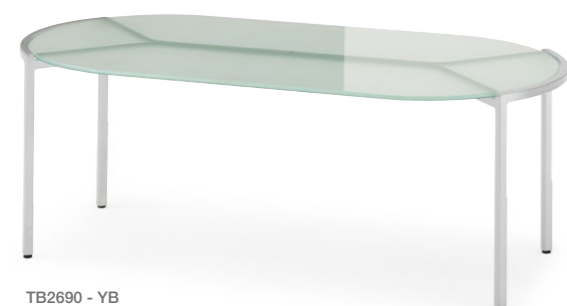

## LOUNGE TABLE

ソファやラウンジチェアと合わせるローテーブル。使いやすい8シリーズのラインナップです。

TB2698 - YB  
¥40,400 1200W 560D 450H  
ソファ:シモースW (P278)

TB2698 - YB

TB2690 - YB

TB2695 - YB

## YB series 天板・脚一体型テーブル

天板:強化ガラス(フロスト仕上) 厚10t  
脚:スチール角パイプ(19φ) (粉体塗装・シルバー)  
アジャスター付

シンプルな定番スタイルのガラステーブル。コーディネート幅が広がるバリエーションです。

**TB2698 - YB** ¥40,400  
1200W 560D 450H

**TB2692 - YB** ¥29,300  
600W 560D 450H

## YM series 天板・脚一体型テーブル

天板:強化ガラス(フロスト仕上) 厚8t  
脚:スチール丸パイプ(19.1φ) (クロムメッキ)

安定感とレイアウト性の高いシンプルなスタイル。ガラスはフレームと固定されていますので移動の際も安心です。

**TB2498 - YM** ¥40,100  
1200W 600D 400H

**TB2492 - YM** ¥28,900  
600W 600D 400H