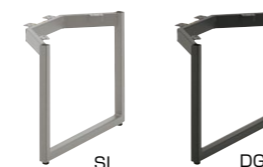

## YM series 天板・脚一体型テーブル

天板:強化ガラス(フロスト仕上) 厚8t  
脚:スチール丸パイプ(19.1φ) (クロムメッキ)

安定感とレイアウト性の高いシンプルなスタイル。ガラスはフレームと固定されていますので移動の際も安心です。

**TB2498 - YM** ¥40,100  
1200W 600D 400H

**TB2492 - YM** ¥28,900  
600W 600D 400H

## LEL TABLE LEG

脚:スチール角パイプ(30φ) (粉体塗装/ナシ地)  
アジャスター付・H420

ダイニングテーブル(P386)と同じデザインでコーディネート可能なロータイプ。

脚形状

**LEL脚** ¥32,000 (左右1セット)

※LEL脚は以下の形状の天板にはご使用になれません。  
・コーナーがR形状のタイプ  
・エッジの下面が面取りされているタイプ