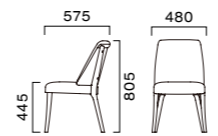

WOOD

NEW COLLECTION

ふっくらと、包まれる

特別なひととき

(P42 写真)  
ソフィB 1N ¥47,600 張材:布地・B-18(イエロー)  
テーブル:T30 W2-900W 900D - GF-BL(P351)  
奥のチェア:ベレンカウンターB 1N(P235)

細身のフレームにボリュームのあるクッションの組み合わせ。コンパクトでありながらアームチェアのような安定した掛け心地を実感できます。シーンに合わせて選べるバックレストのデザインも魅力です。

ソフィB 5N ¥50,100  
張材:布地・D-66(グレー)

WOOD

SOFIE ソフィ

フレーム:ブナ無垢材(艶消し仕上げ)  
座下:ベルト  
背板:A・C:ブナ突板成型合板  
重量:A/7.1kg、B/7.0kg、C/6.1kg

5N 1N

A 背表:張り/背裏:突板

- 張地ランク
- A 49,800
- B 51,500
- C 52,900
- D 53,900
- S 57,600
- L 61,900
- H 66,100

B 背:張ぐるみ

- 張地ランク
- A 45,800
- B 47,600
- C 49,100
- D 50,100
- S 54,100
- L 58,500
- H 63,000

C 背:突板

- 張地ランク
- A 44,500
- B 45,500
- C 46,300
- D 46,800
- S 48,900
- L 51,300
- H 53,700

脚端パーツ プラバート・フェルトキーパー > P37