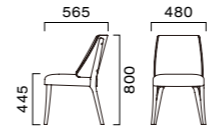

WOOD

NEW COLLECTION

ふっくらと、包まれる

特別なひととき

(P42 写真)  
ソフィB 1N ¥47,600 張材:布地・B-18(イエロー)  
テーブル:T30 W2-900W 900D - GF-BL(P351)  
奥のチェア:ベレンカウンターB 1N(P235)

細身のフレームにボリュームのあるクッションの組み合わせ。コンパクトでありながらアームチェアのような安定した掛け心地を実感できます。シーンに合わせて選べるバックレストのデザインも魅力です。

ソフィB 5N ¥50,100  
張材:布地・D-66(グレー)

WOOD

SOFIE ソフィ

フレーム:ブナ無垢材(艶消し仕上げ)  
座下:ベルト  
背板:A・C:ブナ突板成型合板  
重量:A/7.1kg、B/7.0kg、C/6.1kg

5N 1N

A 背表:張り/背裏:突板

- 張地ランク
- A 49,800
- B 51,500
- C 52,900
- D 53,900
- S 57,600
- L 61,900
- H 66,100

B 背:張ぐるみ

- 張地ランク
- A 45,800
- B 47,600
- C 49,100
- D 50,100
- S 54,100
- L 58,500
- H 63,000

C 背:突板

- 張地ランク
- A 44,500
- B 45,500
- C 46,300
- D 46,800
- S 48,900
- L 51,300
- H 53,700

脚端パーツ プラバート・フェルトキーパー > P37