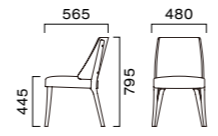

WOOD

NEW COLLECTION

ふっくらと、包まれる

特別なひととき

(P42 写真)  
ソフィB 1N ¥47,600 張材:布地・B-18(イエロー)  
テーブル:T30 W2-900W 900D - GF-BL(P351)  
奥のチェア:ベレンカウンターB 1N(P235)

細身のフレームにボリュームのあるクッションの組み合わせ。コンパクトでありながらアームチェアのような安定した掛け心地を実感できます。シーンに合わせて選べるバックレストのデザインも魅力です。

ソフィB 5N ¥50,100  
張材:布地・D-66(グレー)

WOOD

SOFIE ソフィ

フレーム:ブナ無垢材(艶消し仕上げ)  
座下:ベルト  
背板:A・C:ブナ突板成型合板  
重量:A/7.1kg、B/7.0kg、C/6.1kg

5N 1N

A 背表:張り/背裏:突板

- 張地ランク
- A 49,800
- B 51,500
- C 52,900
- D 53,900
- S 57,600
- L 61,900
- H 66,100

B 背:張ぐるみ

- 張地ランク
- A 45,800
- B 47,600
- C 49,100
- D 50,100
- S 54,100
- L 58,500
- H 63,000

C 背:突板

- 張地ランク
- A 44,500
- B 45,500
- C 46,300
- D 46,800
- S 48,900
- L 51,300
- H 53,700

脚端パーツ プラバート・フェルトキーパー > P37