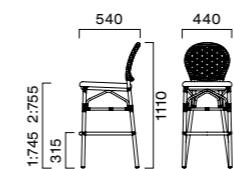

フレーム：ブナ無垢材（艶消し仕上げ）
座：ブナ突板成型合板
重量：5.8kg

5N 3N 1N

脚カット加工 最大カット寸法 150mm
¥1,800 UP > P37

脚端 パーツ フラバート・フェルトキーパー > P37

> チェアタイプ > P134

グリーン購入法適合品 ※価格は税抜き表示

NEW COLLECTION

ラタン風アルミフレームのカウンターチェア。重くなりがちなカウンターチェアをアルミフレームですることで優れた耐久性と軽さを実現しました。

AGNELLA アニエラカウンター

フレーム：アルミパイプ（DB：木目塗装）
PE樹脂編み
重量：1 / 4.5kg、2 / 5.4kg

フレーム

WH DB

*アニエラは屋外でもご使用いただけます。長時間雨ざらしで使用される場合は樹脂編みタイプの座をお選びください。

1:樹脂編み座 2:張座

張地ランク

A	29,900
B	30,300
C	30,700
D	30,900
S	31,800
L	32,800
H	33,800
樹脂編み	29,000