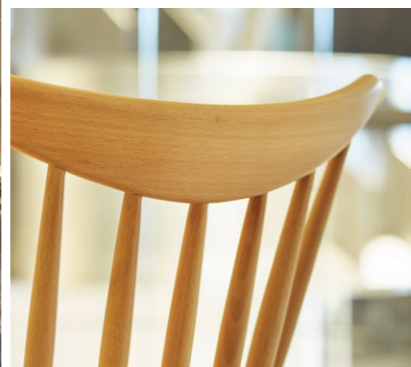

NEW COLLECTION

セトル 5N ¥29,500
セトルカウンター 5N ¥39,500

伝統的なウィンザースタイルは、多くの人が親しみを抱く普遍性を持ったデザインです。メタルのストイックなカウンターとの組み合わせは、素材やスタイルの対比が心地よい緊張感を感じさせます。

セトルカウンター 5N ¥39,500

セトルカウンター 3N ¥39,500

セトルカウンター 1N ¥39,500

SETTLE セトルカウンター