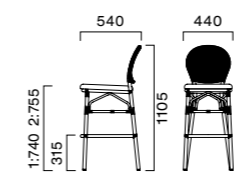

AGNELLA アニエラカウンター

フレーム：アルミパイプ（DB：木目塗装）
PE樹脂編み
重量：1 / 4.5kg、2 / 5.4kg

フレーム

WH DB

*アニエラは屋外でもご使用いただけます。長時間雨ざらしで使用される場合は樹脂編みタイプの座をお選びください。

1:樹脂編み座 2:張座

張地ランク

A	29,900
B	30,300
C	30,700
D	30,900
S	31,800
L	32,800
H	33,800
樹脂編み	29,000

> チェアタイプ > P212

ARANI アラニカウンター

フレーム：アルミパイプ（木目塗装）
樹脂メッシュ張り
重量：1 / 4.1kg、2 / 5.7kg

フレーム

NA DB

*アラニは屋外でもご使用いただけます。長時間雨ざらしで使用される場合はメッシュタイプの座をお選びください。

1:樹脂メッシュ張座 2:張座

張地ランク

A	29,400
B	29,800
C	30,200
D	30,400
S	31,300
L	32,300
H	33,300
メッシュ	28,500

> チェアタイプ > P213

屋外専用レザー

屋外でご使用の場合は、張材は屋外専用レザーのサザンXからお選びください。

¥31,800 (アニエラカウンター)
¥31,300 (アラニカウンター)

サザンX

この頁の商品は張座仕様がグリーン購入法適合品です。

アニエラカウンター2 DB ¥31,800
張材：レザー・サザンX (L-2529)