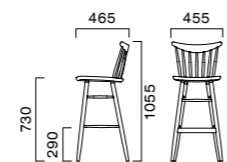

NEW COLLECTION

セトル 5N ¥29,500
セトルカウンター 5N ¥39,500

伝統的なウィンザースタイルは、多くの人が親しみを抱く普遍性を持ったデザインです。メタルのストイックなカウンターとの組み合わせは、素材やスタイルの対比が心地よい緊張感を感じさせます。

セトルカウンター 5N ¥39,500

セトルカウンター 3N ¥39,500

セトルカウンター 1N ¥39,500

SETTLE セトルカウンター

フレーム：ブナ無垢材（艶消し仕上げ）
座：ブナ突板成型合板
重量：5.8kg

5N 3N 1N

脚カット加工 最大カット寸法 150mm
¥1,800 UP > P37

脚端 パーツ フラバート・フェルトキーパー > P37

> チェアタイプ > P134

グリーン購入法適合品 ※価格は税抜き表示

NEW COLLECTION

ラタン風アルミフレームのカウンターチェア。重くなりがちなカウンターチェアをアルミフレームですることで優れた耐久性と軽さを実現しました。

AGNELLA アニエラカウンター

フレーム：アルミパイプ（DB：木目塗装）
PE樹脂編み
重量：1 / 4.5kg、2 / 5.4kg

フレーム

WH DB

*アニエラは屋外でもご使用いただけます。長時間雨ざらしで使用される場合は樹脂編みタイプの座をお選びください。

1:樹脂編み座 2:張座

張地ランク

A	29,900
B	30,300
C	30,700
D	30,900
S	31,800
L	32,800
H	33,800
樹脂編み	29,000