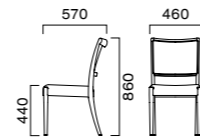

手に馴染む持ち手

滑らかに加工された笠木の裏側は手を掛けられる形状になっています。手のひらにしっかりと馴染む使い心地です。

自然体で使える肘

緩やかにカーブした肘フレームは、自然に腕を添えることができ、フラットな形状とすることでリラックスした姿勢を保つことができます。

プラパート付

椅子や床を保護する専用のプラパートが標準装備されています。

フレーム:フナ無垢材 座下:ベルト
重量:M/4.7kg、W/5.6kg

5N	8N	9N	3N	2N	1N	11N	6T
----	----	----	----	----	----	-----	----

M 肘無

張地ランク

A	47,900
B	49,500
C	50,800
D	51,700
S	55,200
L	59,100
H	63,000

W 肘付

張地ランク

A	60,700
B	62,300
C	63,700
D	64,600
S	68,200
L	72,300
H	76,400

*ランク価格にツートン張りは含まれません。掲載以外のツートン張りににつきましては別途お見積もりいたします。

脚カット加工 最大カット寸法 70mm
¥1,800 UP > P37

PROTEA プロテア

使いやすさへのこだわり

背中をしっかりと支えるハイバックスタイル。底突き感のない座り心地と合板を使わない背あたりのよさが特徴です。

便利な持ち手

背裏の持ち手は、移動や持ち運びに便利です。

握りやすい肘