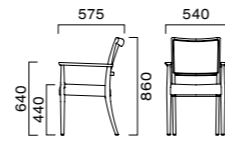

手に馴染む持ち手

滑らかに加工された笠木の裏側は手を掛けられる形状になっています。手のひらにしっかりと馴染む使い心地です。

自然体で使える肘

緩やかにカーブした肘フレームは、自然に腕を添えることができ、フラットな形状とすることでリラックスした姿勢を保つことができます。

プラパート付

椅子や床を保護する専用のプラパートが標準装備されています。

フレーム:フナ無垢材 座下:ベルト
重量:M/4.7kg、W/5.6kg

5N	8N	9N	3N	2N	1N	11N	6T
----	----	----	----	----	----	-----	----

M 肘無

張地ランク

A	47,900
B	49,500
C	50,800
D	51,700
S	55,200
L	59,100
H	63,000

W 肘付

張地ランク

A	60,700
B	62,300
C	63,700
D	64,600
S	68,200
L	72,300
H	76,400

*ランク価格にツートン張りは含まれません。掲載以外のツートン張りににつきましては別途お見積もりいたします。

脚カット加工 最大カット寸法 70mm
¥1,800 UP > P37

PROTEA プロテア

使いやすさへのこだわり

背中をしっかりと支えるハイバックスタイル。底突き感のない座り心地と合板を使わない背あたりのよさが特徴です。

便利な持ち手

背裏の持ち手は、移動や持ち運びに便利です。

握りやすい肘