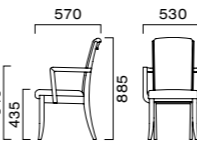

M 肘無

張地ランク

A	37,100
B	38,500
C	39,500
D	40,200
S	43,100
L	46,400
H	49,900

W 肘付

張地ランク

A	41,100
B	42,400
C	43,300
D	44,000
S	46,700
L	49,700
H	53,200

脚カット加工 最大カット寸法 55mm
¥1,800 UP > P37

APC1加工 抗菌・防カビ塗装
¥1,500 UP > P122