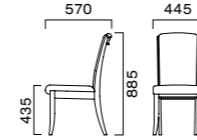

5N	8N	9N	3N	2N	1N	11N	6T
----	----	----	----	----	----	-----	----

M 肘無

張地ランク

A	47,900
B	49,500
C	50,800
D	51,700
S	55,200
L	59,100
H	63,000

W 肘付

張地ランク

A	60,700
B	62,300
C	63,700
D	64,600
S	68,200
L	72,300
H	76,400

*ランク価格にツートン張りは含まれません。掲載以外のツートン張りににつきましては別途お見積もりいたします。

脚カット加工 最大カット寸法 70mm
¥1,800 UP > P37

PROTEA プロテア

使いやすさへのこだわり

背中をしっかりと支えるハイバックスタイル。底突き感のない座り心地と合板を使わない背あたりのよさが特徴です。

便利な持ち手

背裏の持ち手は、移動や持ち運びに便利です。

握りやすい肘

優しく面取り加工を施した肘は、しっかりと握りやすい太さです。

疲れにくい座

座の前垂れは大腿部を優しく支え、座面は下地が弾性シートになっているので長時間座っていても疲れにくい設計です。

フレーム:ラバーウッド無垢材

座下:弾性シート

重量:M/6.9kg、W/7.9kg

5NL	8N	9N	3N	2N	1N	11N	6T
-----	----	----	----	----	----	-----	----

5NLは艶消し仕上げ

M 肘無

張地ランク

A	37,100
B	38,500
C	39,500
D	40,200
S	43,100
L	46,400
H	49,900

W 肘付

張地ランク

A	41,100
B	42,400
C	43,300
D	44,000
S	46,700
L	49,700
H	53,200

脚カット加工 最大カット寸法 55mm
¥1,800 UP > P37

APC1加工 抗菌・防カビ塗装
¥1,500 UP > P122