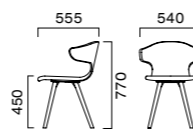

PENSER パンセ

スリムレッグの3Dシェル

適度なベンディングと体に馴染む3D形状で体を快適にサポート。シーンに合わせて2種類の背形状から選べます。

脚:ブナ無垢材(艶消し仕上げ)  
 重量:M/6.6kg、W/7.3kg

5N 1N WG

以下の張地での加工ができません。詳しくは担当者までご確認ください。(D-06・D-59・L-11)  
 ※Mタイプは背裏の中央にファスナーが入っています。

M 肘無

張地ランク

- A 44,900
- B 46,700
- C 47,800
- D 48,200
- S 49,800
- L 52,700
- H 55,500

W 肘付

張地ランク

- A 47,300
- B 48,700
- C 50,000
- D 50,200
- S 51,800
- L 54,800
- H 58,000

脚端パーツ フラバート・フェルトキーパー > P37

納入事例 > ホテル P18  
 納入事例 > オフィス P21

グリーン購入法適合品 ※価格は税抜き表示

RUPEAO ルペア

曲面と平面の融合したスタイル

シートは曲面のみで構成された3Dフォルムで、身体にフィットする掛け心地。脚は平面を基本にした安定感のあるスタイル。

脚:ブナ積層材(艶消し仕上げ)  
 重量:7.4kg

NA DB

以下の張地での加工ができません。詳しくは担当者までご確認ください。(D-06・D-59・L-11)

張地ランク