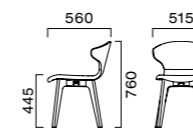

張地ランク

- A 44,900
- B 46,700
- C 47,800
- D 48,200
- S 49,800
- L 52,700
- H 55,500

W 肘付

張地ランク

- A 47,300
- B 48,700
- C 50,000
- D 50,200
- S 51,800
- L 54,800
- H 58,000

脚端パーツ フラバート・フェルトキーパー > P37

納入事例 > ホテル P18  
 納入事例 > オフィス P21

グリーン購入法適合品 ※価格は税抜き表示

RUPEAO ルペア

曲面と平面の融合したスタイル

シートは曲面のみで構成された3Dフォルムで、身体にフィットする掛け心地。脚は平面を基本にした安定感のあるスタイル。

脚:ブナ積層材(艶消し仕上げ)  
 重量:7.4kg

NA DB

以下の張地での加工ができません。詳しくは担当者までご確認ください。(D-06・D-59・L-11)

張地ランク

- A 49,200
- B 50,200
- C 51,100
- D 51,600
- S 53,900
- L 56,400
- H 58,900

脚端パーツ フラバート・フェルトキーパー > P37

グリーン購入法適合品 ※価格は税抜き表示

※この製品はレザーの張地を横方向に加工しております。

パンセW 1N ¥48,700  
 張材:レザー・B-15(No.43)

パンセW 5N ¥48,700  
 張材:レザー・B-15(No.37)