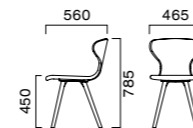

(写真上)  
 パンセM 5N ¥46,700 張材:布地・B-18(レッド)  
 パンセW 1N ¥48,700 張材:レザー・B-15(No.43)  
 テーブル:T09 5N-750φ・SS-BM(P353)  
 T09 1N-600W 750D・SF-BM(P353)  
 (写真左)  
 パンセW 1N ¥48,700 張材:レザー・B-15(No.43)

ルペア NA ¥50,200  
 張材:布地・B-18(ブルー)  
 テーブル:T18 MW変形・MC(P389)

PENSER パンセ

スリムレッグの3Dシェル

適度なベンディングと体に馴染む3D形状で体を快適にサポート。シーンに合わせて2種類の背形状から選べます。

脚:ブナ無垢材(艶消し仕上げ)  
 重量:M/6.6kg、W/7.3kg

5N 1N WG

以下の張地での加工ができません。詳しくは担当者までご確認ください。(D-06・D-59・L-11)  
 ※Mタイプは背裏の中央にファスナーが入っています。

M 肘無

張地ランク

- A 44,900
- B 46,700
- C 47,800
- D 48,200
- S 49,800
- L 52,700
- H 55,500

W 肘付

張地ランク

- A 47,300
- B 48,700
- C 50,000
- D 50,200
- S 51,800
- L 54,800
- H 58,000

脚端パーツ フラバート・フェルトキーパー > P37

納入事例 > ホテル P18  
 納入事例 > オフィス P21

グリーン購入法適合品 ※価格は税抜き表示

RUPEAO ルペア

曲面と平面の融合したスタイル

シートは曲面のみで構成された3Dフォルムで、身体にフィットする掛け心地。脚は平面を基本にした安定感のあるスタイル。

脚:ブナ積層材(艶消し仕上げ)  
 重量:7.4kg

NA DB

以下の張地での加工ができません。詳しくは担当者までご確認ください。(D-06・D-59・L-11)

張地ランク