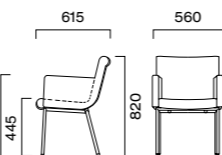

ECTRU エクトル

ゆったりとした柔らかなシート

厚めのクッションで飲食店をはじめ、ラウンジスペースなど多目的に使えます。

フレーム:スチールパイプ(クロムメッキ)
 重量:M/7.9kg、W/13.5kg

M 肘無

張地ランク

- A 37,300
- B 38,400
- C 39,000
- D 39,600
- S 42,400
- L 46,400
- H 50,000

W 肘付

張地ランク

- A 58,200
- B 60,500
- C 62,700
- D 63,900
- S 69,600
- L 75,800
- H 81,900

グリーン購入法適合品 ※価格は税抜き表示

MEGA メガ

カジュアルバッグのような背

アルミダイキャスト製の取手を標準設定しています。

フレーム:スチールパイプ(メラミン焼付塗装・シルバー)
 (W・肘:ブナ成型合板)
 重量:M/7.7kg、W/9.3kg

ORDER メガ W 1-5N
肘 肘キャップ 木部

肘キャップ 木部カラー
 1 2 3 1.アイボリー 5N 1N
 2.ダークグレー 3.ライトグレー

M 肘無

張地ランク

- A 35,200
- B 36,000
- C 36,900
- D 37,500
- S 39,400
- L 41,900
- H 45,100

W 肘付

張地ランク

- A 45,000
- B 45,700
- C 46,500
- D 47,200
- S 48,900
- L 51,300
- H 54,500