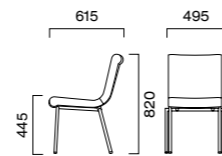

ECTRU エクトル

ゆったりとした柔らかなシート

厚めのクッションで飲食店をはじめ、ラウンジスペースなど多目的に使えます。

フレーム:スチールパイプ(クロムメッキ)
 重量:M/7.9kg、W/13.5kg

M 肘無

張地ランク

- A 37,300
- B 38,400
- C 39,000
- D 39,600
- S 42,400
- L 46,400
- H 50,000

W 肘付

張地ランク

- A 58,200
- B 60,500
- C 62,700
- D 63,900
- S 69,600
- L 75,800
- H 81,900

グリーン購入法適合品 ※価格は税抜き表示

MEGA メガ

カジュアルバッグのような背

アルミダイキャスト製の取手を標準設定しています。

フレーム:スチールパイプ(メラミン焼付塗装・シルバー)
 (W・肘:ブナ成型合板)
 重量:M/7.7kg、W/9.3kg

ORDER メガ W 1-5N
肘 肘キャップ 木部

肘キャップ 木部カラー
 1 2 3 1.アイボリー 5N 1N
 2.ダークグレー 3.ライトグレー

M 肘無

張地ランク

- A 35,200
- B 36,000
- C 36,900
- D 37,500
- S 39,400
- L 41,900
- H 45,100

W 肘付

張地ランク

- A 45,000
- B 45,700
- C 46,500
- D 47,200
- S 48,900
- L 51,300
- H 54,500