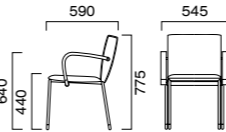

ECTRU エクトル

ゆったりとした柔らかなシート

厚めのクッションで飲食店をはじめ、ラウンジスペースなど多目的に使えます。

フレーム:スチールパイプ(クロムメッキ)
 重量:M/7.9kg、W/13.5kg

M 肘無

張地ランク

- A 37,300
- B 38,400
- C 39,000
- D 39,600
- S 42,400
- L 46,400
- H 50,000

W 肘付

張地ランク

- A 58,200
- B 60,500
- C 62,700
- D 63,900
- S 69,600
- L 75,800
- H 81,900

グリーン購入法適合品 ※価格は税抜き表示

MEGA メガ

カジュアルバッグのような背

アルミダイキャスト製の取手を標準設定しています。

フレーム:スチールパイプ(メラミン焼付塗装・シルバー)
 (W・肘:ブナ成型合板)
 重量:M/7.7kg、W/9.3kg

ORDER メガ W 1-5N
肘 肘キャップ 木部

肘キャップ 木部カラー
 1 2 3 1.アイボリー 5N 1N
 2.ダークグレー 3.ライトグレー

M 肘無

張地ランク

- A 35,200
- B 36,000
- C 36,900
- D 37,500
- S 39,400
- L 41,900
- H 45,100

W 肘付

張地ランク

- A 45,000
- B 45,700
- C 46,500
- D 47,200
- S 48,900
- L 51,300
- H 54,500