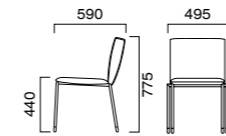

ECTRU エクトル

ゆったりとした柔らかなシート

厚めのクッションで飲食店をはじめ、ラウンジスペースなど多目的に使えます。

フレーム:スチールパイプ(クロムメッキ)
 重量:M/7.9kg、W/13.5kg

M 肘無

張地ランク

- A 37,300
- B 38,400
- C 39,000
- D 39,600
- S 42,400
- L 46,400
- H 50,000

W 肘付

張地ランク

- A 58,200
- B 60,500
- C 62,700
- D 63,900
- S 69,600
- L 75,800
- H 81,900

グリーン購入法適合品 ※価格は税抜き表示

MEGA メガ

カジュアルバッグのような背

アルミダイキャスト製の取手を標準設定しています。

フレーム:スチールパイプ(メラミン焼付塗装・シルバー)
 (W・肘:ブナ成型合板)
 重量:M/7.7kg、W/9.3kg

ORDER メガ W 1-5N
肘 肘キャップ 木部

肘キャップ 木部カラー
 1 2 3 1.アイボリー 5N 1N
 2.ダークグレー 3.ライトグレー

M 肘無

張地ランク

- A 35,200
- B 36,000
- C 36,900
- D 37,500
- S 39,400
- L 41,900
- H 45,100

W 肘付

張地ランク

- A 45,000
- B 45,700
- C 46,500
- D 47,200
- S 48,900
- L 51,300
- H 54,500