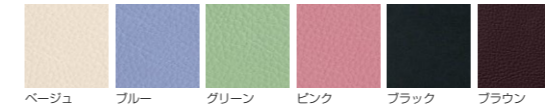

(P320 写真)
マリベルM・N 張材:限定レザー・ブルー

(P321 写真左)
マリベルN 張材:限定レザー・ブラウン
テーブル:T14 MN-1000W 700D・XV-BL (P355)

(P321 写真中)
マリベルM・N・DU 張材:限定レザー・ベージュ

(P321 写真右)
マリベルN・DU 張材:限定レザー・ブラック

ハイコストパフォーマンスな

台輪付ベンチ

ベーシックなデザインと形状バリエーションでお求めやすい価格にこだわったベンチソファです。待合や飲食店舗など多用途に使えるモジュールで、背もたれが2タイプのスタイルからお選びいただけます。

マリベルM ¥27,100
マリベルDU ¥64,600
張材:限定レザー・ブラウン

マルセラM ¥25,900
マルセラN ¥42,500
マルセラDU ¥62,600
張材:限定レザー・ベージュ

マリベルM ¥30,700
張材:レザー・A-80 (No.84)
×A-80 (No.82)

マルセラM ¥35,500
張材:レザー・C-17 (No.2)
×C-17 (No.7)

マリベルM ¥38,100
張材:布地・D-19 (レッド)

Special Edition

下記の限定レザーは特別価格でお求めいただけます。

特別価格

	マルセラ	マリベル
M (一人掛)	¥25,900	¥27,100
N (二人掛)	¥42,500	¥44,200
DU (直角コーナー)	¥62,600	¥64,600

限定レザー

機能: 防汚・抗菌・難燃・耐アルコール・耐次亜塩素酸
台輪: ブラック塗装仕上

*台輪:ブラック塗装仕上
*座下:合板

張材:限定レザー・ベージュ