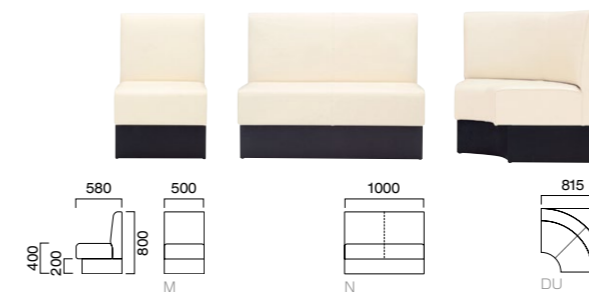

Special Edition

下記の限定レザーは特別価格でお求めいただけます。

特別価格

	マルセラ	マリベル
M (一人掛)	¥25,900	¥27,100
N (二人掛)	¥42,500	¥44,200
DU (直角コーナー)	¥62,600	¥64,600

限定レザー

機能: 防汚・抗菌・難燃・耐アルコール・耐次亜塩素酸
台輪: ブラック塗装仕上

*台輪:ブラック塗装仕上
*座下:合板

張材:限定レザー・ベージュ

張材:限定レザー・ブラック

MARCELA マルセラ

M 一人掛	N 二人掛	DU 直角コーナー
A 29,400	A 53,100	A 73,800
B 33,300	B 59,700	B 82,900
C 35,500	C 63,900	C 88,300
D 35,600	D 64,100	D 88,600
S 40,800	S 72,300	S 98,100
L 46,900	L 83,600	L 112,000
H 52,800	H 93,900	H 124,700