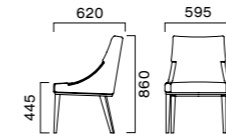

DONARE ドナーレ

幅広く使えるセミラウンジタイプ

重厚感のあるシートでダイニングからラウンジまで使えます。

使いやすいハーフ肘

ハーフスタイルの肘はテーブルとの使用感が抜群です。

フレーム:オーク無垢材
座下:ベルト
重量:M/10.4kg,W/11.2kg

9N 3N 2N 1N 11N 6T

M 肘無

張地ランク

A 71,800
B 74,500
C 76,500
D 78,000
S 83,700
L 90,300
H 97,500

W 肘付

張地ランク

A 78,000
B 80,800
C 82,800
D 84,500
S 90,300
L 97,400
H 104,600

*ランク価格にツートン張りは含まれません。掲載以外のツートン張りにつきましては別途お見積もりいたします。

脚カット加工 最大カット寸法 70mm ¥1,800 UP > P37