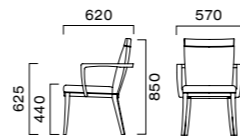

WOOD

グランヌW 9N ¥56,700
張材:布地・C-42(ベージュ)
テーブル:TO1 9N-900W 900D・MU 9N (P392)

GRAINE グランヌ

クラシカルなテイストをモダンにくつろぎのモジュールと程よいクッション性が憩いの時を快適にしてくれます。

持ち手を兼ねたフレーム

肘付タイプは背裏まで回り込んだフレームが持ち手を兼ねる構造になっています。

フレーム:オーク無垢材
座下:ベルト
重量:M/7.2kg,W/8.9kg

9N 3N 2N 1N 11N 6T

M 肘無

張地ランク

A 40,800
B 41,800
C 42,700
D 43,300
S 45,600
L 48,200
H 51,900

W 肘付

張地ランク

A 54,800
B 55,800
C 56,700
D 57,300
S 59,600
L 62,400
H 66,200

脚カット加工 最大カット寸法 60mm ¥1,800 UP > P37

DONARE ドナーレ

幅広く使えるセミラウンジタイプ

重厚感のあるシートでダイニングからラウンジまで使えます。

使いやすいハーフ肘

ハーフスタイルの肘はテーブルとの使用感が抜群です。

フレーム:オーク無垢材
座下:ベルト
重量:M/10.4kg,W/11.2kg

9N 3N 2N 1N 11N 6T

M 肘無

張地ランク

A 71,800
B 74,500
C 76,500
D 78,000
S 83,700
L 90,300
H 97,500

W 肘付

張地ランク

A 78,000
B 80,800
C 82,800
D 84,500
S 90,300
L 97,400
H 104,600

*ランク価格にツートン張りは含まれません。掲載以外のツートン張りにつきましては別途お見積もりいたします。

脚カット加工 最大カット寸法 70mm ¥1,800 UP > P37