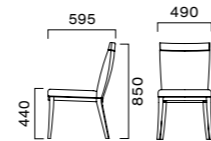

WOOD

グランヌW 9N ¥56,700
張材:布地・C-42(ベージュ)
テーブル:TO1 9N-900W 900D・MU 9N (P392)

GRAINE グランヌ

クラシカルなテイストをモダンにくつろぎのモジュールと程よいクッション性が憩いの時を快適にしてくれます。

持ち手を兼ねたフレーム

肘付タイプは背裏まで回り込んだフレームが持ち手を兼ねる構造になっています。

フレーム:オーク無垢材
座下:ベルト
重量:M/7.2kg,W/8.9kg

9N 3N 2N 1N 11N 6T

M 肘無

張地ランク

A 40,800
B 41,800
C 42,700
D 43,300
S 45,600
L 48,200
H 51,900

W 肘付

張地ランク

A 54,800
B 55,800
C 56,700
D 57,300
S 59,600
L 62,400
H 66,200

脚カット加工 最大カット寸法 60mm ¥1,800 UP > P37

張地ランク

A 71,800
B 74,500
C 76,500
D 78,000
S 83,700
L 90,300
H 97,500

W 肘付

張地ランク

A 78,000
B 80,800
C 82,800
D 84,500
S 90,300
L 97,400
H 104,600

*ランク価格にツートン張りは含まれません。掲載以外のツートン張りにつきましては別途お見積もりいたします。

脚カット加工 最大カット寸法 70mm ¥1,800 UP > P37