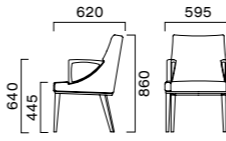

DONARE ドナーレ

幅広く使えるセミラウンジタイプ

重厚感のあるシートでダイニングからラウンジまで使えます。

使いやすいハーフ肘

ハーフスタイルの肘はテーブルとの使用感が抜群です。

フレーム:オーク無垢材
座下:ベルト
重量:M/10.4kg,W/11.2kg

9N 3N 2N 1N 11N 6T

M 肘無

張地ランク

A 71,800
B 74,500
C 76,500
D 78,000
S 83,700
L 90,300
H 97,500

W 肘付

張地ランク

A 78,000
B 80,800
C 82,800
D 84,500
S 90,300
L 97,400
H 104,600

*ランク価格にツートン張りは含まれません。掲載以外のツートン張りにつきましては別途お見積もりいたします。

脚カット加工 最大カット寸法 70mm ¥1,800 UP > P37