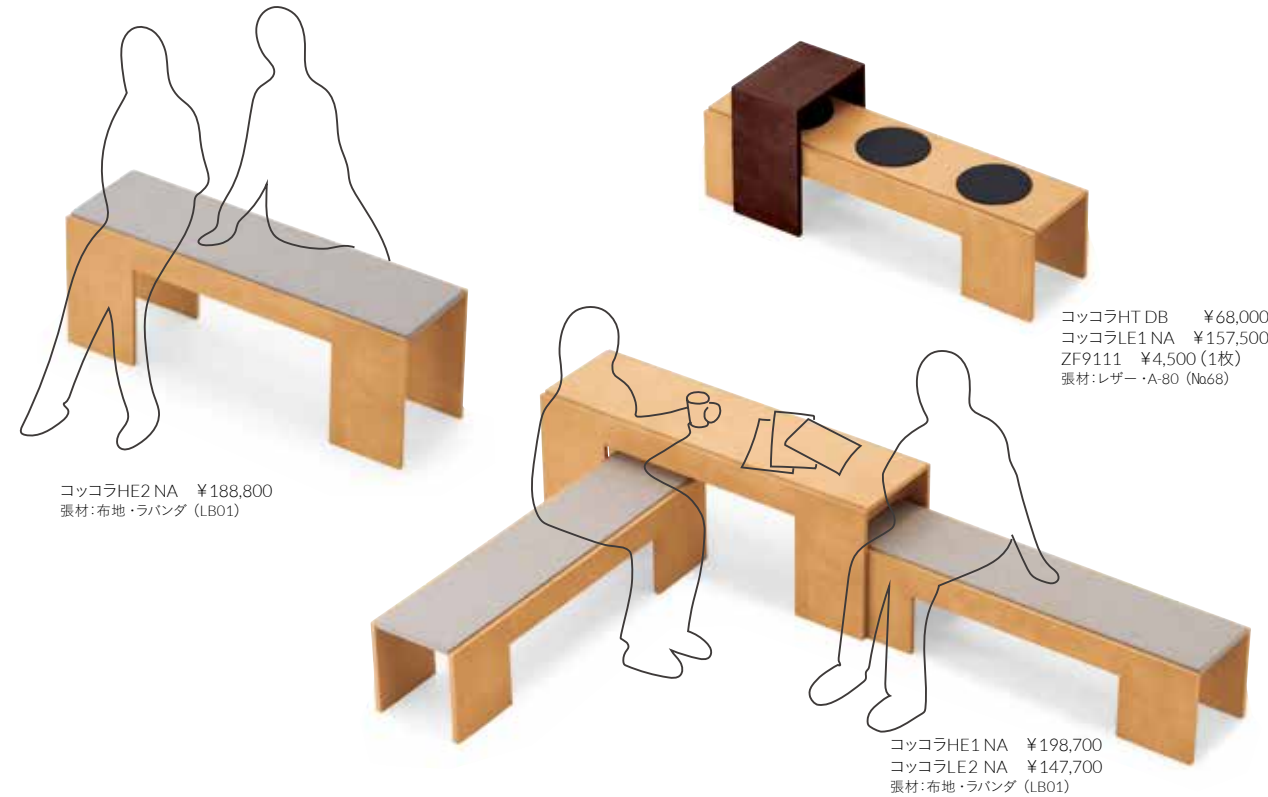

2020 CRES NEW COLLECTION

COCOLA

COCOLA

ココラ

グラフィカルな組み合わせが楽しいカジュアルベンチ。
2段階の高さが選べるベンチとテーブルは、並べたり重ねたり自由にアレンジできます。

コの字型のスタッキング構造

コの字型のシンプルな構造体。大小のピースを縦にも横にもスタッキングできるようにし、視覚的な楽しさと、レイアウトの自由度を高めました。

シートは板と張りの2種類

シナ合板の素材感を活かしたタイプ1は円形の置きクッションも選べます。

フレーム：シナ積層材（艶消し仕上げ）
脚：専用ブラバート

フレームカラー

ココラLE1 DB ¥157,500

ココラLE1 NA ¥157,500 ZF9111 ¥4,500 (1枚) 張材：レザー・A-80 (No.78)

ハイテーブルはベンチにスタッキングするとサイドテーブル。
独立させるとデスクになります。

ココラHE2 NA ¥188,800
張材：布地・ラバンダ (LB01)

ココラHT DB ¥68,000
ココラLE1 NA ¥157,500
ZF9111 ¥4,500 (1枚)
張材：レザー・A-80 (No.68)

ココラHE1 NA ¥198,700
ココラLE2 NA ¥147,700
張材：布地・ラバンダ (LB01)

ココラ

LE1 ロータイプ・板座	LE2 ロータイプ・張座	HE1 ハイタイプ・板座	HE2 ハイタイプ・張座	ZF9111 置きクッション	LT ローテーブル	HT ハイテーブル
1600W 400D 415SH	1600W 400D 415SH	1600W 470D 600SH	1600W 470D 600SH	300φ 6t	400W 400D 405H	330W 470D 590H
¥157,500	張地ランク A 145,200 B 146,600 C 147,700 D 148,400 S 151,300 L 154,700 H 158,000	¥198,700	張地ランク A 186,400 B 187,700 C 188,800 D 189,500 S 192,300 L 195,500 H 198,600	張地ランク A 4,500	¥65,800	¥68,000

ベンチとテーブルは2段階の高さが組み合わせられます。

()内はテーブル高さ

※この製品は張地を横方向に加工しております。
※価格は税抜き表示
※価格を含む製品情報は2020年10月5日現在のものです。