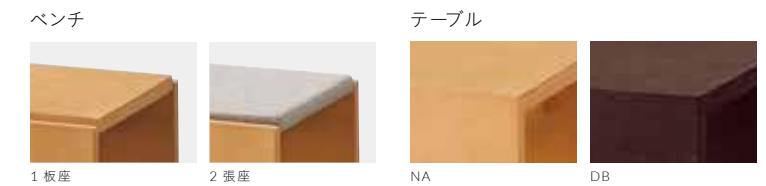

2020 CRES NEW COLLECTION

COCOLA

COCOLA

ココラ

グラフィカルな組み合わせが楽しいカジュアルベンチ。
2段階の高さが選べるベンチとテーブルは、並べたり重ねたり自由にアレンジできます。

コの字型のスタッキング構造

コの字型のシンプルな構造体。大小のピースを縦にも横にもスタッキングできるようにし、視覚的な楽しさと、レイアウトの自由度を高めました。

シートは板と張りの2種類

シナ合板の素材感を活かしたタイプ1は円形の置きクッションも選べます。

フレーム：シナ積層材（艶消し仕上げ）
脚：専用ブラバート

フレームカラー

ココラLE1 DB ¥157,500

ココラLE1 NA ¥157,500 ZF9111 ¥4,500 (1枚) 張材：レザー・A-80 (No.78)

ハイテーブルはベンチにスタッキングするとサイドテーブル。
独立させるとデスクになります。

ココラHE2 NA ¥188,800
張材：布地・ラバンダ (LB01)

ココラHT DB ¥68,000
ココラLE1 NA ¥157,500
ZF9111 ¥4,500 (1枚)
張材：レザー・A-80 (No.68)

ココラHE1 NA ¥198,700
ココラLE2 NA ¥147,700
張材：布地・ラバンダ (LB01)

ココラ

LE1 ロータイプ・板座	LE2 ロータイプ・張座	HE1 ハイタイプ・板座	HE2 ハイタイプ・張座	ZF9111 置きクッション	LT ローテーブル	HT ハイテーブル
1600W 400D 415SH	1600W 400D 415SH	1600W 470D 600SH	1600W 470D 600SH	300φ 6t	400W 400D 405H	330W 470D 590H
¥157,500	張地ランク A 145,200 B 146,600 C 147,700 D 148,400 S 151,300 L 154,700 H 158,000	¥198,700	張地ランク A 186,400 B 187,700 C 188,800 D 189,500 S 192,300 L 195,500 H 198,600	張地ランク A 4,500	¥65,800	¥68,000