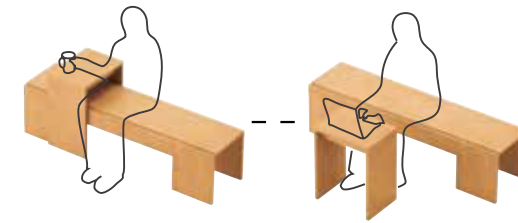

2020 CRES NEW COLLECTION

COCOLA

COCOLA

ココラ

グラフィカルな組み合わせが楽しいカジュアルベンチ。
2段階の高さが選べるベンチとテーブルは、並べたり重ねたり自由にアレンジできます。

コの字型のスタッキング構造

コの字型のシンプルな構造体。大小のピースを縦にも横にもスタッキングできるようにし、視覚的な楽しさと、レイアウトの自由度を高めました。

シートは板と張りの2種類

シナ合板の素材感を活かしたタイプ1は円形の置きクッションも選べます。

フレーム：シナ積層材（艶消し仕上げ）
脚：専用ブラバート

フレームカラー

ココラLE1 DB ¥157,500

ココラLE1 NA ¥157,500 ZF9111 ¥4,500 (1枚) 張材：レザー・A-80 (No.78)

ハイテーブルはベンチにスタッキングするとサイドテーブル。
独立させるとデスクになります。

ココラHE2 NA ¥188,800
張材：布地・ラバンダ (LB01)

ココラHT DB ¥68,000
ココラLE1 NA ¥157,500
ZF9111 ¥4,500 (1枚)
張材：レザー・A-80 (No.68)

ココラHE1 NA ¥198,700
ココラLE2 NA ¥147,700
張材：布地・ラバンダ (LB01)

ココラ

LE1 ロータイプ・板座	LE2 ロータイプ・張座	HE1 ハイタイプ・板座	HE2 ハイタイプ・張座	ZF9111 置きクッション	LT ローテーブル	HT ハイテーブル
1600W 400D 415SH	1600W 400D 415SH	1600W 470D 600SH	1600W 470D 600SH	300φ 6t	400W 400D 405H	330W 470D 590H
¥157,500	張地ランク A 145,200 B 146,600 C 147,700 D 148,400 S 151,300 L 154,700 H 158,000	¥198,700	張地ランク A 186,400 B 187,700 C 188,800 D 189,500 S 192,300 L 195,500 H 198,600	張地ランク A 4,500	¥65,800	¥68,000

ベンチとテーブルは2段階の高さが組み合わせられます。

()内はテーブル高さ

※この製品は張地を横方向に加工しております。
※価格は税抜き表示
※価格を含む製品情報は2020年10月5日現在のものです。