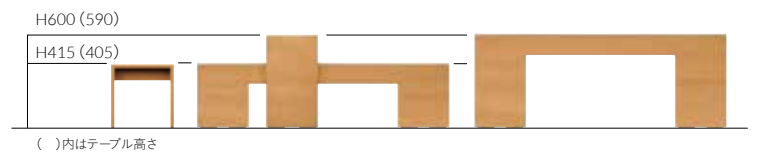

シナ合板の素材感を活かしたタイプ1は円形の置きクッションも選べます。

フレーム：シナ積層材（艶消し仕上げ）
脚：専用ブラバート

フレームカラー

ココラLE1 DB ¥157,500

ココラLE1 NA ¥157,500 ZF9111 ¥4,500 (1枚) 張材：レザー・A-80 (No.78)

ハイテーブルはベンチにスタッキングするとサイドテーブル。
独立させるとデスクになります。

ココラHE2 NA ¥188,800
張材：布地・ラバンダ (LB01)

ココラHT DB ¥68,000
ココラLE1 NA ¥157,500
ZF9111 ¥4,500 (1枚)
張材：レザー・A-80 (No.68)

ココラHE1 NA ¥198,700
ココラLE2 NA ¥147,700
張材：布地・ラバンダ (LB01)

ココラ

LE1 ロータイプ・板座	LE2 ロータイプ・張座	HE1 ハイタイプ・板座	HE2 ハイタイプ・張座	ZF9111 置きクッション	LT ローテーブル	HT ハイテーブル
1600W 400D 415SH	1600W 400D 415SH	1600W 470D 600SH	1600W 470D 600SH	300φ 6t	400W 400D 405H	330W 470D 590H
¥157,500	張地ランク A 145,200 B 146,600 C 147,700 D 148,400 S 151,300 L 154,700 H 158,000	¥198,700	張地ランク A 186,400 B 187,700 C 188,800 D 189,500 S 192,300 L 195,500 H 198,600	張地ランク A 4,500	¥65,800	¥68,000

ベンチとテーブルは2段階の高さが組み合わせられます。

()内はテーブル高さ

※この製品は張地を横方向に加工しております。
※価格は税抜き表示
※価格を含む製品情報は2020年10月5日現在のものです。