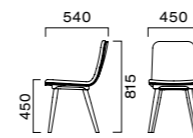

脚カット加工 最大カット寸法 **20mm**
 ¥1,800 UP > P37

脚端パーツ プラバート・フェルトキーパー > P37

納入事例 > フードコート P17

グリーン購入法適合品 ※価格は税抜き表示

チャロ ¥30,100
 張材:布地-B-18 (ブラウン)

MUND ムント

丸い脚が柔らかな印象

ブナ材のきめ細やかな突板の背裏と、背表の張材のコントラストが個性的な表情です。

座受けフレーム

成型合板を使用した座受けフレームは脚と一体構造にすることで高い強度を実現しました。

本体:ブナ突板成型合板 (艶消し仕上げ)
 脚:ブナ無垢材
 重量:6.4kg

5N 1N

張地ランク

- A **45,600**
- B **46,500**
- C **47,200**
- D **47,300**
- S **49,000**
- L **51,000**
- H **53,200**