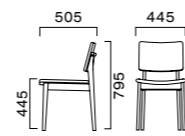

チャロ ¥31,800
 張材:布地-D-56 (オレンジ)

CHARO チャロ

ローフォルムで軽快なスタイル

ローフォルムでありながら広い面積の背と座がしっかりと体を支えます。

フレーム:ラバーウッド無垢材 (艶消し仕上げ)
 重量:6.7kg

5NL

張地ランク

- A **28,300**
- B **30,100**
- C **31,000**
- D **31,800**
- S **34,500**
- L **37,800**
- H **41,000**

脚カット加工 最大カット寸法 **20mm**
 ¥1,800 UP > P37

脚端パーツ プラバート・フェルトキーパー > P37

納入事例 > フードコート P17

グリーン購入法適合品 ※価格は税抜き表示

チャロ ¥30,100
 張材:布地-B-18 (ブラウン)

MUND ムント

丸い脚が柔らかな印象

ブナ材のきめ細やかな突板の背裏と、背表の張材のコントラストが個性的な表情です。