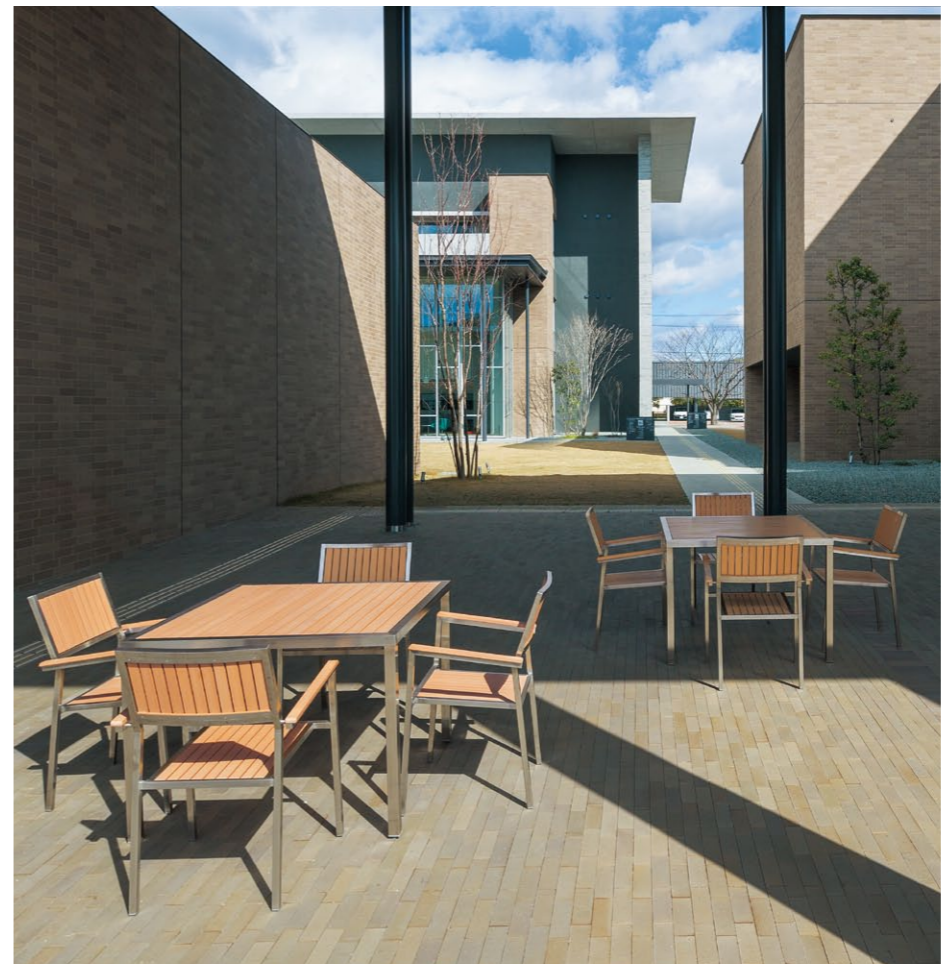

NEW COLLECTION

OUTDOOR・STACKING CHAIR STEEL

サントル ¥28,700

大きくラウンドしたバックレストとシートは、適度な弾性をもっていて心地よい掛け心地です。ゆったりとした大きめのサイズですが、アルミフレームを使うことでとても軽量になっています。

サントル ¥28,700

サントル ¥28,700

CENTRE サントル

フレーム：アルミパイプ / PE樹脂編み
スタッキング可能 (床積 3脚)
重量：4.7kg

スタック可能

※サントルは屋外でもご使用いただけます。

※価格は税抜き表示

ラウト ¥36,200 TB2481-YA ¥93,100

設計：株式会社アルファワークス / 施工：株式会社オリジナル

OUTDOOR・STACKING CHAIR STEEL

LAUTO ラウト

木質感を表現した樹脂素材

高い強度と耐候性を備えたステンレスフレームとメンテナンス性にも優れた樹脂板との組み合わせはアウトドアでも清潔感を長く保ち続けます。

フレーム：ステンレスパイプ (研磨仕上)
背・座・肘：ポリスチレン
スタッキング可能 (床積 4脚)
重量：6.9kg

スタック可能

※ラウトは、屋外でもご使用いただけます。

専用台車 PA9010 (積載6脚)
¥66,900 > P122

TB2481-YA

天板：ポリスチレン
脚：ステンレスパイプ (研磨仕上げ)・アジャスター付
※TB2481-YAは、屋外でもご使用いただけます。