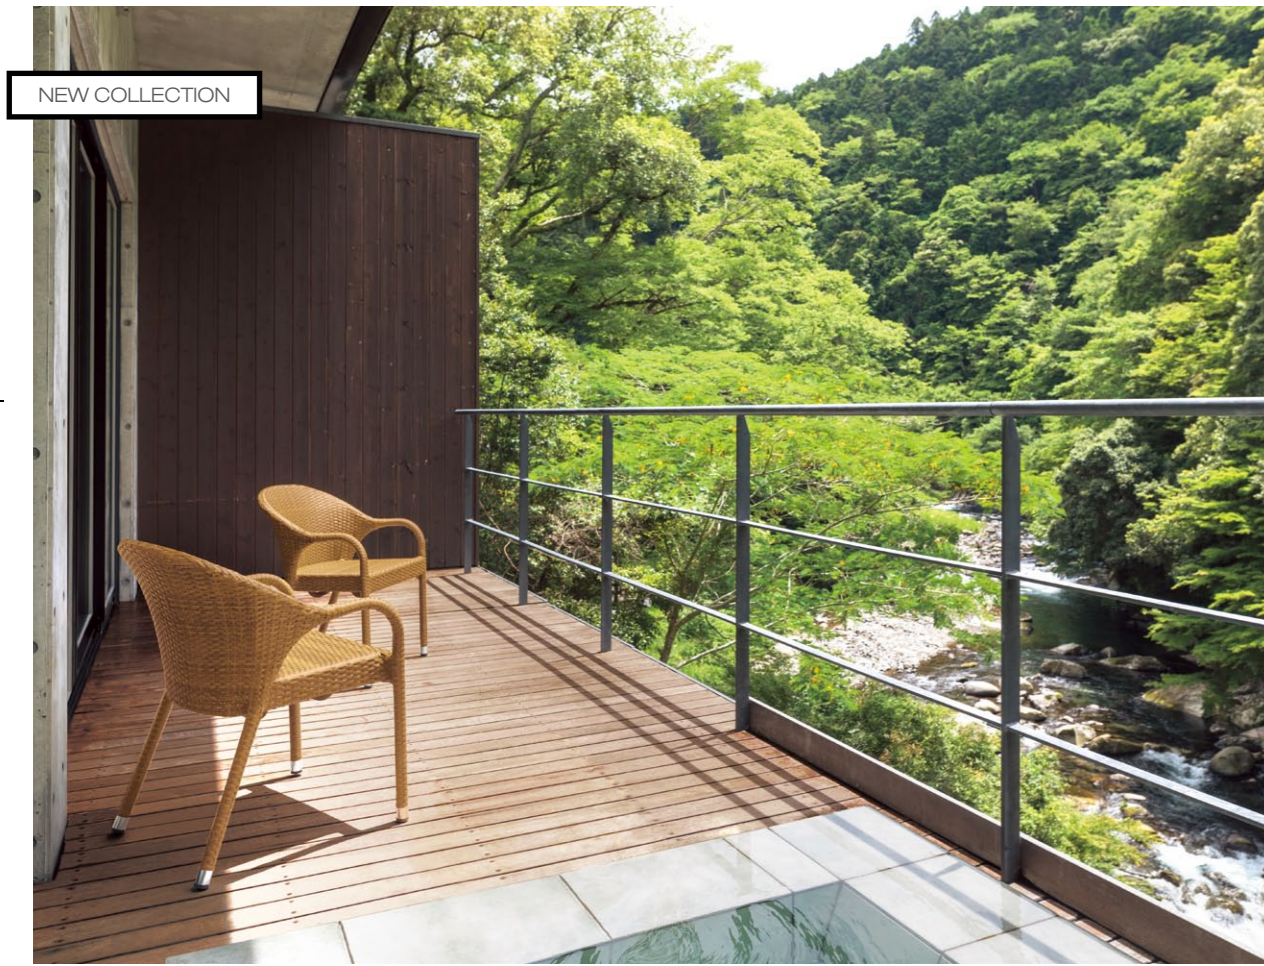

NEW COLLECTION

OUTDOOR・STACKING CHAIR STEEL

サントル ¥28,700

大きくラウンドしたバックレストとシートは、適度な弾性をもっていて心地よい掛け心地です。ゆったりとした大きめのサイズですが、アルミフレームを使うことでとても軽量になっています。

サントル ¥28,700

サントル ¥28,700

CENTRE サントル

フレーム：アルミパイプ / PE樹脂編み
スタッキング可能 (床積 3脚)
重量：4.7kg

スタック可能

※サントルは屋外でもご使用いただけます。

※価格は税抜き表示

ラウト ¥36,200 TB2481-YA ¥93,100

設計：株式会社アルファワークス / 施工：株式会社オリジナル

OUTDOOR・STACKING CHAIR STEEL

LAUTO ラウト

木質感を表現した樹脂素材

高い強度と耐候性を備えたステンレスフレームとメンテナンス性にも優れた樹脂板との組み合わせはアウトドアでも清潔感を長く保ち続けます。

フレーム：ステンレスパイプ (研磨仕上)
背・座・肘：ポリスチレン
スタッキング可能 (床積 4脚)
重量：6.9kg

スタック可能

※ラウトは、屋外でもご使用いただけます。

専用台車 PA9010 (積載6脚)
¥66,900 > P122

TB2481-YA

天板：ポリスチレン
脚：ステンレスパイプ (研磨仕上げ)・アジャスター付
※TB2481-YAは、屋外でもご使用いただけます。