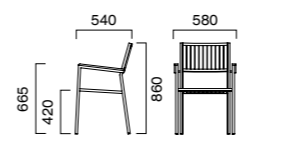

NEW COLLECTION

OUTDOOR・STACKING CHAIR STEEL

サントル ¥28,700

大きくラウンドしたバックレストとシートは、適度な弾性をもっていて心地よい掛け心地です。ゆったりとした大きめのサイズですが、アルミフレームを使うことでとても軽量になっています。

サントル ¥28,700

サントル ¥28,700

CENTRE サントル

フレーム：アルミパイプ / PE樹脂編み
スタッキング可能 (床積 3脚)
重量：4.7kg

スタック可能

※サントルは屋外でもご使用いただけます。

※価格は税抜き表示

ラウト ¥36,200 TB2481-YA ¥93,100

設計：株式会社アルファワークス / 施工：株式会社オリジナル

OUTDOOR・STACKING CHAIR STEEL

LAUTO ラウト

木質感を表現した樹脂素材

高い強度と耐候性を備えたステンレスフレームとメンテナンス性にも優れた樹脂板との組み合わせはアウトドアでも清潔感を長く保ち続けます。

フレーム：ステンレスパイプ (研磨仕上)
背・座・肘：ポリスチレン
スタッキング可能 (床積 4脚)
重量：6.9kg

スタック可能

※ラウトは、屋外でもご使用いただけます。

専用台車 PA9010 (積載6脚)
¥66,900 > P122

TB2481-YA

天板：ポリスチレン
脚：ステンレスパイプ (研磨仕上げ)・アジャスター付
※TB2481-YAは、屋外でもご使用いただけます。