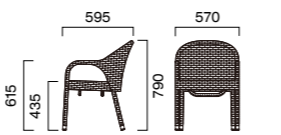

NEW COLLECTION

OUTDOOR・STACKING CHAIR STEEL

サントル ¥28,700

大きくラウンドしたバックレストとシートは、適度な弾性をもっていて心地よい掛け心地です。ゆったりとした大きめのサイズですが、アルミフレームを使うことでとても軽量になっています。

サントル ¥28,700

サントル ¥28,700

CENTRE サントル

フレーム：アルミパイプ / PE樹脂編み
スタッキング可能 (床積 3脚)
重量：4.7kg

スタック可能

※サントルは屋外でもご使用いただけます。

※価格は税抜き表示

ラウト ¥36,200 TB2481-YA ¥93,100

設計：株式会社アルファワークス / 施工：株式会社オリジナル

OUTDOOR・STACKING CHAIR STEEL

LAUTO ラウト

木質感を表現した樹脂素材

高い強度と耐候性を備えたステンレスフレームとメンテナンス性にも優れた樹脂板との組み合わせはアウトドアでも清潔感を長く保ち続けます。

フレーム：ステンレスパイプ (研磨仕上)
背・座・肘：ポリスチレン
スタッキング可能 (床積 4脚)
重量：6.9kg

スタック可能

※ラウトは、屋外でもご使用いただけます。

専用台車 PA9010 (積載6脚)
¥66,900 > P122

TB2481-YA

天板：ポリスチレン
脚：ステンレスパイプ (研磨仕上げ)・アジャスター付
※TB2481-YAは、屋外でもご使用いただけます。