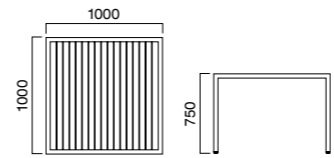

高い強度と耐候性を備えたステンレスフレームとメンテナンス性にも優れた樹脂板との組み合わせはアウトドアでも清潔感を長く保ち続けます。

フレーム：ステンレスパイプ (研磨仕上)
背・座・肘：ポリスチレン
スタッキング可能 (床積 4脚)
重量：6.9kg

スタック可能

※ラウトは、屋外でもご使用いただけます。

専用台車 PA9010 (積載6脚)
¥66,900 > P122

TB2481-YA

天板：ポリスチレン
脚：ステンレスパイプ (研磨仕上げ)・アジャスター付
※TB2481-YAは、屋外でもご使用いただけます。