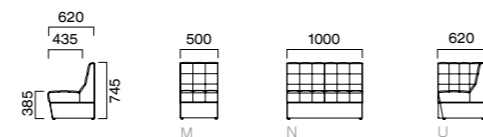

*この製品は張地を横方向に加工しております。

グリーン購入法適合品

*価格は税抜き表示