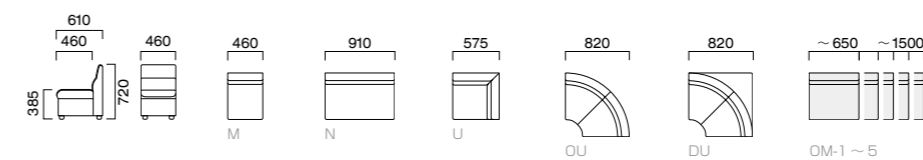

	M 一人掛	N 二人掛	U 角コーナー
A	35,000	65,900	52,700
B	38,400	71,200	55,800
C	41,000	75,500	58,000
D	41,400	76,200	58,300
S	45,400	85,500	64,100
L	52,300	97,200	70,800
H	60,400	110,600	81,800

脚:専用ブラバート
 座下:S/バネ

	M 一人掛	N 二人掛	U 角コーナー	OU 扇コーナー	DU 扇角コーナー	OM-1 W:~650	OM-2 W:660~900	OM-3 W:910~1100	OM-4 W:1110~1300	OM-5 W:1310~1500
座下:S/バネ	A 29,600 B 32,700 C 35,200 D 35,600 S 41,600 L 48,500 H 55,300	A 48,600 B 53,300 C 57,100 D 58,600 S 68,200 L 79,000 H 89,900	A 45,300 B 49,500 C 52,900 D 53,700 S 62,100 L 71,500 H 80,900	A 60,100 B 65,700 C 70,300 D 72,400 S 80,600 L 92,400 H 104,300	A 69,400 B 76,600 C 82,400 D 83,100 S 97,000 L 112,700 H 128,300	A 41,200 B 45,100 C 48,200 D 49,100 S 56,800 L 65,600 H 74,300	A 48,500 B 53,200 C 56,900 D 58,300 S 67,700 L 78,400 H 89,000	A 64,900 B 70,500 C 75,000 D 78,000 S 90,000 L 103,500 H 117,000	A 75,500 B 82,500 C 88,100 D 90,400 S 101,000 L 115,700 H 130,400	A 89,600 B 97,400 C 103,700 D 106,600 S 122,700 L 140,800 H 159,000