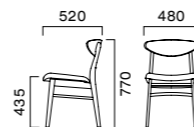

オーク材の素材感がつくる

カフェのような居心地

リモン NA ¥29,600 張材:レザー-B-29(No.3)

優しいフォルムと掛け心地。大きくラウンドしたワイドな背と厚いクッションの座が快適な掛け心地です。オーク材のリモンとブナ材のカペルの2種類の木質の表情をお選びいただけます。

リモン NA ¥29,600  
張材:レザー-B-29(No.2)  
テーブル:TB3029-GF-BL(P364)

カペル 1N ¥25,800  
張材:布地-D-8(ブラック)

### LIMON リモン

フレーム:オーク無垢材(艶消し仕上げ)  
背:オーク突板成型合板  
重量:6.0kg

NA DB

張地ランク	NA	DB
A	28,500	26,500
B	29,600	27,600
C	30,400	28,400
D	30,900	28,900
S	31,300	29,300
L	32,700	30,700
H	33,800	31,800

▶ 納入事例 > 図書館 P22

### CAPELLE カペル

フレーム:ブナ無垢材(艶消し仕上げ)  
背:ブナ突板成型合板  
重量:5.3kg

5N 1N

張地ランク	5N	1N
A	24,500	
B	25,000	
C	25,500	
D	25,800	
S	26,900	
L	28,200	
H	29,500	

脚カット加工 (リモン・カペル) 最大カット寸法 100mm ¥1,800 UP > P37

脚端パーツ (リモン・カペル) フラバート・フェルトキーパー > P37