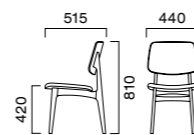

### LIMON リモン

フレーム:オーク無垢材(艶消し仕上げ)  
背:オーク突板成型合板  
重量:6.0kg

NA DB

張地ランク	NA	DB
A	28,500	26,500
B	29,600	27,600
C	30,400	28,400
D	30,900	28,900
S	31,300	29,300
L	32,700	30,700
H	33,800	31,800

▶ 納入事例 > 図書館 P22

### CAPELLE カペル

フレーム:ブナ無垢材(艶消し仕上げ)  
背:ブナ突板成型合板  
重量:5.3kg

5N 1N

張地ランク	5N	1N
A	24,500	
B	25,000	
C	25,500	
D	25,800	
S	26,900	
L	28,200	
H	29,500	

脚カット加工 (リモン・カペル) 最大カット寸法 100mm ¥1,800 UP > P37

脚端パーツ (リモン・カペル) フラバート・フェルトキーパー > P37