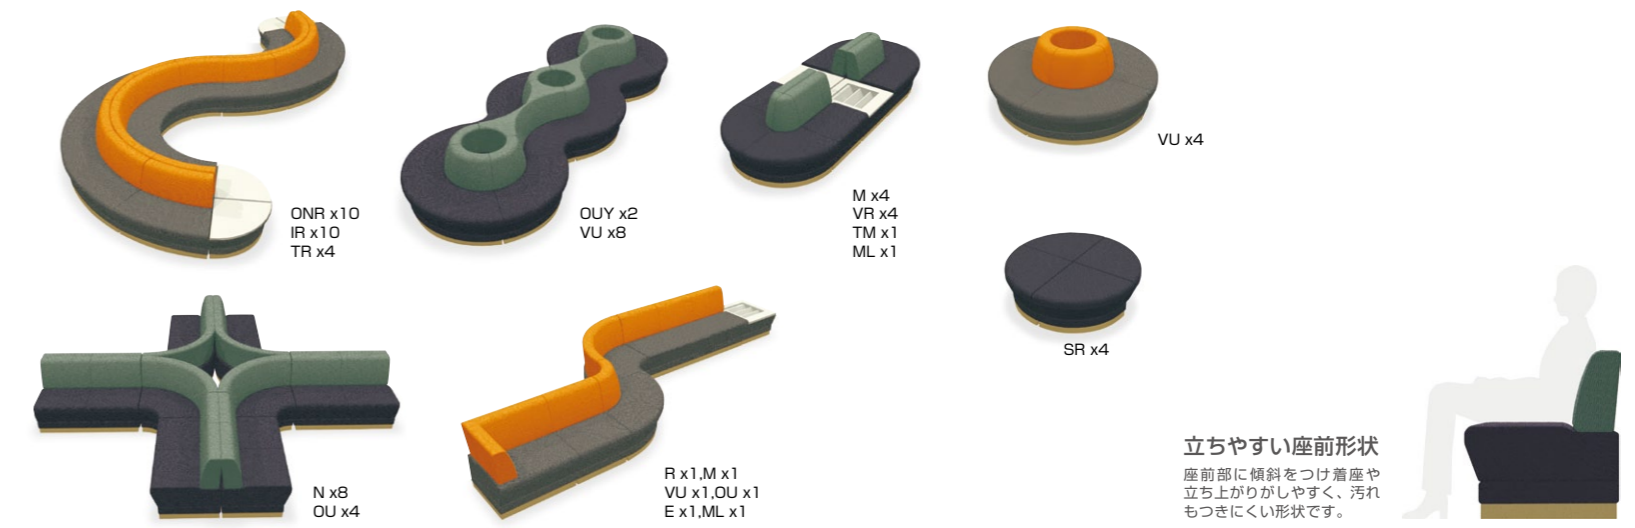

SOFA/LOBBY

SOFA/LOBBY

組み合わせ自在

豊富なユニットのロビーソファ

組み合わせ自在のロビーソファ。20形状の豊富なユニットにより、直線レイアウトや円形・楕円形のフレキシブルなアイランドレイアウト等、多彩にアレンジできます。

アトースVR・ONR・IR  
 張材:布地 C-53 (ピンク, コーラル, パープル, ライトグレー, ダークグレー)  
 奥のチェア:テモラA1 CR-MW (P188) 奥のテーブル:TB2715・QV-MW (P369)

アトースM・OU・VR  
 張材:布地 B-18 (ライトグリーン) x 布地 B-18 (グレー)  
 脚:木台輪 (木目柄樹脂シート貼り)

ATHOS アトース

●ブラレック仕様 PS9151		M 一人掛射無	N 二人掛射無	E 三人掛射無	L・R (R:右射付) 左射付・右射付	U 角コーナー	OU 扇コーナー(90°)	OUY 扇面コーナー	IR 扇コーナー(30°)	VU 扇外コーナー
座下:Sバネ	BxB (ツートン張り)	59,600	95,900	130,300	91,400	82,600	112,500	235,400	77,900	102,200
テーブル天板(TM・T・TR)	CxC (ツートン張り)	62,400	100,300	136,200	95,800	86,200	117,500	244,900	81,100	105,900
表面材/緑材・メラミン化粧板 K-6111KN	DxD (ツートン張り)	66,100	105,200	143,200	101,300	89,400	123,100	253,200	85,500	111,400
脚バリエーション(木台輪)		15,100 UP	33,800 UP	41,300 UP	19,100 UP	15,800 UP	23,000 UP	51,600 UP	21,000 UP	24,100 UP
木目柄樹脂シート貼り(65H)										