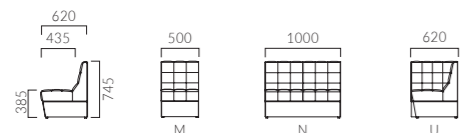

CAROL キャロル

座前のバイピングラインがアクセント。
コストパフォーマンスに優れたロングセラーモデルです。

キャロルN ¥66,800
キャロルOU ¥82,300
張材:レザー・B-15(No.42)

モデル	サイズ	価格
クレマン M (一人掛)	A	46,300
	B	50,800
	C	54,200
	D	54,800
	S	60,100
クレマン N (二人掛)	A	87,200
	B	94,200
	C	99,900
	D	100,800
	L	128,600
クレマン U (角コーナー)	A	69,700
	B	73,800
	C	76,700
	D	77,100
	H	146,300

脚:専用ブラバート
座下:SVバネ

Special Edition
下記の限定レザーは特別価格でお求めいただけます。

特別価格
M (一人掛) ¥39,400
N (二人掛) ¥74,900
U (角コーナー) ¥66,900

限定レザー
ブラック
機能:防汚・抗菌・難燃・耐アルコール・耐次亜塩素酸

モデル	サイズ	価格
キャロル M (一人掛)	A	37,200
	B	41,100
	C	44,200
	D	44,700
	S	52,200
キャロル N (二人掛)	A	60,900
	B	66,800
	C	71,500
	D	73,400
	L	98,900
キャロル U (角コーナー)	A	56,700
	B	61,900
	C	66,200
	D	67,200
	H	101,100
キャロル OU (屈コーナー)	A	75,300
	B	82,300
	C	88,100
	D	90,700
	H	130,600
キャロル DU (屈コーナー)	A	86,900
	B	95,900
	C	103,200
	D	104,000
	H	160,500
キャロル OM-1 (W: ~650)	A	52,200
	B	57,100
	C	61,000
	D	62,200
	H	94,000
キャロル OM-2 (W: 660~900)	A	60,700
	B	66,600
	C	71,200
	D	72,900
	H	111,200
キャロル OM-3 (W: 910~1100)	A	81,300
	B	88,300
	C	93,900
	D	97,700
	H	146,400
キャロル OM-4 (W: 1110~1300)	A	94,600
	B	103,400
	C	110,400
	D	113,200
	H	163,300
キャロル OM-5 (W: 1310~1500)	A	112,100
	B	121,800
	C	129,700
	D	133,300
	H	198,800

開口を10mm単位でサイズオーダーできます。
キャロル OM-4 W: 1110~1300
キャロル OM-5 W: 1310~1500

●OM-5は背・座中央にステッチが入ります。
●OM-4は張地によりW1210以上にステッチが入ります。
●価格はずべてブラックPK9000で設定しております。