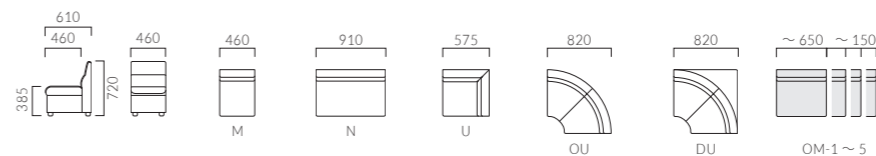

CAROL キャロル

座前のバイピングラインがアクセント。
コストパフォーマンスに優れたロングセラーモデルです。

キャロルN ¥66,800
キャロルOU ¥82,300
張材:レザー・B-15(No.42)

モデル	サイズ	価格
クレマン M (一人掛)	A	46,300
	B	50,800
	C	54,200
	D	54,800
	S	60,100
クレマン N (二人掛)	A	87,200
	B	94,200
	C	99,900
	D	100,800
	L	128,600
クレマン U (角コーナー)	A	69,700
	B	73,800
	C	76,700
	D	77,100
	H	146,300

脚:専用ブラバート
座下:SVバネ

Special Edition
下記の限定レザーは特別価格でお求めいただけます。

特別価格
M (一人掛) ¥39,400
N (二人掛) ¥74,900
U (角コーナー) ¥66,900

限定レザー
ブラック
機能:防汚・抗菌・難燃・耐アルコール・耐次亜塩素酸

モデル	サイズ	価格
キャロル M (一人掛)	A	37,200
	B	41,100
	C	44,200
	D	44,700
	S	52,200
キャロル N (二人掛)	A	60,900
	B	66,800
	C	71,500
	D	73,400
	L	98,900
キャロル U (角コーナー)	A	56,700
	B	61,900
	C	66,200
	D	67,200
	H	101,100
キャロル OU (屈コーナー)	A	75,300
	B	82,300
	C	88,100
	D	90,700
	H	130,600
キャロル DU (屈コーナー)	A	86,900
	B	95,900
	C	103,200
	D	104,000
	H	160,500
キャロル OM-1 (W: ~650)	A	52,200
	B	57,100
	C	61,000
	D	62,200
	H	94,000
キャロル OM-2 (W: 660~900)	A	60,700
	B	66,600
	C	71,200
	D	72,900
	H	111,200
キャロル OM-3 (W: 910~1100)	A	81,300
	B	88,300
	C	93,900
	D	97,700
	H	146,400
キャロル OM-4 (W: 1110~1300)	A	94,600
	B	103,400
	C	110,400
	D	113,200
	H	163,300
キャロル OM-5 (W: 1310~1500)	A	112,100
	B	121,800
	C	129,700
	D	133,300
	H	198,800

開口を10mm単位でサイズオーダーできます。
キャロル OM-4 W: 1110~1300
キャロル OM-5 W: 1310~1500

●OM-5は背・座中央にステッチが入ります。
●OM-4は張地によりW1210以上にステッチが入ります。
●価格はずべてブラックPK9000で設定しております。