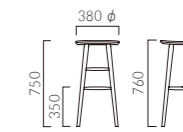

### パルマス H SH750

変地ランク  
A 41,700  
B 42,400  
C 42,600  
D 42,900  
S 43,800  
L 44,800  
H 45,900

5N レザー・B-15 (No.37)

- ▶ 脚カット最大寸法:100mm >>P400 ※Hタイプのみ

## SOLDO ソルド カウンター

掛け心地のよい緩やかな曲面の座。  
穏やかな木目のコンパクトなスツールです。

フレーム:ラバーウッド無垢材(艶消し仕上げ)  
座:ラバーウッド成型合板  
重量:4.4kg

### ソルドカウンター

¥35,500

5NL

- ▶ 脚カット最大寸法:50mm >>P400
- ▶ 脚端パーツ:取付可能 >>P400
- ▶ スツールタイプ >>P99