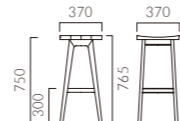

▲エルノカウンター NA ¥50,900 テーブル:TB3024-YJH-NA (P325) 奥のスツール:エルノ NA (P98) 奥のテーブル:TB3023-YJ-NA (P325)

▲パルマスH 5N ¥42,400 素材:レザー・B-15 (No.22) テーブル:TB2902-LEH-SI (P341) 奥のソファ:プラーナYL, YW (P276)

NEW

## ERNO エルノ カウンター

空間にやすらぎを与え、森の息づかいを感じる素材感。  
カフェやダイニング・バー、ワークシーンにも調和します。

フレーム:オーク無垢材(座板:集成材)  
(艶消し仕上げ)  
重量:6.0kg

NA

エルノカウンター  
¥50,900

- ▶ 脚カット最大寸法:50mm >>P400
- ▶ 脚端パーツ:取付可能 >>P400
- ▶ スツールタイプ >>P98

## PALMAS パルマス

スラリと伸びた無垢材の脚と丸いシートのシンプルな組み合わせ。  
2種類の高さを選べるオールマイティなハイスツールです。

フレーム:ブナ無垢材(艶消し仕上げ)  
ステップ:スチールパイプ(粉体塗装・シルバー)  
重量:L/4.2kg, H/4.4kg

### パルマス H SH750

変地ランク  
A 41,700  
B 42,400  
C 42,600  
D 42,900  
S 43,800  
L 44,800  
H 45,900

5N レザー・B-15 (No.37)

- ▶ 脚カット最大寸法:100mm >>P400 ※Hタイプのみ