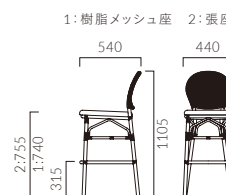

# KANALOA カナロア カウンター

ベーシックなフォルムのアウトドアチェア。  
木目塗装は木の温もりを感じる空間にも、自然に溶け込みます。

フレーム:アルミパイプ (NA/木目塗装、DG/粉体塗装・ダークグレー)  
座:紐+ベルト編み  
重量:4.9kg  
※カナロアは屋外でもご利用いただけます

## カナロアカウンター

¥47,900

NA-A

チェアタイプ >>P192

# ARANI アラニ カウンター

ラタン調樹脂による透け感のあるメッシュ。  
軽さと耐久性を併せ持ち、屋内外を問わずご利用いただけます。

フレーム:アルミパイプ(木目塗装) / 樹脂メッシュ張り  
重量:1/4.1kg、2/5.7kg  
※アラニは屋外でもご利用いただけます。  
長時間雨ざらしでご利用される場合はメッシュタイプの座をお選びください。

フレーム

## アラニカウンター

張地ランク

A	42,300
B	42,900
C	43,400
D	43,800
S	45,100
L	46,400
H	47,900
樹脂メッシュ	40,900

2 NA レザー・C-50 (No.2)

チェアタイプ >>P197