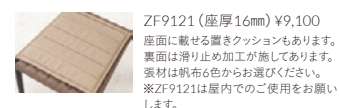

ARANI アラニ カウンター

ラタン調樹脂による透け感のあるメッシュ。
軽さと耐久性を併せ持ち、屋内外を問わずご利用いただけます。

フレーム:アルミパイプ(木目塗装) / 樹脂メッシュ張り
重量:1/4.1kg、2/5.7kg
※アラニは屋外でもご利用いただけます。
長時間雨ざらしでご利用される場合はメッシュタイプの座をお選びください。

フレーム