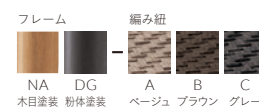

AGNELLA アニエラ カウンター

ラタン調樹脂による編み目が涼しげで華やかなカウンターチェア。
軽さと耐久性を併せ持ち、屋内外を問わずご利用いただけます。

フレーム:アルミパイプ(DB:木目塗装) / PE樹脂編み
重量:1/4.5kg、2/5.4kg
※アニエラは屋外でもご利用いただけます。
長時間雨ざらしでご利用される場合は樹脂編みタイプの座をお選びください。

フレーム

アニエラカウンター

張地ランク

A	42,900
B	43,500
C	44,000
D	44,400
S	45,700
L	47,000
H	48,500
樹脂編み	41,700

チェアタイプ >>P197

屋外用レザー(¥45,800)

屋外でご利用の場合は、張材は屋外用レザーのサザンXからお選びください。

サザンX

OUTDOOR COUNTER

NEW

LANTANA ランタナ カウンター

スタック可能

しっかりとした弾性を持つ、手作業で編み込まれた背と座。
同シリーズのチェアタイプもあります。

フレーム:アルミパイプ (NA/木目塗装、DG/粉体塗装・ダークグレー)
背:紐編み 座:紐+ベルト編み
スタッキング可能 (床積3脚)
重量:3.9kg
※ランタナは屋外でもご利用いただけます

ランタナカウンター

¥48,200

チェアタイプ >>P190

NEW

KANALOA カナロア カウンター

ベーシックなフォルムのアウトドアチェア。
木目塗装は木の温もりを感じる空間にも、自然に溶け込みます。

フレーム:アルミパイプ (NA/木目塗装、DG/粉体塗装・ダークグレー)
座:紐+ベルト編み
重量:4.9kg
※カナロアは屋外でもご利用いただけます

カナロアカウンター

¥47,900

チェアタイプ >>P192

ARANI アラニ カウンター

ラタン調樹脂による透け感のあるメッシュ。
軽さと耐久性を併せ持ち、屋内外を問わずご利用いただけます。

フレーム:アルミパイプ(木目塗装) / 樹脂メッシュ張り
重量:1/4.1kg、2/5.7kg
※アラニは屋外でもご利用いただけます。
長時間雨ざらしでご利用される場合はメッシュタイプの座をお選びください。

フレーム

アラニカウンター

張地ランク

A	42,300
B	42,900
C	43,400
D	43,800
S	45,100
L	46,400
H	47,900
樹脂メッシュ	40,900

チェアタイプ >>P197

屋外用レザー(¥45,100)

屋外でご利用の場合は、張材は屋外用レザーのサザンXからお選びください。

サザンX