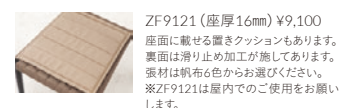

## ランタナカウンター

¥48,200

スタック状態

NA-A

チェアタイプ >>P190

NEW

# KANALOA カナロア カウンター

ベーシックなフォルムのアウトドアチェア。  
木目塗装は木の温もりを感じる空間にも、自然に溶け込みます。

フレーム:アルミパイプ (NA/木目塗装、DG/粉体塗装・ダークグレー)  
座:紐+ベルト編み  
重量:4.9kg  
※カナロアは屋外でもご利用いただけます