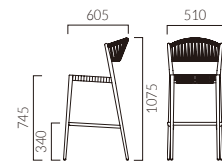

ランタナカウンター

¥48,200

スタック状態

チェアタイプ >>P190