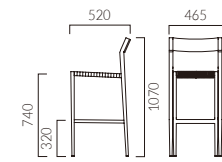

カナロアカウンター

¥47,900

チェアタイプ >>P192