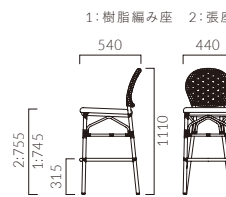

▲ランタナカウンター-DG-A ¥48,200 テーブル:T13 MW-600Φ-GF-BL-S (別注1000H) (P319)

▲カナロアカウンター-DG-A (ZF9121付) ¥57,000 カナロアカウンター-DG-A ¥47,900

# AGNELLA アニエラ カウンター

ラタン調樹脂による編み目が涼しげで華やかなカウンターチェア。  
軽さと耐久性を併せ持ち、屋内外を問わずご利用いただけます。

フレーム:アルミパイプ(DB:木目塗装) / PE樹脂編み  
重量:1/4.5kg、2/5.4kg  
※アニエラは屋外でもご利用いただけます。  
長時間雨ざらしでご利用される場合は樹脂編みタイプの座をお選びください。

フレーム

## アニエラカウンター

張地ランク

A	42,900
B	43,500
C	44,000
D	44,400
S	45,700
L	47,000
H	48,500
樹脂編み	41,700

2 WH レザー・サザンX (L-8448)

チェアタイプ >>P197