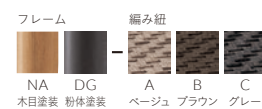

# KANALOA カナロア カウンター

ベーシックなフォルムのアウトドアチェア。  
木目塗装は木の温もりを感じる空間にも、自然に溶け込みます。

フレーム:アルミパイプ (NA/木目塗装、DG/粉体塗装・ダークグレー)  
座:紐+ベルト編み  
重量:4.9kg  
※カナロアは屋外でもご利用いただけます