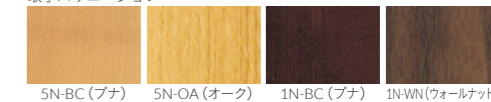

LAUI ラウイ カウンター

ベーシックデザインの張りぐるみスタイル。
ゆったりサイズで快適な掛け心地です。

フレーム:ブナ無垢材
座下:ベルト
重量:6.5kg

取手は標準設定
艶をおえた上品な質感のダイキャスト製取手は、
全タイプ標準設定しています。取手金具無しをご
希望の場合はご指定下さい。右記ランク価格の
¥800 DOWNとなります。

ラウイカウンター

張地ランク

- A 68,600
- B 70,400
- C 72,300
- D 73,300
- S 77,600
- L 82,600
- H 87,700

- 脚カット最大寸法:50mm >>P.400
- 脚端パーツ:取付可能 >>P.400
- チェアタイプ >>P.62

AMMODO アモード カウンター

しっかりと握れる大きな取手は無垢材から削り出した贅沢なつくり。
機能的でありながら、シンプルな張地と合わせても空間に個性を与えます。

フレーム:ブナ無垢材
取手:BC/ブナ無垢材 (フレーム5N・1N) ※取手とフレームは同色仕上げ
OA/オーク無垢材 (ナチュラル塗装仕上げ) (フレーム5N)
WN/ウォールナット無垢材 (ナチュラル塗装仕上げ) (フレーム1N)
座下:ベルト
重量:6.3kg

取手バリエーション

アモードカウンター

張地ランク

- A 58,200
- B 60,000
- C 61,500
- D 61,700
- S 64,900
- L 69,000
- H 72,800

- 脚カット最大寸法:120mm >>P.400
- 脚端パーツ:取付可能 >>P.400
- チェアタイプ >>P.60