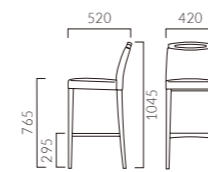

### ラウイカウンター

張地ランク

- A 68,600
- B 70,400
- C 72,300
- D 73,300
- S 77,600
- L 82,600
- H 87,700

- ▶ 脚カット最大寸法:50mm >>P.400
- ▶ 脚端パーツ:取付可能 >>P.400
- ▶ チェアタイプ >>P.62

## AMMODO アモード カウンター

しっかりと握れる大きな取手は無垢材から削り出した贅沢なつくり。  
機能的でありながら、シンプルな張地と合わせても空間に個性を与えます。

フレーム:ブナ無垢材  
取手:BC/ブナ無垢材 (フレーム5N・1N) ※取手とフレームは同色仕上げ  
OA/オーク無垢材 (ナチュラル塗装仕上げ) (フレーム5N)  
WN/ウォールナット無垢材 (ナチュラル塗装仕上げ) (フレーム1N)  
座下:ベルト  
重量:6.3kg

### アモードカウンター

張地ランク

- A 58,200
- B 60,000
- C 61,500
- D 61,700
- S 64,900
- L 69,000
- H 72,800

5N-BC 布地・D-19 (アイボリー)

- ▶ 脚カット最大寸法:120mm >>P.400
- ▶ 脚端パーツ:取付可能 >>P.400
- ▶ チェアタイプ >>P.60