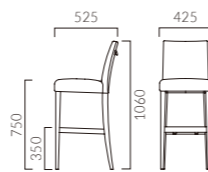

## LAUI ラウイ カウンター

ベーシックデザインの張りぐるみスタイル。  
ゆったりサイズで快適な掛け心地です。

フレーム:ブナ無垢材  
座下:ベルト  
重量:6.5kg

取手は標準設定  
艶をおえた上品な質感のダイキャスト製取手は、  
全タイプ標準設定しています。取手金具無しをご  
希望の場合はご指定下さい。右記ランク価格の  
¥800 DOWNとなります。

1N 布地・C-53 (ライトブルー)

### ラウイカウンター

張地ランク

- A 68,600
- B 70,400
- C 72,300
- D 73,300
- S 77,600
- L 82,600
- H 87,700

- ▶ 脚カット最大寸法:50mm >>P.400
- ▶ 脚端パーツ:取付可能 >>P.400
- ▶ チェアタイプ >>P.62

### アモードカウンター

張地ランク

- A 58,200
- B 60,000
- C 61,500
- D 61,700
- S 64,900
- L 69,000
- H 72,800

5N-BC 布地・D-19 (アイボリー)

- ▶ 脚カット最大寸法:120mm >>P.400
- ▶ 脚端パーツ:取付可能 >>P.400
- ▶ チェアタイプ >>P.60