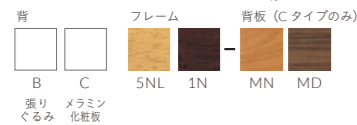

▲テミスカウンター-B 5NL ¥69,400 張材:レザー・C-22 (No.6)

▲マニコカウンター-B 1N ¥70,900 張材:布地・C-42 (ベージュ)

WOOD COUNTER

WOOD COUNTER

THEMIS テミスカウンター

カウンターシーンを彩る2タイプの背。
安心感のあるゆったりとしたシートです。

フレーム:ラバーウッド無垢材(艶消し仕上げ)
背板:C/ラバーウッド成型合板 表面・メラミン化粧板(両面)
ステップ:スチールパイプ(粉体塗装・シルバー)
重量:B/8.2kg、C/8.1kg

ORDER テミスカウンター **C** **5NL** **1N** **MN**

1N 布地・D-56 (アイボリー)

1N-MD 布地・D-56 (アイボリー)

テミスカウンター B 背:張りぐるみ

張地ランク	価格
A	66,900
B	68,400
C	69,400
D	70,200
S	73,000
L	76,000
H	79,100

テミスカウンター C 背:メラミン化粧板

張地ランク	価格
A	56,900
B	57,400
C	58,000
D	58,200
S	59,300
L	60,400
H	61,600