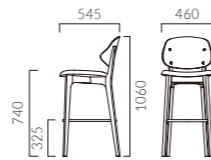

ORDER テミスカウンター **C** **5NL** **1N** **MN**

1N 布地・D-56 (アイボリー)

1N-MD 布地・D-56 (アイボリー)

テミスカウンター B 背:張りぐるみ

張地ランク	価格
A	66,900
B	68,400
C	69,400
D	70,200
S	73,000
L	76,000
H	79,100

テミスカウンター C 背:メラミン化粧板

張地ランク	価格
A	56,900
B	57,400
C	58,000
D	58,200
S	59,300
L	60,400
H	61,600

- ① 脚カット最大寸法:150mm >>P400
- ② 脚端パーツ:取付可能 >>P400
- ③ チェアタイプ >>P58

MANICO マニコカウンター

しっかりと背中を支えるサポート性の高いデザイン。
広さと厚みのあるシートは柔らかな掛け心地です。

フレーム:ラバーウッド無垢材 座下:ベルト
背:ブナ突板成型合板(マニコカウンターA)
重量:A・B/6.9kg
脚掛け部分はスチールプレート(クロムメッキ)を使用しております。

マニコカウンター A 背板

張地ランク	価格
A	61,900
B	62,700
C	63,500
D	65,500
S	68,000
L	70,600
H	73,000

5NL 布地・D-19 (オレンジ)

マニコカウンター B 背張

張地ランク	価格
A	67,500
B	69,000
C	70,900
D	73,800
S	77,800
L	81,400
H	86,100

5NL 布地・D-19 (オレンジ)