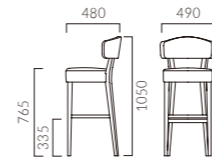

- ① 脚カット最大寸法:150mm >>P400
- ② 脚端パーツ:取付可能 >>P400
- ③ チェアタイプ >>P58

MANICO マニコカウンター

しっかりと背中を支えるサポート性の高いデザイン。
広さと厚みのあるシートは柔らかな掛け心地です。

フレーム:ラバーウッド無垢材 座下:ベルト
背:ブナ突板成型合板(マニコカウンターA)
重量:A・B/6.9kg
脚掛け部分はスチールプレート(クロムメッキ)を使用しております。

マニコカウンター A 背板

張地ランク	価格
A	61,900
B	62,700
C	63,500
D	65,500
S	68,000
L	70,600
H	73,000

5NL 布地・D-19 (オレンジ)

マニコカウンター B 背張

張地ランク	価格
A	67,500
B	69,000
C	70,900
D	73,800
S	77,800
L	81,400
H	86,100

5NL 布地・D-19 (オレンジ)

- ① 脚カット最大寸法:150mm >>P400
- ② 脚端パーツ:取付可能 >>P400
- ③ チェアタイプ >>P36