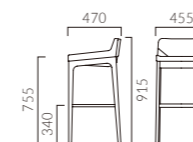

NEW

SERRURIA セルリア カウンター

側面のフレームと座面の角度の対比が特徴的なデザイン。
座面はフラットですが、荷重に合わせて適度に沈みこむ快適な掛け心地です。

本体: モールドウレタンフォーム
脚: オーク風突板積層材 (艶消し仕上げ)
重量: 8.5kg

セルリアカウンター

張地ランク

- A 67,900
- B 70,200
- C 71,900
- D 72,200
- S 76,300
- L 80,900
- H 85,500

1N 布地・D-54 (ブルー)

- ▶ 脚カット最大寸法: 200mm >>P.400
- ▶ 脚端パーツ: 取付可能 >>P.400
- ▶ チェアタイプ >>P.26

◀セルリアカウンター 1N ¥72,200 張材: 布地・D-54 (ブルー、ブラウン)

セルリアカウンター NA ¥71,900
張材: レザー・C-04 (No.3)