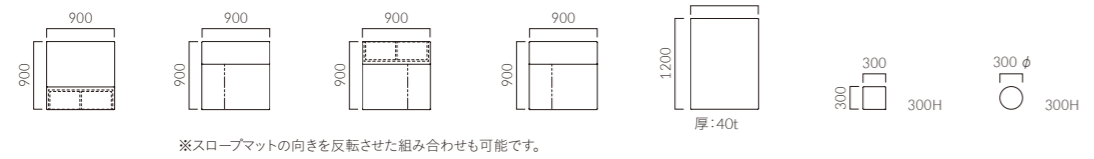

# PIKI ピキ

900角のユニットで組み合わせるサークルベンチです。  
 スペースや使い方に合わせて多彩なセッティングが可能です。  
 カラーも自由にお選びいただけますので、イメージ通りのキッズコーナーが  
 ご提案いただけます。

ピキM・R・SM・SU・SOU・PSB・FM・A・B  
 張材：レザー・B-15 (No.24, 25, 31, 46)

ピキM ソファ+マット	ピキR ソファ+マット	ピキL ソファ+マット	ピキFM フラットマット	SM ストレートブロック+マット	SU 角コーナーブロック+マット	SOU Rコーナーブロック+マット
A 154,800 B 161,100 C 165,800	A 191,800 B 199,200 C 205,300	A 191,800 B 199,200 C 205,300	A 46,100 B 50,600 C 52,800	A 106,100 B 111,500 C 115,800	A 139,800 B 147,700 C 153,800	A 161,600 B 169,700 C 176,500

※同ランク同士でのパーツの組み合わせは、上記ランク価格になります。その他の組み合わせにつきましては、別途お見積もりいたします。

ピキSSB シューズボックス +マット	ピキPF スロープマット	ピキPSB シューズボックス +スロープマット	ピキPSM ストレートブロック +スロープマット	ピキWM ウォールマット	ピキB クッション(角)	ピキA クッション(丸)
A 189,400 B 194,900 C 199,400	A 75,600 B 77,800 C 79,700	A 226,900 B 232,500 C 237,000	A 138,300 B 143,400 C 147,600	A 54,100 B 57,100 C 59,500	A 28,100 B 29,500 C 30,500	A 28,600 B 30,200 C 31,200

※取付け設置費用は含まれません。

※スロープマットの向きを反転させた組み合わせも可能です。

**Option** PJ2003 ¥2,000 (1枚) (サイズ:300×150)  
 ジョイントシート (面ファスナー式)  
 マットの裏面の任意の位置で固定できます。取付は一辺につき  
 2枚を目安にご使用ください。

**キッズ製品を安全にご使用いただくために**  
 ・幼児(3~5歳)を対象にした仕様です。対象年齢の方は、ご使用にならないでください。  
 ・ブロックによって遊ばないでください。  
 ・床面より、マットが滑りやすいことがあります。走って飛び乗らないでください。  
 ・凹凸のない床面に敷いてください。段差が生じ、つまづき転倒する恐れがあります。  
 ・ジョイントシートでマットを固定してご使用ください。隙間があり、つまづき転倒する恐れがあります。