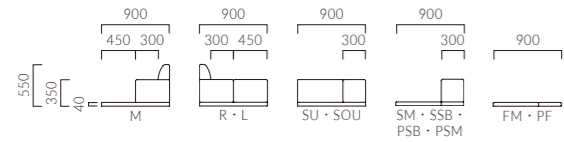

# PIKI ピキ

900角のユニットで組み合わせるサークルベンチです。  
 スペースや使い方に合わせて多彩なセッティングが可能です。  
 カラーも自由にお選びいただけますので、イメージ通りのキッズコーナーが  
 ご提案いただけます。

ピキM・R・SM・SU・SOU・PSB・FM・A・B  
 張材：レザー・B-15 (No.24, 25, 31, 46)

ピキM ソファ+マット	ピキR ソファ+マット	ピキL ソファ+マット	ピキFM フラットマット	SM ストレートブロック+マット	SU 角コーナーブロック+マット	SOU Rコーナーブロック+マット
A 154,800 B 161,100 C 165,800	A 191,800 B 199,200 C 205,300	A 191,800 B 199,200 C 205,300	A 46,100 B 50,600 C 52,800	A 106,100 B 111,500 C 115,800	A 139,800 B 147,700 C 153,800	A 161,600 B 169,700 C 176,500

※同ランク同士でのパーツの組み合わせは、上記ランク価格になります。その他の組み合わせにつきましては、別途お見積もりいたします。

ピキSSB シューズボックス +マット	ピキPF スロープマット	ピキPSB シューズボックス +スロープマット	ピキPSM ストレートブロック +スロープマット	ピキWM ウォールマット	ピキB クッション(角)	ピキA クッション(丸)
A 189,400 B 194,900 C 199,400	A 75,600 B 77,800 C 79,700	A 226,900 B 232,500 C 237,000	A 138,300 B 143,400 C 147,600	A 54,100 B 57,100 C 59,500	A 28,100 B 29,500 C 30,500	A 28,600 B 30,200 C 31,200

※取付け設置費用は含まれません。

※スロープマットの向きを反転させた組み合わせも可能です。

**Option** PJ2003 ¥2,000 (1枚) (サイズ:300×150)  
 ジョイントシート (面ファスナー式)  
 マットの裏面の任意の位置で固定できます。取付は一辺につき  
 2枚を目安にご使用ください。

**キッズ製品を安全にご使用いただくために**  
 ・幼児(3~5歳)を対象にした仕様です。対象年齢の方は、ご使用にならないでください。  
 ・ブロックによって遊ばないでください。  
 ・床面より、マットが滑りやすいことがあります。走って飛び乗らないでください。  
 ・凹凸のない床面に敷いてください。段差が生じ、つまづき転倒する恐れがあります。  
 ・ジョイントシートでマットを固定してご使用ください。隙間があり、つまづき転倒する恐れがあります。