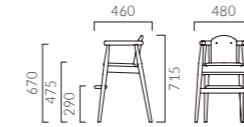

※取付け設置費用は含まれません。

※スロープマットの向きを反転させた組み合わせも可能です。

**Option** PJ2003 ¥2,000 (1枚) (サイズ:300×150)  
 ジョイントシート (面ファスナー式)  
 マットの裏面の任意の位置で固定できます。取付は一辺につき  
 2枚を目安にご使用ください。

**キッズ製品を安全にご使用いただくために**  
 ・幼児(3~5歳)を対象にした仕様です。対象年齢の方は、ご使用にならないでください。  
 ・ブロックによって遊ばないでください。  
 ・床面より、マットが滑りやすいことがあります。走って飛び乗らないでください。  
 ・凹凸のない床面に敷いてください。段差が生じ、つまづき転倒する恐れがあります。  
 ・ジョイントシートでマットを固定してご使用ください。隙間があり、つまづき転倒する恐れがあります。

# PICCHE ピッケ

スタック可能

フレーム：ラバーウッド無垢材  
 背・肘：ラバーウッド成型合板  
 座：ラバーウッド集成材  
 スタッキング可能(床積2脚) 重量：5.0kg

ピッケ  
 ¥38,900

ピッケ NA ¥38,900

# CIRCO チルコ

スタック可能

フレーム：ラバーウッド成型合板  
 背：ラバーウッド成型合板  
 スタッキング可能(床積3脚) 重量：6.5kg

チルコ

張地ランク

- A 39,900
- B 41,000
- C 41,300
- D 41,700
- S 43,100
- L 44,800
- H 46,400

5NL レザー-B-15 (No.16)

スタック状態