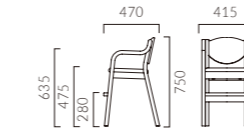

※取付け設置費用は含まれません。

※スロープマットの向きを反転させた組み合わせも可能です。

**Option** PJ2003 ¥2,000 (1枚) (サイズ:300×150)  
 ジョイントシート (面ファスナー式)  
 マットの裏面の任意の位置で固定できます。取付は一辺につき  
 2枚を目安にご使用ください。

**キッズ製品を安全にご使用いただくために**  
 ・幼児(3~5歳)を対象にした仕様です。対象年齢の方は、ご使用にならないでください。  
 ・ブロックによって遊ばないでください。  
 ・床面より、マットが滑りやすいことがあります。走って飛び乗らないでください。  
 ・凹凸のない床面に敷いてください。段差が生じ、つまづき転倒する恐れがあります。  
 ・ジョイントシートでマットを固定してご使用ください。隙間があり、つまづき転倒する恐れがあります。

# PICCHE ピッケ

スタック可能

フレーム：ラバーウッド無垢材  
 背・肘：ラバーウッド成型合板  
 座：ラバーウッド集成材  
 スタッキング可能(床積2脚) 重量：5.0kg

ピッケ  
 ¥38,900

ピッケ NA ¥38,900

# CIRCO チルコ

スタック可能

フレーム：ラバーウッド成型合板  
 背：ラバーウッド成型合板  
 スタッキング可能(床積3脚) 重量：6.5kg

チルコ

張地ランク

- A 39,900
- B 41,000
- C 41,300
- D 41,700
- S 43,100
- L 44,800
- H 46,400

5NL レザー-B-15 (No.16)

スタック状態

# PETIT プチ

フレーム：ラバーウッド無垢材  
 肘・背：ラバーウッド成型合板  
 重量：6.3kg

プチ

張地ランク

- A 45,400
- B 45,700
- C 46,100
- D 46,900
- S 48,000
- L 49,300
- H 50,700

2N レザー-A-80 (No.40)

プチ 5NL ¥45,700  
 張材：レザー-B-15 (No.23)

● 脚端パーツ：取付可能 >>P.400