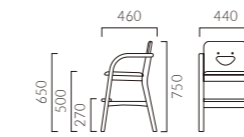

# PETIT プチ

フレーム：ラバーウッド無垢材  
 肘・背：ラバーウッド成型合板  
 重量：6.3kg

プチ

張地ランク

- A 45,400
- B 45,700
- C 46,100
- D 46,900
- S 48,000
- L 49,300
- H 50,700

2N レザー-A-80 (No.40)

プチ 5NL ¥45,700  
 張材：レザー-B-15 (No.23)

● 脚端パーツ：取付可能 >>P.400