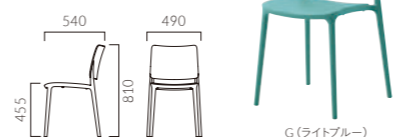

▲パニスWA, B, C ¥24,200  
テーブル: FT2-A03-1800W 900D - LE-DG (P309)

## PANIS パニス

スタック可能

本体カラー5色を新たに追加しました。  
肘無しタイプは、わずか3.7kgと軽量で取り回しがよいチェアです。

フレーム: ポリプロピレン(グラスファイバー混入)  
スタッキング可能(床積6脚)  
重量: M/3.7kg, W/4.3kg  
※パニスは屋外でもご使用いただけます。

ORDER パニス W A

パニス M 肘無し

¥21,300

パニス W 肘付き

## ORSA オルサ

スタック可能

軽量で持ちやすいデザインの樹脂チェア。  
屋内でも屋外でも使用できます。

フレーム: ポリプロピレン(グラスファイバー混入)  
スタッキング可能(床積6脚)  
重量: 3.0kg  
※オルサは屋外でもご使用いただけます。

オルサ

¥29,200

専用台車積載数: PA 9010 (積載8脚) >>P.400

▲プラカA~F ¥8,400 左奥のチェア: モトルBC (P165)