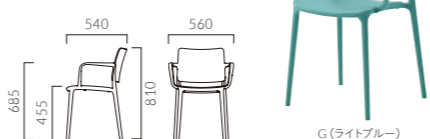

パニス W 肘付き

¥24,200

専用台車積載数: PA 9010 (積載: M/8脚・W/6脚) >>P.400