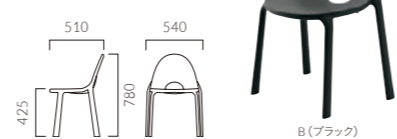

## ORSA オルサ

スタック可能

軽量で持ちやすいデザインの樹脂チェア。  
屋内でも屋外でも使用できます。

フレーム: ポリプロピレン(グラスファイバー混入)  
スタッキング可能(床積6脚)  
重量: 3.0kg  
※オルサは屋外でもご使用いただけます。

オルサ

¥29,200

専用台車積載数: PA 9010 (積載8脚) >>P.400

▲プラカA~F ¥8,400 左奥のチェア: モトルBC (P165)