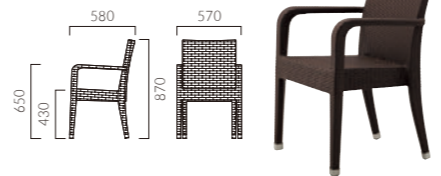

▲ラウルスM ¥35,200 テーブル:TB3106-GF-BL-S (P330)

▲サントル ¥41,300

LAURUS ラウルス

スタック可能

アルミフレームに樹脂を編み込んだチェア。
軽やかな素材感で、屋内でも屋外でも使いやすいデザインです。

フレーム:アルミパイプ/PE樹脂編み
スタッキング可能(床積4脚)
重量:M/4.0kg、W/5.2kg、ZF9081/0.5kg
※ラウルスは屋外でもご使用いただけます。

ラウルス M 肘無
¥35,200

ラウルス W 肘付
¥38,900

ZF9081 座面に載せる置きクッションもあります。(座厚35mm)

張地ランク

- A 12,400
- B 14,000
- C 15,300
- D 15,800
- S 16,500
- L 19,300
- H 22,000

レザー・サザンX (L-8449)

屋外専用レザー(¥16,600)

屋外でご使用の場合は、張材は屋外専用レザーのサザンXからお選びください。
サザンX

雨ざらして使用される場合は定期的にクッション材を取り出してカバーと共に乾燥させて下さい。
放置するとカビ等の原因となります。

CENTRE サントル

スタック可能

リゾート感あふれる素材感と大きくラウンドしたバックレスト。
適度な弾性の快適な掛け心地で、大きめサイズですが軽量です。

フレーム:アルミパイプ/PE樹脂編み
スタッキング可能(床積3脚)
重量:4.7kg
※サントルは屋外でもご使用いただけます。

サントル
¥41,300

AGNELLA アニエラ

ラタン調樹脂による編み目が涼しげで華やかなチェア。
軽さと耐久性を併せ持ち、屋内外を問わずご利用いただけます。

フレーム:アルミパイプ(DB:木目塗装) / PE樹脂編み
重量:1/3.5kg、2/4.4kg
※アニエラは屋外でもご使用いただけます。
長時間雨ざらしてご使用される場合は樹脂編みタイプの座をお選びください。

フレーム

座:樹脂編み

アニエラ

張地ランク