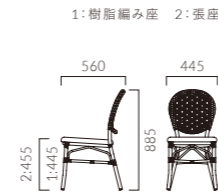

サントル
¥41,300

AGNELLA アニエラ

ラタン調樹脂による編み目が涼しげで華やかなチェア。
軽さと耐久性を併せ持ち、屋内外を問わずご利用いただけます。

フレーム:アルミパイプ(DB:木目塗装) / PE樹脂編み
重量:1/3.5kg、2/4.4kg
※アニエラは屋外でもご使用いただけます。
長時間雨ざらしてご使用される場合は樹脂編みタイプの座をお選びください。

フレーム

座:樹脂編み

アニエラ

張地ランク

- A 28,500
- B 29,100
- C 29,600
- D 30,000
- S 31,300
- L 32,600
- H 34,200

樹脂編み 27,100

1:樹脂編み座 2:張座

2 DB レザー・サザンX (L-8452)

☝ カウンタータイプ >>P.219

屋外専用レザー(¥31,300)

屋外でご使用の場合は、張材は屋外専用レザーのサザンXからお選びください。
サザンX

ARANI アラニ