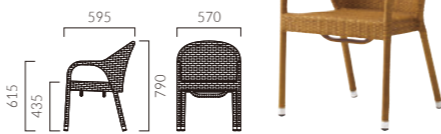

▲ラウルスM ¥35,200 テーブル:TB3106-GF-BL-S (P330)

▲サントル ¥41,300

LAURUS ラウルス

スタック可能

アルミフレームに樹脂を編み込んだチェア。
軽やかな素材感で、屋内でも屋外でも使いやすいデザインです。

フレーム:アルミパイプ/PE樹脂編み
スタッキング可能(床積4脚)
重量:M/4.0kg、W/5.2kg、ZF9081/0.5kg
※ラウルスは屋外でもご使用いただけます。

ラウルス M 肘無
¥35,200

ラウルス W 肘付
¥38,900

ZF9081 座面に載せる置きクッションもあります。(座厚35mm)

張地ランク

- A 12,400
- B 14,000
- C 15,300
- D 15,800
- S 16,500
- L 19,300
- H 22,000

レザー・サザンX (L-8449)

屋外専用レザー(¥16,600)

屋外でご使用の場合は、張材は屋外専用レザーのサザンXからお選びください。
サザンX

雨ざらして使用される場合は定期的にクッション材を取り出してカバーと共に乾燥させて下さい。
放置するとカビ等の原因となります。

CENTRE サントル

スタック可能

リゾート感あふれる素材感と大きくラウンドしたバックレスト。
適度な弾性の快適な掛け心地で、大きめサイズですが軽量です。

フレーム:アルミパイプ/PE樹脂編み
スタッキング可能(床積3脚)
重量:4.7kg
※サントルは屋外でもご使用いただけます。

サントル
¥41,300

AGNELLA アニエラ

ラタン調樹脂による編み目が涼しげで華やかなチェア。
軽さと耐久性を併せ持ち、屋内外を問わずご利用いただけます。

フレーム:アルミパイプ(DB:木目塗装) / PE樹脂編み
重量:1/3.5kg、2/4.4kg
※アニエラは屋外でもご使用いただけます。
長時間雨ざらしてご使用される場合は樹脂編みタイプの座をお選びください。

フレーム

座:樹脂編み

アニエラ

張地ランク