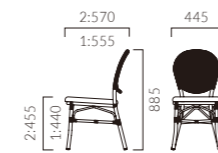

- A 28,500
- B 29,100
- C 29,600
- D 30,000
- S 31,300
- L 32,600
- H 34,200

樹脂編み 27,100

1:樹脂編み座 2:張座

2 DB レザー・サザンX (L-8452)

☝ カウンタータイプ >>P.219

屋外専用レザー(¥31,300)

屋外でご使用の場合は、張材は屋外専用レザーのサザンXからお選びください。
サザンX

ARANI アラニ

ラタン調樹脂による透け感のあるメッシュ。
軽さと耐久性を併せ持ち、屋内外を問わずご利用いただけます。

フレーム:アルミパイプ(木目塗装) / 樹脂メッシュ張り
重量:1/3.1kg、2/4.7kg
※アラニは屋外でもご使用いただけます。
長時間雨ざらしてご使用される場合はメッシュタイプの座をお選びください。

フレーム

座:樹脂メッシュ

アラニ

張地ランク

- A 27,500
- B 28,300
- C 28,900
- D 29,100
- S 30,500
- L 31,900
- H 33,500

樹脂メッシュ 26,200

1:樹脂メッシュ座 2:張座

1 NA

☝ カウンタータイプ >>P.219

屋外専用レザー(¥30,500)

屋外でご使用の場合は、張材は屋外専用レザーのサザンXからお選びください。
サザンX

▲アニエラ2WH ¥31,300 張材:レザー・サザンX (L-8448) テーブル:TB3106-GF-BL-S (P330)

▲アラニ2NA ¥28,900 張材:レザー・C-50 (No.2) テーブル:TB3069-GV-SI (P326)