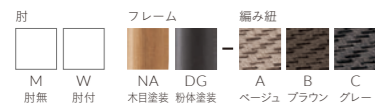

▲カナロアW NA-B ¥40,200 カナロアM NA-B ¥35,400 テーブル:TB3090-GF-BL-S (P330) 奥のチェア:テクラM、W 5N (P67) 奥のテーブル:FT2-A03-900W 900D-GF-BL (P309) 奥のソファ:セレルW 3N (P89)

▲アモット NA-B ¥38,800 テーブル:TB3090-GF-BL-S (P330)

NEW

KANALOA カナロア

スタック可能

ベーシックなフォルムのアウトドアチェア。
木目塗装は木の温もりを感じる空間にも、自然に溶け込みます。

フレーム:アルミパイプ (NA/木目塗装、DG/粉体塗装・ダークグレー)
座:紐+ベルト編み
スタッキング可能 (M・W共) (床積5脚)
重量:M/3.5kg、W/3.8kg
※カナロアは屋外でもご使用いただけます。

ORDER カナロア M W NA DG A B C

ZF9121 (座厚16mm) ¥9,100
座面に載せる置きクッションもあります。裏面は滑り止め加工が施してあります。素材は帆布6色からお選びください。※ZF9121は屋内でのご使用をお願いします。