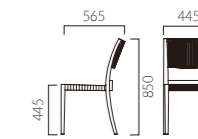

DG-A

- 専用台車積載数:PA 9010 (積載5脚) >>P.400