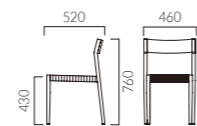

▲カナロアW NA-B ¥40,200 カナロアM NA-B ¥35,400 テーブル:TB3090-GF-BL-S (P330) 奥のチェア:テクラM、W 5N (P67) 奥のテーブル:FT2-A03-900W 900D-GF-BL (P309) 奥のソファ:セレルW 3N (P89)

▲アモット NA-B ¥38,800 テーブル:TB3090-GF-BL-S (P330)

NEW

KANALOA カナロア

スタック可能

ベーシックなフォルムのアウトドアチェア。
木目塗装は木の温もりを感じる空間にも、自然に溶け込みます。

フレーム:アルミパイプ (NA/木目塗装、DG/粉体塗装・ダークグレー)
座:紐+ベルト編み
スタッキング可能 (M・W共) (床積5脚)
重量:M/3.5kg、W/3.8kg
※カナロアは屋外でもご使用いただけます。

ORDER カナロア M W NA DG A B C

ZF9121 (座厚16mm) ¥9,100
座面に載せる置きクッションもあります。裏面は滑り止め加工が施してあります。素材は帆布6色からお選びください。※ZF9121は屋内でのご使用をお願いします。

カナロア M 肘無
¥35,400

DG-C

カナロア W 肘付
¥40,200

DG-C

- ▶ カウンタータイプ >>P.218
- ▶ 専用台車積載数:PA 9010 (積載5脚) >>P.400

NEW

AMOTT アモット

スタック可能

軽量で取り回しのよいアルミフレームのチェア。
屋内外で場所を選ばずお使いいただけます。

フレーム:アルミパイプ (NA/木目塗装、DG/粉体塗装・ダークグレー)
背:紐編み 座:紐+ベルト編み
スタッキング可能 (床積5脚)
重量:3.8kg
※アモットは屋外でもご使用いただけます。

ORDER アモット NA DG A B C

ZF9121 (座厚16mm) ¥9,100
座面に載せる置きクッションもあります。裏面は滑り止め加工が施してあります。素材は帆布6色からお選びください。※ZF9121は屋内でのご使用をお願いします。