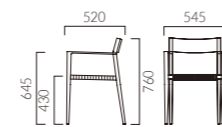

▲カナロアW NA-B ¥40,200 カナロアM NA-B ¥35,400 テーブル:TB3090-GF-BL-S (P330) 奥のチェア:テクラM、W 5N (P67) 奥のテーブル:FT2-A03-900W 900D-GF-BL (P309) 奥のソファ:セレルW 3N (P89)

▲アモット NA-B ¥38,800 テーブル:TB3090-GF-BL-S (P330)

NEW

KANALOA カナロア

スタック可能

ベーシックなフォルムのアウトドアチェア。
木目塗装は木の温もりを感じる空間にも、自然に溶け込みます。

フレーム:アルミパイプ (NA/木目塗装、DG/粉体塗装・ダークグレー)
座:紐+ベルト編み
スタッキング可能 (M・W共) (床積5脚)
重量:M/3.5kg、W/3.8kg
※カナロアは屋外でもご使用いただけます。

ORDER カナロア M W NA DG A B C

ZF9121 (座厚16mm) ¥9,100
座面に載せる置きクッションもあります。裏面は滑り止め加工が施してあります。素材は帆布6色からお選びください。※ZF9121は屋内でのご使用をお願いします。

カナロア M 肘無
¥35,400

DG-C

カナロア W 肘付
¥40,200

DG-C

- ▶ カウンタータイプ >>P.218
- ▶ 専用台車積載数:PA 9010 (積載5脚) >>P.400

NEW

AMOTT アモット

スタック可能

軽量で取り回しのよいアルミフレームのチェア。
屋内外で場所を選ばずお使いいただけます。

フレーム:アルミパイプ (NA/木目塗装、DG/粉体塗装・ダークグレー)
背:紐編み 座:紐+ベルト編み
スタッキング可能 (床積5脚)
重量:3.8kg
※アモットは屋外でもご使用いただけます。

ORDER アモット NA DG A B C

ZF9121 (座厚16mm) ¥9,100
座面に載せる置きクッションもあります。裏面は滑り止め加工が施してあります。素材は帆布6色からお選びください。※ZF9121は屋内でのご使用をお願いします。