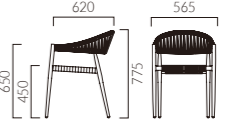

ランタナ W 肘付
¥41,400

※木目塗装は、ハンドメイドのため柄が1点ずつ多少異なります。

● カウンタータイプ >>P218