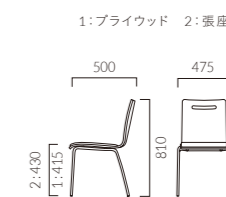

ORDER キーノ 1 座 フレーム 1 本体

本体 (単色)

1	2	1: プライウッド	2: 張座
SI	MY	MO	MP
MR	MS	BL	MG
MT	MW	MA	MB

本体 (木目)

MN	MD	MX
----	----	----

MXは、木口が表面と同色の塗装仕上げになっています。

本体 (抗ウイルスメラミン)

VN	VD	VW
----	----	----

キーノ 単色

張地ランク	単色
A	29,700
B	30,800
C	31,400
D	31,800
S	32,800
L	33,900
H	35,600
プライウッド	26,200

キーノ 木目

張地ランク	木目
A	32,100
B	32,500
C	32,900
D	33,100
S	34,100
L	35,200
H	36,900
プライウッド	27,600

キーノ 抗ウイルスメラミン

張地ランク	抗ウイルスメラミン
A	55,900
B	57,200
C	57,600
D	58,100
S	59,500
L	61,400
H	62,900
プライウッド	50,100