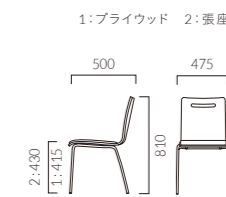

ORDER キーノ 1 座 フレーム 1 本体

本体 (単色)

1	2	1: プライウッド	2: 張座
SI	MY	MO	MP
MR	MS	BL	MG
MT	MW	MA	MB

本体 (木目)

MN	MD	MX
----	----	----

MXは、木口が表面と同色の塗装仕上げになっています。

本体 (抗ウイルスメラミン)

VN	VD	VW
----	----	----

キーノ 単色

張地ランク	単色
A	29,700
B	30,800
C	31,400
D	31,800
S	32,800
L	33,900
H	35,600
プライウッド	26,200

キーノ 木目

張地ランク	木目
A	32,100
B	32,500
C	32,900
D	33,100
S	34,100
L	35,200
H	36,900
プライウッド	27,600

キーノ 抗ウイルスメラミン

張地ランク	抗ウイルスメラミン
A	55,900
B	57,200
C	57,600
D	58,100
S	59,500
L	61,400
H	62,900
プライウッド	50,100