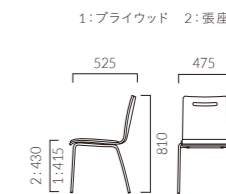

キーノ 単色

張地ランク	単色
A	29,700
B	30,800
C	31,400
D	31,800
S	32,800
L	33,900
H	35,600
プライウッド	26,200

キーノ 木目

張地ランク	木目
A	32,100
B	32,500
C	32,900
D	33,100
S	34,100
L	35,200
H	36,900
プライウッド	27,600

キーノ 抗ウイルスメラミン

張地ランク	抗ウイルスメラミン
A	55,900
B	57,200
C	57,600
D	58,100
S	59,500
L	61,400
H	62,900
プライウッド	50,100

▲キーノ1 BL-MY、MG、MT、MA ¥26,200 キーノ1 BL-MN ¥27,600 テーブル: TB3023 YJ-NA (P325)
奥のツール: プラカ A、D、F (P199) SU2920 (P283) サリータH (P283) テーブル: TB3096 - GF-BL (P330)
奥のチェア: アルメルLW (P83) テーブル: TB3022 - EV-BL (P325)
奥のソファ: リーゼルW (P254) マルトルNW (P274) テーブル: TB2714 - HV-MW (P329)