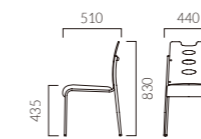

ORDER リーピス A SI 5N

背板 (抗ウイルスメラミン)
VN VD VW

移動に便利な持ち手
背裏のフレームは、持ち手になっているので、
移動やスタッキング時に便利です。

リーピス A

張地ランク	5N・2N	VN・VD・VW
A	31,300	37,400
B	32,100	38,700
C	32,700	39,800
D	33,100	40,600
S	34,800	43,500
L	36,700	46,600
H	38,400	49,800

SI-5N レザー・B-15 (No.22)

リーピス B 荷物掛け付

張地ランク	5N・2N	VN・VD・VW
A	31,300	37,400
B	32,100	38,700
C	32,700	39,800
D	33,100	40,600
S	34,800	43,500
L	36,700	46,600
H	38,400	49,800

SI-5N レザー・B-15 (No.22)

専用台車積載数: PA 9016 (積載6脚) >>P.400