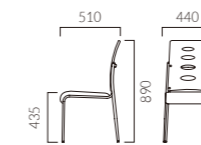

ORDER リーピス A SI 5N

背板 (抗ウイルスメラミン)
VN VD VW

移動に便利な持ち手
背裏のフレームは、持ち手になっているので、
移動やスタッキング時に便利です。

リーピス A

張地ランク	5N・2N	VN・VD・VW
A	31,300	37,400
B	32,100	38,700
C	32,700	39,800
D	33,100	40,600
S	34,800	43,500
L	36,700	46,600
H	38,400	49,800

SI-5N レザー・B-15 (No.22)

リーピス B 荷物掛け付

張地ランク	5N・2N	VN・VD・VW
A	31,300	37,400
B	32,100	38,700
C	32,700	39,800
D	33,100	40,600
S	34,800	43,500
L	36,700	46,600
H	38,400	49,800

SI-5N レザー・B-15 (No.22)

専用台車積載数: PA 9016 (積載6脚) >>P.400