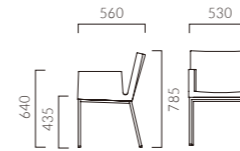

FARCES ファルス

モールドウレタンフォームによる一体成型のシート。
エッジのきいたシャープなフォルムがスタイリッシュな空間に似合います。

フレーム: スチールパイプ
(A・Cタイプ/クロムメッキ)
(Bタイプ/粉体塗装・プラチナシルバー)
本体: モールドウレタンフォーム
重量: AM・BM/8.0kg, AW・BW/10.5kg, CM/10.5kg, CW/13.0kg

ファルス AM 4本脚・肘無

- 張地ランク
A 36,100
B 37,200
C 38,200
D 39,200
S 42,500
L 45,400
H 49,200

レザー・C-22 (No.6)

ファルス AW 4本脚・肘付

- 張地ランク
A 54,900
B 57,100
C 58,900
D 60,100
S 65,600
L 71,600
H 78,300

レザー・C-22 (No.6)

ファルス BM ループ脚・肘無

- 張地ランク
A 55,100
B 55,800
C 57,200
D 58,100
S 61,700
L 64,400
H 68,200

レザー・C-22 (No.6)

ファルス BW ループ脚・肘付

- 張地ランク
A 74,600
B 76,800
C 78,300
D 79,400
S 84,000
L 90,000
H 96,700

レザー・C-22 (No.6)

ファルス CM カンチレバー脚・肘無

- 張地ランク
A 51,900
B 53,100
C 54,000
D 54,900
S 58,700
L 61,700
H 65,500

レザー・C-22 (No.6)

ファルス CW カンチレバー脚・肘付

- 張地ランク
A 72,700
B 74,800
C 76,600
D 77,900
S 82,600
L 88,600
H 95,200

レザー・C-22 (No.6)

ファルスCW ¥74,800
張材: 布地・B-18 (レッド)

◀ファルスBW ¥78,300 張材:レザー・C-22 (No.1) ファルスBW ¥76,800 張材:布地・B-18 (レッド)