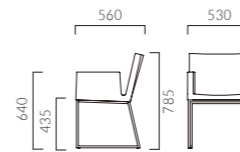

FARCES ファルス

モールドウレタンフォームによる一体成型のシート。
エッジのきいたシャープなフォルムがスタイリッシュな空間に似合います。

フレーム: スチールパイプ
(A・Cタイプ/クロムメッキ)
(Bタイプ/粉体塗装・プラチナシルバー)
本体: モールドウレタンフォーム
重量: AM・BM/8.0kg, AW・BW/10.5kg, CM/10.5kg, CW/13.0kg

ファルス AM 4本脚・肘無

- 張地ランク
A 36,100
B 37,200
C 38,200
D 39,200
S 42,500
L 45,400
H 49,200

レザー・C-22 (No.6)

ファルス AW 4本脚・肘付

- 張地ランク
A 54,900
B 57,100
C 58,900
D 60,100
S 65,600
L 71,600
H 78,300

レザー・C-22 (No.6)

ファルス BM ループ脚・肘無

- 張地ランク
A 55,100
B 55,800
C 57,200
D 58,100
S 61,700
L 64,400
H 68,200

レザー・C-22 (No.6)

ファルス BW ループ脚・肘付

- 張地ランク
A 74,600
B 76,800
C 78,300
D 79,400
S 84,000
L 90,000
H 96,700

レザー・C-22 (No.6)

ファルス CM カンチレバー脚・肘無

- 張地ランク
A 51,900
B 53,100
C 54,000
D 54,900
S 58,700
L 61,700
H 65,500

レザー・C-22 (No.6)

ファルス CW カンチレバー脚・肘付

- 張地ランク
A 72,700
B 74,800
C 76,600
D 77,900
S 82,600
L 88,600
H 95,200

レザー・C-22 (No.6)

ファルスCW ¥74,800
張材: 布地・B-18 (レッド)

◀ファルスBW ¥78,300 張材:レザー・C-22 (No.1) ファルスBW ¥76,800 張材:布地・B-18 (レッド)