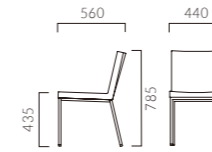

FARCES ファルス

モールドウレタンフォームによる一体成型のシート。
エッジのきいたシャープなフォルムがスタイリッシュな空間に似合います。

フレーム: スチールパイプ
(A・Cタイプ/クロムメッキ)
(Bタイプ/粉体塗装・プラチナシルバー)
本体: モールドウレタンフォーム
重量: AM・BM/8.0kg, AW・BW/10.5kg, CM/10.5kg, CW/13.0kg

ファルス AM 4本脚・肘無

- 張地ランク
A 36,100
B 37,200
C 38,200
D 39,200
S 42,500
L 45,400
H 49,200

レザー・C-22 (No.6)

ファルス AW 4本脚・肘付

- 張地ランク
A 54,900
B 57,100
C 58,900
D 60,100
S 65,600
L 71,600
H 78,300

レザー・C-22 (No.6)

ファルス BM ループ脚・肘無

- 張地ランク
A 55,100
B 55,800
C 57,200
D 58,100
S 61,700
L 64,400
H 68,200

レザー・C-22 (No.6)

ファルス BW ループ脚・肘付

- 張地ランク
A 74,600
B 76,800
C 78,300
D 79,400
S 84,000
L 90,000
H 96,700

レザー・C-22 (No.6)

ファルス CM カンチレバー脚・肘無

- 張地ランク
A 51,900
B 53,100
C 54,000
D 54,900
S 58,700
L 61,700
H 65,500

レザー・C-22 (No.6)

ファルス CW カンチレバー脚・肘付

- 張地ランク
A 72,700
B 74,800
C 76,600
D 77,900
S 82,600
L 88,600
H 95,200

レザー・C-22 (No.6)

ファルスCW ¥74,800
張材: 布地・B-18 (レッド)

◀ファルスBW ¥78,300 張材:レザー・C-22 (No.1) ファルスBW ¥76,800 張材:布地・B-18 (レッド)