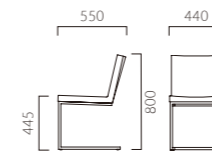

- 張地ランク
A 36,100
B 37,200
C 38,200
D 39,200
S 42,500
L 45,400
H 49,200

レザー・C-22 (No.6)

ファルス AW 4本脚・肘付

- 張地ランク
A 54,900
B 57,100
C 58,900
D 60,100
S 65,600
L 71,600
H 78,300

レザー・C-22 (No.6)

ファルス BM ループ脚・肘無

- 張地ランク
A 55,100
B 55,800
C 57,200
D 58,100
S 61,700
L 64,400
H 68,200

レザー・C-22 (No.6)

ファルス BW ループ脚・肘付

- 張地ランク
A 74,600
B 76,800
C 78,300
D 79,400
S 84,000
L 90,000
H 96,700

レザー・C-22 (No.6)

ファルス CM カンチレバー脚・肘無

- 張地ランク
A 51,900
B 53,100
C 54,000
D 54,900
S 58,700
L 61,700
H 65,500

レザー・C-22 (No.6)

ファルス CW カンチレバー脚・肘付

- 張地ランク
A 72,700
B 74,800
C 76,600
D 77,900
S 82,600
L 88,600
H 95,200

レザー・C-22 (No.6)

ファルスCW ¥74,800
張材: 布地・B-18 (レッド)

◀ファルスBW ¥78,300 張材:レザー・C-22 (No.1) ファルスBW ¥76,800 張材:布地・B-18 (レッド)