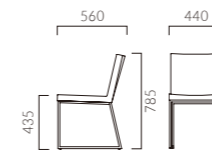

FARCES ファルス

モールドウレタンフォームによる一体成型のシート。
エッジのきいたシャープなフォルムがスタイリッシュな空間に似合います。

フレーム: スチールパイプ
(A・Cタイプ/クロムメッキ)
(Bタイプ/粉体塗装・プラチナシルバー)
本体: モールドウレタンフォーム
重量: AM・BM/8.0kg, AW・BW/10.5kg, CM/10.5kg, CW/13.0kg

ファルス AM 4本脚・肘無

- 張地ランク
A 36,100
B 37,200
C 38,200
D 39,200
S 42,500
L 45,400
H 49,200

レザー・C-22 (No.6)

ファルス AW 4本脚・肘付

- 張地ランク
A 54,900
B 57,100
C 58,900
D 60,100
S 65,600
L 71,600
H 78,300

レザー・C-22 (No.6)

ファルス BM ループ脚・肘無

- 張地ランク
A 55,100
B 55,800
C 57,200
D 58,100
S 61,700
L 64,400
H 68,200

レザー・C-22 (No.6)

ファルス BW ループ脚・肘付

- 張地ランク
A 74,600
B 76,800
C 78,300
D 79,400
S 84,000
L 90,000
H 96,700

レザー・C-22 (No.6)

ファルス CM カンチレバー脚・肘無

- 張地ランク
A 51,900
B 53,100
C 54,000
D 54,900
S 58,700
L 61,700
H 65,500

レザー・C-22 (No.6)

ファルス CW カンチレバー脚・肘付

- 張地ランク
A 72,700
B 74,800
C 76,600
D 77,900
S 82,600
L 88,600
H 95,200

レザー・C-22 (No.6)

ファルスCW ¥74,800
張材: 布地・B-18 (レッド)

◀ファルスBW ¥78,300 張材:レザー・C-22 (No.1) ファルスBW ¥76,800 張材:布地・B-18 (レッド)