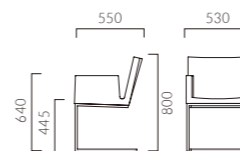

- 張地ランク
A 36,100
B 37,200
C 38,200
D 39,200
S 42,500
L 45,400
H 49,200

レザー・C-22 (No.6)

ファルス AW 4本脚・肘付

- 張地ランク
A 54,900
B 57,100
C 58,900
D 60,100
S 65,600
L 71,600
H 78,300

レザー・C-22 (No.6)

ファルス BM ループ脚・肘無

- 張地ランク
A 55,100
B 55,800
C 57,200
D 58,100
S 61,700
L 64,400
H 68,200

レザー・C-22 (No.6)

ファルス BW ループ脚・肘付

- 張地ランク
A 74,600
B 76,800
C 78,300
D 79,400
S 84,000
L 90,000
H 96,700

レザー・C-22 (No.6)

ファルス CM カンチレバー脚・肘無

- 張地ランク
A 51,900
B 53,100
C 54,000
D 54,900
S 58,700
L 61,700
H 65,500

レザー・C-22 (No.6)

ファルス CW カンチレバー脚・肘付

- 張地ランク
A 72,700
B 74,800
C 76,600
D 77,900
S 82,600
L 88,600
H 95,200

レザー・C-22 (No.6)

ファルスCW ¥74,800
張材: 布地・B-18 (レッド)

◀ファルスBW ¥78,300 張材:レザー・C-22 (No.1) ファルスBW ¥76,800 張材:布地・B-18 (レッド)