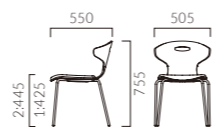

▲テモラA1DG-MD ¥44,900 テーブル:FT2-C03-1800W900D-LE-DG (P309)

▲ラゲットA 張材:布地

TEMORA テモラ

キャスター付きも選べる、3Dプライウッドのチェア。
機能性に配慮しながら木目のリアルな質感を表現しています。

脚:スチールパイプ
(CR/クロムメッキ、DG/粉体塗装・ダークグレーメタリック)
本体:ブナ成型合板 表面材:メラミン化粧板(両面)
重量:A1/5.4kg、A2/6.3kg、AC1/5.6kg、AC2/6.5kg、B1/4.9kg、B2/5.8kg

ORDER テモラ

脚	座	フレーム	木部
A AC B	1 2	CR DG	MN MD MW
	プライウッド 張座		

ZF9122 ¥4,400
座面に載せる置きクッションもあります。
裏面は滑り止め加工が施してあるので安心です。
(座厚6mm) 素材はA-80からお選びください。

2 CR-MN レザー-B-15 (No.22)

テモラ A 4本脚

張地ランク	MN・MD	MW
A	53,300	48,900
B	53,900	49,500
C	54,300	49,900
D	54,600	50,100
S	55,800	51,400
L	57,100	52,600
H	58,300	53,900
プライウッド	44,900	40,900

1:プライウッド 2:張座

2 CR-MN レザー-B-15 (No.22)

テモラ AC 4本脚・キャスター付

張地ランク	MN・MD	MW
A	57,100	52,900
B	57,700	53,500
C	58,100	53,900
D	58,300	54,200
S	59,600	55,400
L	60,800	56,700
H	62,100	57,900
プライウッド	48,900	44,900

1:プライウッド 2:張座

2 CR-MN レザー-B-15 (No.22)

テモラ B ループ脚

張地ランク	MN・MD	MW
A	56,100	52,100
B	57,000	52,700
C	57,300	53,100
D	57,600	53,300
S	58,800	54,600
L	60,100	55,800
H	61,300	57,100
プライウッド	48,300	44,100

1:プライウッド 2:張座