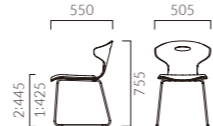

1:プライウッド 2:張座

2 CR-MN レザー-B-15 (No.22)

テモラ B ループ脚

張地ランク	MN・MD	MW
A	56,100	52,100
B	57,000	52,700
C	57,300	53,100
D	57,600	53,300
S	58,800	54,600
L	60,100	55,800
H	61,300	57,100
プライウッド	48,300	44,100

1:プライウッド 2:張座

- 脚カット最大寸法:50mm >>P.400 ※Aタイプ・DGフレームのみ
- 脚端パーツ:取付可能 >>P.400 ※Aタイプのみ
- カウンタータイプ >>P.234

ラゲット A 4本脚

張地ランク	価格
A	54,300
B	56,700
C	58,600
D	59,100
S	63,700
L	69,300
H	74,400

布地・B-18 (グレー)

ラゲット AC 4本脚(キャスター付)

張地ランク	価格
A	57,100
B	59,300
C	61,200
D	61,600
S	66,100
L	71,600
H	76,700