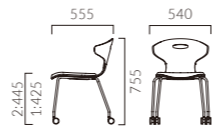

ORDER テモラ

脚	座	フレーム	木部
A AC B	1 2	CR DG	MN MD MW
	プライウッド 張座		

ZF9122 ¥4,400
座面に載せる置きクッションもあります。
裏面は滑り止め加工が施してあるので安心です。
(座厚6mm) 素材はA-80からお選びください。

2 CR-MN レザー-B-15 (No.22)

テモラ A 4本脚

張地ランク	MN・MD	MW
A	53,300	48,900
B	53,900	49,500
C	54,300	49,900
D	54,600	50,100
S	55,800	51,400
L	57,100	52,600
H	58,300	53,900
プライウッド	44,900	40,900

1:プライウッド 2:張座

2 CR-MN レザー-B-15 (No.22)

テモラ AC 4本脚・キャスター付

張地ランク	MN・MD	MW
A	57,100	52,900
B	57,700	53,500
C	58,100	53,900
D	58,300	54,200
S	59,600	55,400
L	60,800	56,700
H	62,100	57,900
プライウッド	48,900	44,900

1:プライウッド 2:張座

2 CR-MN レザー-B-15 (No.22)

テモラ B ループ脚

張地ランク	MN・MD	MW
A	56,100	52,100
B	57,000	52,700
C	57,300	53,100
D	57,600	53,300
S	58,800	54,600
L	60,100	55,800
H	61,300	57,100
プライウッド	48,300	44,100

1:プライウッド 2:張座