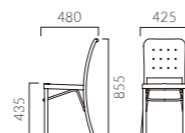

NEW

TEFLO テフロ

ベントウッドチェアをデザインモチーフにしたスチールチェア。
単一素材でつくられており、環境にも配慮しています。

フレーム:スチール (BZ/ブロンズメッキ、BL/粉体塗装・ブラック)
重量:6.1kg
※テフロは屋内でのご使用をお願いします。

BZ BL

BL

テフロ

BZ ¥38,400

BL ¥36,600

マタン

¥40,500

SI

+ MATAN マタン

スタック可能

インダストリアルな質感。
オールメタルのプレス加工による独特なフォルムのチェアです。

フレーム:スチール
(SI/粉体塗装・シルバー、BL/粉体塗装・ブラック)
スタッキング可能(床積4脚)
重量:5.0kg
※マタンは屋内でのご使用をお願いします

SI BL