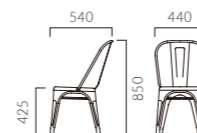

マタン

¥40,500