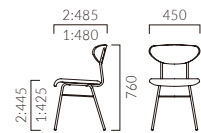

# PIST ピスト

木の温もりを感じさせるはっきりとした木目。  
細いフレームが軽快な印象のバランスの取れたチェアです。

フレーム:スチールパイプ(粉体塗装・ブラック)  
背・座(タイプ1):オーク突板成型合板  
重量:1・2/5.6kg

2 BR レザー-B-09 (No.10)

## ピスト

張地ランク

A	31,100
B	31,600
C	31,900
D	32,200
S	33,300
L	34,600
H	36,000
プライウッド	34,800

1:プライウッド 2:張座

▶ 脚端パーツ:取付可能 >>P400

# MILOS ミロス

背が緩やかな曲線を描き、可愛らしい印象。  
身体にフィットする座り心地です。

フレーム:スチールパイプ(粉体塗装・ブラック)  
背・座(タイプ1):オーク突板成型合板  
重量:1・2/6.2kg

1 BR