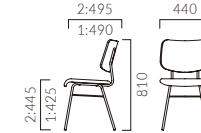

## ピスト

張地ランク

A	31,100
B	31,600
C	31,900
D	32,200
S	33,300
L	34,600
H	36,000
プライウッド	34,800

1:プライウッド 2:張座

▶ 脚端パーツ:取付可能 >>P400

# MILOS ミロス

背が緩やかな曲線を描き、可愛らしい印象。  
身体にフィットする座り心地です。

フレーム:スチールパイプ(粉体塗装・ブラック)  
背・座(タイプ1):オーク突板成型合板  
重量:1・2/6.2kg

1 BR

## ミロス

張地ランク

A	32,900
B	33,300
C	33,700
D	34,000
S	35,100
L	36,300
H	37,700
プライウッド	36,500

1:プライウッド 2:張座

▶ 脚端パーツ:取付可能 >>P400