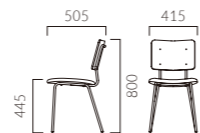

# HONO ホノ

折り紙のようなバックレストのコンパクトチェア。  
複数並ぶと軽快でリズムカルな印象を空間に与えます。

フレーム:スチールパイプ(粉体塗装・ブラックナシ地仕上げ)  
背:ラバーウッド成型合板 表面材・メラミン化粧板(両面)  
重量:5.1kg

MN レザー-C-44 (No.1)

## ホノ

張地ランク	価格
A	31,900
B	32,600
C	33,000
D	33,400
S	34,800
L	36,000
H	37,500

- ▶ 脚カット最大寸法:50mm >>P.400
- ▶ 脚端パーツ:取付可能 >>P.400

## ルベ

張地ランク	価格
A	32,800
B	34,100
C	35,200
D	36,000
S	38,900
L	42,000
H	45,300

- ▶ 脚カット最大寸法:150mm >>P.400
- ▶ 脚端パーツ:取付可能 >>P.400
- ▶ カウンタータイプ >>P.231

DG-MD レザー-B-25 (No.5)