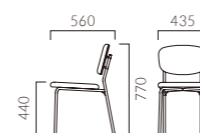

## ホノ

張地ランク	価格
A	31,900
B	32,600
C	33,000
D	33,400
S	34,800
L	36,000
H	37,500

- ▶ 脚カット最大寸法:50mm >>P.400
- ▶ 脚端パーツ:取付可能 >>P.400

## ルベ

張地ランク	価格
A	32,800
B	34,100
C	35,200
D	36,000
S	38,900
L	42,000
H	45,300

- ▶ 脚カット最大寸法:150mm >>P.400
- ▶ 脚端パーツ:取付可能 >>P.400
- ▶ カウンタータイプ >>P.231

DG-MD レザー-B-25 (No.5)