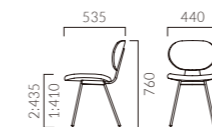

NEW

APOLENA アポレナ

有機的でかわいらしい、座り心地のよいフォルム。
飲食店やオフィスなどの空間を穏やかな雰囲気してくれます。

フレーム: スチールパイプ (粉体塗装・ナシ地仕上げ)
(SI/シルバー、BL/ブラック)
背・座 (タイプ1): オーク風突板成型合板 (艶消し仕上げ)
重量: 1/5.2kg、2/5.0kg

ORDER アポレナ 1 SI NA

座 フレーム 背・座 背・座

1 2 SI BL NA 3N

プライウッド 張座

アポレナ

張地ランク

A	33,800
B	34,300
C	34,700
D	35,100
S	36,200
L	37,600
H	38,700
プライウッド	35,900

1: プライウッド 2: 張座

2 BL-NA レザー・C-12(No.23)

- 脚カット最大寸法: 30mm >>P.400
- 脚端パーツ: 取付可能 >>P.400

◀アポレナ1 BL-NA ¥35,900 アポレナ2 BL-NA ¥34,700 張材: レザー・C-12(No.23)