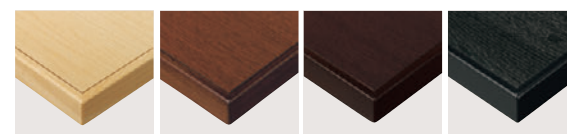

テーブル 700H

W	SW	W	750D
600	490		
1200	1090		700
1500	1390		640SD

BL

座卓 330H

W	SW	W	750D
600	490		
1200	1090		330
1500	1390		640SD

TB9789-MH
¥129,500

ZT9358

TB1293-MH series

和風テーブル・座卓

着座のしやすい対立脚テーブル。
コンパクトなイスと好相性のスリムデザイン。

天板:表面材・メラミン化粧板 縁材・ラバーウッド無垢材
脚:ラバーウッド無垢材(テーブルのみアジャスター付)

▲

テーブル 700H

W	SW	W	750D
600	430		
1050	860		700
1200	910		600D

NA JB 1N BL

座卓 330H