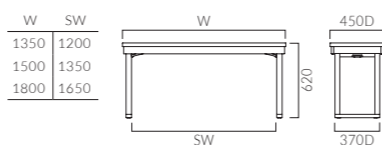

1200×750	ZT9908	ZT9918	75,900
1500×750	ZT9905	ZT9915	93,500

ZT9905 series

高座卓

天板:表面材・メラミン化粧板 縁材:ラバーウッド無垢材
脚:ラバーウッド無垢材

アーム式金具で固定と折り畳みがワンタッチでできます。

	5N	1N	6T	
1350×450	ZT9831	ZT9841	ZT9851	102,100
1500×450	ZT9835	ZT9845	ZT9855	103,500
1800×450	ZT9837	ZT9847	ZT9857	106,500