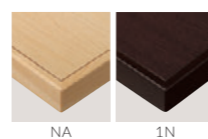

▲ZT9807 ¥128,700 高座椅子:ラナイ 5N (P125)

▲ZT9915 ¥93,500 高座椅子:ノエミ 1N (P124)

ZT9801 series

高座卓 (折脚)

天板:表面材・メラミン化粧板 縁材:ABS樹脂
脚:ブナ無垢材

アーム式金具で固定と折り畳みがワンタッチでできます。

	5N	1N	6T	
1350×750	ZT9801	ZT9811	ZT9821	125,100
1500×750	ZT9805	ZT9815	ZT9825	126,900
1800×750	ZT9807	ZT9817	ZT9827	128,700

1200×750	ZT9908	ZT9918	75,900
1500×750	ZT9905	ZT9915	93,500

ZT9905 series

高座卓

天板:表面材・メラミン化粧板 縁材:ラバーウッド無垢材
脚:ラバーウッド無垢材

アーム式金具で固定と折り畳みがワンタッチでできます。

	5N	1N	6T	
1350×450	ZT9831	ZT9841	ZT9851	102,100
1500×450	ZT9835	ZT9845	ZT9855	103,500
1800×450	ZT9837	ZT9847	ZT9857	106,500