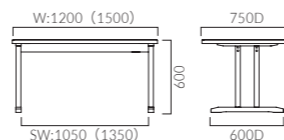

▲ZT9807 ¥128,700 高座椅子:ラナイ 5N (P125)

▲ZT9915 ¥93,500 高座椅子:ノエミ 1N (P124)

ZT9801 series

高座卓 (折脚)

天板:表面材・メラミン化粧板 縁材:ABS樹脂
脚:ブナ無垢材

アーム式金具で固定と折り畳みがワンタッチでできます。

	5N	1N	6T	
1350×750	ZT9801	ZT9811	ZT9821	125,100
1500×750	ZT9805	ZT9815	ZT9825	126,900
1800×750	ZT9807	ZT9817	ZT9827	128,700

1200×750	ZT9908	ZT9918	75,900
1500×750	ZT9905	ZT9915	93,500

ZT9905 series

高座卓

天板:表面材・メラミン化粧板 縁材:ラバーウッド無垢材
脚:ラバーウッド無垢材

アーム式金具で固定と折り畳みがワンタッチでできます。

	5N	1N	6T	
1350×450	ZT9831	ZT9841	ZT9851	102,100
1500×450	ZT9835	ZT9845	ZT9855	103,500
1800×450	ZT9837	ZT9847	ZT9857	106,500