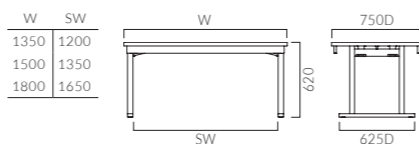

▲ZT9807 ¥128,700 高座椅子:ラナイ 5N (P125)

▲ZT9915 ¥93,500 高座椅子:ノエミ 1N (P124)

ZT9801 series

高座卓 (折脚)

天板:表面材・メラミン化粧板 縁材:ABS樹脂
脚:ブナ無垢材

アーム式金具で固定と折り畳みがワンタッチでできます。

	5N	1N	6T	
1350×750	ZT9801	ZT9811	ZT9821	125,100
1500×750	ZT9805	ZT9815	ZT9825	126,900
1800×750	ZT9807	ZT9817	ZT9827	128,700

1200×750	ZT9908	ZT9918	75,900
1500×750	ZT9905	ZT9915	93,500

ZT9905 series

高座卓

天板:表面材・メラミン化粧板 縁材:ラバーウッド無垢材
脚:ラバーウッド無垢材

アーム式金具で固定と折り畳みがワンタッチでできます。

	5N	1N	6T	
1350×450	ZT9831	ZT9841	ZT9851	102,100
1500×450	ZT9835	ZT9845	ZT9855	103,500
1800×450	ZT9837	ZT9847	ZT9857	106,500