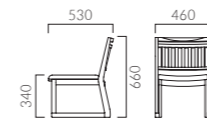

ラナイ

1. 張地ランク
2. A 46,900
   - B 47,600
   - C 48,400
   - D 48,700
   - S 50,300
   - L 52,400
   - H 54,300

1N レザー・C-12 (No.21)