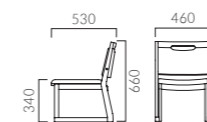

## NATALA ナタラ

フレーム:ブナ無垢材  
 スタッキング可能(床積4脚)  
 重量:6.4kg

5N 1N 6T

### ナタラ

- 張地ランク
- A 49,200
  - B 50,700
  - C 51,600
  - D 52,400
  - S 55,300
  - L 58,500
  - H 61,800

6T 布地・B-36(ベージュ)

▲ナタラ 1N ¥51,600 張材:レザー・C-19 (No.6) 高座卓:ZT9841 (P126)