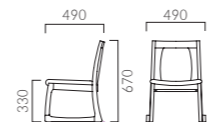

## NOEMI ノエミ

フレーム:ラバーウッド無垢材  
 スタッキング可能(床積3脚)  
 重量:6.1kg

5NL 1N  
 5NLは艶消し仕上げ

### ノエミ

- 張地ランク
- A 40,300
  - B 41,600
  - C 42,700
  - D 43,500
  - S 46,400
  - L 49,500
  - H 52,600

1N 布地・B-18(ライトグリーン)