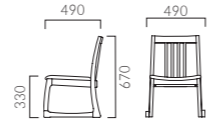

### フウリ

- 張地ランク
- A 29,900
  - B 30,400
  - C 30,800
  - D 31,000
  - S 32,200
  - L 33,500
  - H 34,600

5NL レザー・C-50 (No.2)