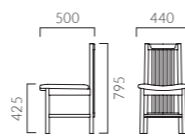

1N レザー・C-12 (No.5)

1N レザー・C-12 (No.5)

ベクト

張地ランク

A	35,500
B	36,200
C	36,500
D	37,000
S	38,600
L	40,200
H	41,900

ベクトカウンター

張地ランク

A	43,600
B	44,300
C	44,600
D	45,200
S	46,700
L	48,400
H	50,200

- 脚カッター最大寸法:100 (180) mm >>P400 ※ ()内はカウンタータイプ
- 脚端パーツ:取付可能 >>P400

ミナト

張地ランク

A	35,100
B	36,700
C	38,000
D	38,300
S	40,400
L	42,600
H	44,500

JB レザー・A-80 (No.87)

ミナトカウンター

張地ランク

A	41,600
B	43,800
C	44,800
D	45,400
S	47,600
L	49,200
H	51,300

JB レザー・A-80 (No.87)

- 脚カッター最大寸法:45 (175) mm >>P400 ※ ()内はカウンタータイプ
- 脚端パーツ:取付可能 >>P400

MINATO ミナト

幅395mmのスリムな設計。
小規模店舗にも使いやすいサイズ感です。

フレーム:ラバーウッド無垢材
重量:6.0kg、カウンター/6.5kg