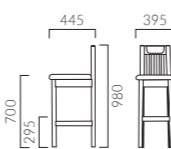

1N レザー・C-12 (No.5)

1N レザー・C-12 (No.5)

ベクト

張地ランク

A	35,500
B	36,200
C	36,500
D	37,000
S	38,600
L	40,200
H	41,900

ベクトカウンター

張地ランク

A	43,600
B	44,300
C	44,600
D	45,200
S	46,700
L	48,400
H	50,200

- 脚カッター最大寸法:100 (180) mm >>P400 ※ ()内はカウンタータイプ
- 脚端パーツ:取付可能 >>P400

ミナト

張地ランク

A	35,100
B	36,700
C	38,000
D	38,300
S	40,400
L	42,600
H	44,500

JB レザー・A-80 (No.87)

ミナトカウンター

張地ランク

A	41,600
B	43,800
C	44,800
D	45,400
S	47,600
L	49,200
H	51,300

JB レザー・A-80 (No.87)

- 脚カッター最大寸法:45 (175) mm >>P400 ※ ()内はカウンタータイプ
- 脚端パーツ:取付可能 >>P400

MINATO ミナト

幅395mmのスリムな設計。
小規模店舗にも使いやすいサイズ感です。

フレーム:ラバーウッド無垢材
重量:6.0kg、カウンター/6.5kg