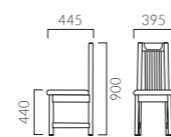

1N レザー・C-12 (No.5)

1N レザー・C-12 (No.5)

ベクト

張地ランク

A	35,500
B	36,200
C	36,500
D	37,000
S	38,600
L	40,200
H	41,900

ベクトカウンター

張地ランク

A	43,600
B	44,300
C	44,600
D	45,200
S	46,700
L	48,400
H	50,200

- 脚カッター最大寸法:100 (180) mm >>P400 ※ ()内はカウンタータイプ
- 脚端パーツ:取付可能 >>P400

ミナト

張地ランク

A	35,100
B	36,700
C	38,000
D	38,300
S	40,400
L	42,600
H	44,500

JB レザー・A-80 (No.87)

ミナトカウンター

張地ランク

A	41,600
B	43,800
C	44,800
D	45,400
S	47,600
L	49,200
H	51,300

JB レザー・A-80 (No.87)

- 脚カッター最大寸法:45 (175) mm >>P400 ※ ()内はカウンタータイプ
- 脚端パーツ:取付可能 >>P400

MINATO ミナト

幅395mmのスリムな設計。
小規模店舗にも使いやすいサイズ感です。

フレーム:ラバーウッド無垢材
重量:6.0kg、カウンター/6.5kg