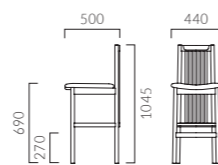

1N レザー・C-12 (No.5)

1N レザー・C-12 (No.5)

ベクト

張地ランク

A	35,500
B	36,200
C	36,500
D	37,000
S	38,600
L	40,200
H	41,900

ベクトカウンター

張地ランク

A	43,600
B	44,300
C	44,600
D	45,200
S	46,700
L	48,400
H	50,200

- 脚カッター最大寸法:100 (180) mm >>P400 ※ ()内はカウンタータイプ
- 脚端パーツ:取付可能 >>P400

ミナト

張地ランク

A	35,100
B	36,700
C	38,000
D	38,300
S	40,400
L	42,600
H	44,500

JB レザー・A-80 (No.87)

ミナトカウンター

張地ランク

A	41,600
B	43,800
C	44,800
D	45,400
S	47,600
L	49,200
H	51,300

JB レザー・A-80 (No.87)

- 脚カッター最大寸法:45 (175) mm >>P400 ※ ()内はカウンタータイプ
- 脚端パーツ:取付可能 >>P400

MINATO ミナト

幅395mmのスリムな設計。
小規模店舗にも使いやすいサイズ感です。

フレーム:ラバーウッド無垢材
重量:6.0kg、カウンター/6.5kg