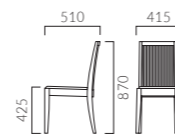

# SONAR ソナール

細い無垢材を細かく並べた背棧は、背あたりをなめらかにし、掛け心地を良くしています。

フレーム：ラバーウッド無垢材  
重量：6.0kg、カウンター／7.2kg

5NL 1N  
5NLは艶消し仕上げ

1N 布地・コリンズ (T-7527)

## ソナール

- 張地ランク
- A 31,100
  - B 32,100
  - C 32,600
  - D 32,800
  - S 34,400
  - L 35,600
  - H 37,000

1N 布地・コリンズ (T-7527)

## ソナールカウンター

- 張地ランク
- A 47,800
  - B 48,500
  - C 48,800
  - D 49,100
  - S 50,700
  - L 52,200
  - H 53,700

- 脚カット最大寸法：50 (160) mm >>P.400 ※ ( )内はカウンタータイプ
- 脚端パーツ：取付可能 >>P.400