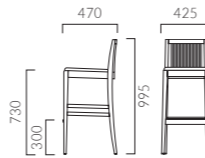

# SONAR ソナール

細い無垢材を細かく並べた背棧は、背あたりをなめらかにし、掛け心地を良くしています。

フレーム：ラバーウッド無垢材  
重量：6.0kg、カウンター／7.2kg

5NL 1N  
5NLは艶消し仕上げ

1N 布地・コリンズ (T-7527)

## ソナール

- 張地ランク
- A 31,100
  - B 32,100
  - C 32,600
  - D 32,800
  - S 34,400
  - L 35,600
  - H 37,000

1N 布地・コリンズ (T-7527)

## ソナールカウンター

- 張地ランク
- A 47,800
  - B 48,500
  - C 48,800
  - D 49,100
  - S 50,700
  - L 52,200
  - H 53,700

- 脚カット最大寸法：50 (160) mm >>P.400 ※ ( )内はカウンタータイプ
- 脚端パーツ：取付可能 >>P.400