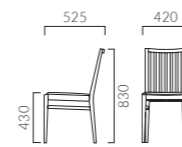

## ソナールカウンター

- 張地ランク
- A 47,800
  - B 48,500
  - C 48,800
  - D 49,100
  - S 50,700
  - L 52,200
  - H 53,700

- 脚カット最大寸法：50 (160) mm >>P.400 ※ ( )内はカウンタータイプ
- 脚端パーツ：取付可能 >>P.400

# CAILLE カーユ

背の棧は幅の広い板材で背あたりをよくし、スリムで軽快な印象を与えます。

フレーム：ブナ無垢材  
重量：5.0kg

5N 1N

## カーユ

- 張地ランク
- A 32,100
  - B 32,600
  - C 32,900
  - D 33,100
  - S 34,100
  - L 35,100
  - H 36,600

1N レザー・A-80 (No.24)

- 脚端パーツ：取付可能 >>P.400