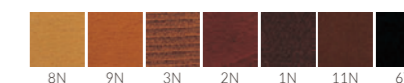

# CHOCOLA ショコラ

コンパクトながら、しっかりと背を支える大きな背板。カラーバリエーションの豊富さも魅力です。

フレーム:ブナ無垢材  
重量:1/ 5.3kg、2/ 6.5kg

## Option Color (¥9,000 UP)

オプションでカラーがたくさん選べます。

※ご指定の色での塗装仕上げも承ります。詳しくは担当者までご相談ください。