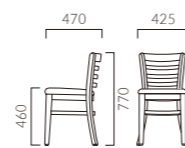

# CANOSSA カノッサ

丸みをもたせて削り出した背フレームは、やさしい背あたりで持ち手としても使いやすいデザインです。

フレーム:ブナ無垢材  
重量:6.6kg

DB レザー・B-15 (No.40)

## カノッサ

張地ランク

- A 41,900
- B 43,600
- C 44,200
- D 46,400
- S 48,200
- L 49,700
- H 52,000

- 脚カット最大寸法:50mm >>P.400
- 脚端パーツ:取付可能 >>P.400
- カウンタータイプ >>P.228

## ショコラ

張地ランク

- A 55,400
- B 56,300
- C 57,800
- D 58,100
- S 59,200
- L 60,400
- H 62,800
- プライウッド 48,900

1 BR

- 脚カット最大寸法:50mm >>P.400
- 脚端パーツ:取付可能 >>P.400
- カウンタータイプ >>P.225