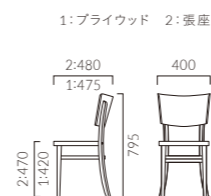

# CANOSSA カノッサ

丸みをもたせて削り出した背フレームは、やさしい背あたりで持ち手としても使いやすいデザインです。

フレーム:ブナ無垢材  
重量:6.6kg

DB レザー・B-15 (No.40)

## カノッサ

張地ランク

- A 41,900
- B 43,600
- C 44,200
- D 46,400
- S 48,200
- L 49,700
- H 52,000

- 脚カット最大寸法:50mm >>P.400
- 脚端パーツ:取付可能 >>P.400
- カウンタータイプ >>P.228

## ショコラ

張地ランク

- A 55,400
- B 56,300
- C 57,800
- D 58,100
- S 59,200
- L 60,400
- H 62,800
- プライウッド 48,900

1 BR

- 脚カット最大寸法:50mm >>P.400
- 脚端パーツ:取付可能 >>P.400
- カウンタータイプ >>P.225