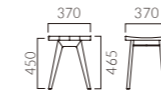

A 5NL

- ▶ 脚カット最大寸法:50mm >>P.400
- ▶ 脚端パーツ:取付可能 >>P.400

NEW

ERNO エルノ

空間に安らぎを与え、森の息づかいを感じる素材感。
カフェやダイニング・バー、ワークシーンにも調和します。

フレーム:オーク無垢材(座板:集成材)
(艶消し仕上げ)
重量:5.0kg、カウンター/6.0kg

DB

エルノ
¥32,600

DB

エルノカウンター
¥50,900

- ▶ 脚カット最大寸法:50mm >>P.400
- ▶ 脚端パーツ:取付可能 >>P.400

YAYA ヤヤ

スタック可能

多くの場面で役に立つ、オーソドックスなスツール。
フレームは強度の高い成型合板を使用しています。

フレーム:ラバーウッド成型合板
スタッキング可能(床積5脚)
重量:2.9kg

スタック状態

ヤヤ

張地ランク	価格
A	20,800
B	21,400
C	21,900
D	22,200
S	23,400
L	24,800
H	26,200

5NL レザー-B-15 (No.50)

- ▶ 脚カット最大寸法:300mm >>P.400
- ▶ 脚端パーツ:取付可能 >>P.400

HOONAH フーナ

スタック可能

無垢材フレームのコンパクトなスツール。
スタッキングができて多用途に使用できます。

フレーム:ブナ無垢材
スタッキング可能(床積5脚)
重量:2.7kg