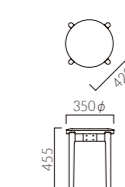

A 5NL

- ▶ 脚カット最大寸法:50mm >>P.400
- ▶ 脚端パーツ:取付可能 >>P.400

NEW

ERNO エルノ

空間に安らぎを与え、森の息づかいを感じる素材感。
カフェやダイニング・バー、ワークシーンにも調和します。

フレーム:オーク無垢材(座板:集成材)
(艶消し仕上げ)
重量:5.0kg、カウンター/6.0kg

DB

エルノ
¥32,600

DB

エルノカウンター
¥50,900

- ▶ 脚カット最大寸法:50mm >>P.400
- ▶ 脚端パーツ:取付可能 >>P.400

YAYA ヤヤ

スタック可能

多くの場面で役に立つ、オーソドックスなスツール。
フレームは強度の高い成型合板を使用しています。

フレーム:ラバーウッド成型合板
スタッキング可能(床積5脚)
重量:2.9kg

スタック状態

ヤヤ

張地ランク	価格
A	20,800
B	21,400
C	21,900
D	22,200
S	23,400
L	24,800
H	26,200

5NL レザー-B-15 (No.50)

- ▶ 脚カット最大寸法:300mm >>P.400
- ▶ 脚端パーツ:取付可能 >>P.400

HOONAH フーナ

スタック可能

無垢材フレームのコンパクトなスツール。
スタッキングができて多用途に使用できます。

フレーム:ブナ無垢材
スタッキング可能(床積5脚)
重量:2.7kg

スタック状態

フーナ

張地ランク	価格
A	27,400
B	28,000
C	28,600
D	28,900
S	30,200
L	31,500
H	33,000

5N 布地-C-53 (ダークブラウン)

- ▶ 脚カット最大寸法:300mm >>P.400
- ▶ 脚端パーツ:取付可能 >>P.400