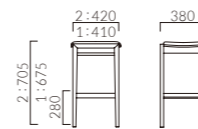

▲エルノ NA ¥32,600 エルノカウンター NA ¥50,900 テーブル:TB3023-YJ-NA (P325)

CIGLIO チリオ

天然木の豊かな質感を活かした仕上げ。
素材の上質さが引き立つスツールです。

フレーム:アッシュ無垢材(目出し仕上げ)
座(タイプ1):オーク突板成型合板
重量:1/3.7kg、2/5.0kg
カウンター1/4.9kg、カウンター2/6.2kg

チリオ

張地ランク	価格
A	33,500
B	34,100
C	34,800
D	35,300
S	36,600
L	38,500
H	40,400
プライウッド	28,500

1:プライウッド 2:張地

2 5N レザー-B-15 (No.43)

チリオカウンター

張地ランク	価格
A	40,600
B	41,300
C	41,800
D	42,500
S	43,800
L	45,600
H	47,500
プライウッド	34,800

1:プライウッド 2:張地

2 5N レザー-B-15 (No.43)

- ▶ 脚カット最大寸法:280(190)mm >>P.400 ※()内はカウンタータイプ
- ▶ 脚端パーツ:取付可能 >>P.400

SOLDO ソルド

掛け心地のよい緩やかな曲面の座。
穏やかな木目のコンパクトなスツールです。

フレーム:ラバーウッド無垢材(艶消し仕上げ)
座:ラバーウッド成型合板
重量:A/3.7kg、B/4.2kg、カウンター/4.4kg

ソルド A(円型) / ソルド B(角型)

¥25,900

B 5NL

ソルドカウンター A(円型)

¥35,500

A 5NL

- ▶ 脚カット最大寸法:50mm >>P.400
- ▶ 脚端パーツ:取付可能 >>P.400

NEW

ERNO エルノ

空間に安らぎを与え、森の息づかいを感じる素材感。
カフェやダイニング・バー、ワークシーンにも調和します。

フレーム:オーク無垢材(座板:集成材)
(艶消し仕上げ)
重量:5.0kg、カウンター/6.0kg

DB

エルノ
¥32,600