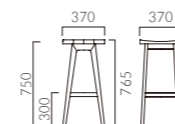

A 5NL

- ▶ 脚カット最大寸法:50mm >>P.400
- ▶ 脚端パーツ:取付可能 >>P.400

NEW

ERNO エルノ

空間に安らぎを与え、森の息づかいを感じる素材感。
カフェやダイニング・バー、ワークシーンにも調和します。

フレーム:オーク無垢材(座板:集成材)
(艶消し仕上げ)
重量:5.0kg、カウンター/6.0kg

DB

エルノ
¥32,600

DB

エルノカウンター
¥50,900

- ▶ 脚カット最大寸法:50mm >>P.400
- ▶ 脚端パーツ:取付可能 >>P.400

YAYA ヤヤ

スタック可能

多くの場面で役に立つ、オーソドックスなスツール。
フレームは強度の高い成型合板を使用しています。

フレーム:ラバーウッド成型合板
スタッキング可能(床積5脚)
重量:2.9kg

スタック状態

ヤヤ

張地ランク	価格
A	20,800
B	21,400
C	21,900
D	22,200
S	23,400
L	24,800
H	26,200

5NL レザー-B-15 (No.50)

- ▶ 脚カット最大寸法:300mm >>P.400
- ▶ 脚端パーツ:取付可能 >>P.400

HOONAH フーナ

スタック可能

無垢材フレームのコンパクトなスツール。
スタッキングができて多用途に使用できます。

フレーム:ブナ無垢材
スタッキング可能(床積5脚)
重量:2.7kg