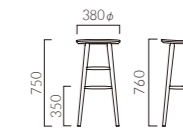

1:プライウッド 2:張地

2 5N レザー-B-15 (No.43)

チリオカウンター

張地ランク	価格
A	40,600
B	41,300
C	41,800
D	42,500
S	43,800
L	45,600
H	47,500
プライウッド	34,800

1:プライウッド 2:張地

2 5N レザー-B-15 (No.43)

- ▶ 脚カット最大寸法:280(190)mm >>P.400 ※()内はカウンタータイプ
- ▶ 脚端パーツ:取付可能 >>P.400

SOLDO ソルド

掛け心地のよい緩やかな曲面の座。
穏やかな木目のコンパクトなスツールです。

フレーム:ラバーウッド無垢材(艶消し仕上げ)
座:ラバーウッド成型合板
重量:A/3.7kg、B/4.2kg、カウンター/4.4kg

ソルド A(円型) / ソルド B(角型)

¥25,900

B 5NL

ソルドカウンター A(円型)

¥35,500

A 5NL

- ▶ 脚カット最大寸法:50mm >>P.400
- ▶ 脚端パーツ:取付可能 >>P.400

NEW

ERNO エルノ

空間に安らぎを与え、森の息づかいを感じる素材感。
カフェやダイニング・バー、ワークシーンにも調和します。

フレーム:オーク無垢材(座板:集成材)
(艶消し仕上げ)
重量:5.0kg、カウンター/6.0kg

DB

エルノ
¥32,600

DB

エルノカウンター
¥50,900

- ▶ 脚カット最大寸法:50mm >>P.400
- ▶ 脚端パーツ:取付可能 >>P.400

YAYA ヤヤ

スタック可能

多くの場面で役に立つ、オーソドックスなスツール。
フレームは強度の高い成型合板を使用しています。

フレーム:ラバーウッド成型合板
スタッキング可能(床積5脚)
重量:2.9kg

スタック状態