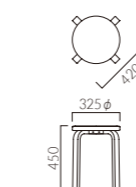

A 5NL

- ▶ 脚カット最大寸法:50mm >>P.400
- ▶ 脚端パーツ:取付可能 >>P.400

NEW

ERNO エルノ

空間に安らぎを与え、森の息づかいを感じる素材感。
カフェやダイニング・バー、ワークシーンにも調和します。

フレーム:オーク無垢材(座板:集成材)
(艶消し仕上げ)
重量:5.0kg、カウンター/6.0kg

DB

エルノ
¥32,600

DB

エルノカウンター
¥50,900

- ▶ 脚カット最大寸法:50mm >>P.400
- ▶ 脚端パーツ:取付可能 >>P.400

YAYA ヤヤ

スタック可能

多くの場面で役に立つ、オーソドックスなスツール。
フレームは強度の高い成型合板を使用しています。

フレーム:ラバーウッド成型合板
スタッキング可能(床積5脚)
重量:2.9kg

スタック状態

ヤヤ

張地ランク	価格
A	20,800
B	21,400
C	21,900
D	22,200
S	23,400
L	24,800
H	26,200

5NL レザー-B-15 (No.50)

- ▶ 脚カット最大寸法:300mm >>P.400
- ▶ 脚端パーツ:取付可能 >>P.400

HOONAH フーナ

スタック可能

無垢材フレームのコンパクトなスツール。
スタッキングができて多用途に使用できます。

フレーム:ブナ無垢材
スタッキング可能(床積5脚)
重量:2.7kg

スタック状態

フーナ

張地ランク	価格
A	27,400
B	28,000
C	28,600
D	28,900
S	30,200
L	31,500
H	33,000

5N 布地-C-53 (ダークブラウン)

- ▶ 脚カット最大寸法:300mm >>P.400
- ▶ 脚端パーツ:取付可能 >>P.400