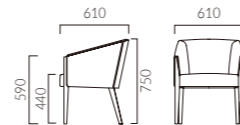

▲カミーユ 5N ¥92,600 張材:布地・C-53 (ライトグレー) テーブル:T30 W1-1000W 600D - EV1-SI (P312)

▲セレブルW 3N ¥113,300 セレブルNW 3N ¥199,900 張材:布地・センシング (T-7007) テーブル:TB2391-US (P367)

CAMILLE カミーユ

ゆったりとした厚めのシートと涼とした天然木のバックパネルは、身体をリラックスさせつつ、空間に心地良い緊張感を作り出します。

フレーム:ブナ無垢材
背:表面材・オーク突板
重量:13.0kg

1N 布地・ノーチラス (T-7111)

カミーユ

- 張地ランク
- A 84,600
 - B 89,700
 - C 92,600
 - D 94,700
 - S 103,200
 - L 112,800
 - H 122,100

- ▶ 脚カット最大寸法:20mm >>P.400
- ▶ 脚端パーツ:取付可能 >>P.400

CELEBRE セレブル

つかみやすい肘と柔らかな掛け心地。レイアウト性の高いサイズ感で、多様なシーンに対応します。

フレーム:ブナ無垢材
座下:弾性シート
重量:W/10.0kg、NW/16.5kg

5N 布地・C-52 (アイボリー)

セレブル W 一人掛

- 張地ランク
- A 94,400
 - B 97,300
 - C 99,400
 - D 100,300
 - S 106,400
 - L 113,300
 - H 121,600

セレブル NW 二人掛

- 張地ランク
- A 169,800
 - B 175,200
 - C 179,000
 - D 179,600
 - S 188,600
 - L 199,900
 - H 214,000

- ▶ 脚カット最大寸法:30mm >>P.400 ※NWは除く
- ▶ 脚端パーツ:取付可能 >>P.400

5N 布地・C-52 (アイボリー)