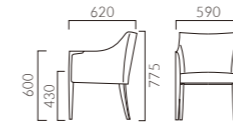

フレーム:ブナ無垢材
背:表面材・オーク突板
重量:13.0kg

1N 布地・ノーチラス (T-7111)

カミーユ

- 張地ランク
- A 84,600
 - B 89,700
 - C 92,600
 - D 94,700
 - S 103,200
 - L 112,800
 - H 122,100

- ▶ 脚カット最大寸法:20mm >>P.400
- ▶ 脚端パーツ:取付可能 >>P.400

CELEBRE セレブル

つかみやすい肘と柔らかな掛け心地。レイアウト性の高いサイズ感で、多様なシーンに対応します。

フレーム:ブナ無垢材
座下:弾性シート
重量:W/10.0kg、NW/16.5kg

5N 布地・C-52 (アイボリー)

セレブル W 一人掛

- 張地ランク
- A 94,400
 - B 97,300
 - C 99,400
 - D 100,300
 - S 106,400
 - L 113,300
 - H 121,600

セレブル NW 二人掛

- 張地ランク
- A 169,800
 - B 175,200
 - C 179,000
 - D 179,600
 - S 188,600
 - L 199,900
 - H 214,000

- ▶ 脚カット最大寸法:30mm >>P.400 ※NWは除く
- ▶ 脚端パーツ:取付可能 >>P.400

5N 布地・C-52 (アイボリー)