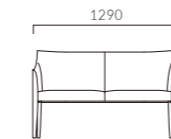

フレーム:ブナ無垢材
背:表面材・オーク突板
重量:13.0kg

1N 布地・ノーチラス (T-7111)

カミーユ

- 張地ランク
- A 84,600
 - B 89,700
 - C 92,600
 - D 94,700
 - S 103,200
 - L 112,800
 - H 122,100

- ▶ 脚カット最大寸法:20mm >>P.400
- ▶ 脚端パーツ:取付可能 >>P.400

CELEBRE セレブル

つかみやすい肘と柔らかな掛け心地。レイアウト性の高いサイズ感で、多様なシーンに対応します。

フレーム:ブナ無垢材
座下:弾性シート
重量:W/10.0kg、NW/16.5kg

5N 布地・C-52 (アイボリー)

セレブル W 一人掛

- 張地ランク
- A 94,400
 - B 97,300
 - C 99,400
 - D 100,300
 - S 106,400
 - L 113,300
 - H 121,600

セレブル NW 二人掛

- 張地ランク
- A 169,800
 - B 175,200
 - C 179,000
 - D 179,600
 - S 188,600
 - L 199,900
 - H 214,000

- ▶ 脚カット最大寸法:30mm >>P.400 ※NWは除く
- ▶ 脚端パーツ:取付可能 >>P.400

5N 布地・C-52 (アイボリー)