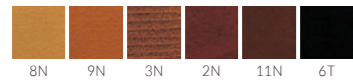

▲ブラド 1N ¥79,100 張材:布地・D-23(チャコールグレー) バイベン:布地・D-56(パープル) ※バイベン別張仕様

BRAD ブラド

ブナ無垢材の美しい曲面。
無垢材のやさしい手触りを形にしています。

フレーム:ブナ無垢材
重量:7.1kg

Option Color (¥5,700UP)
オプションでカラーがたくさん選べます。

5N 布地・D-23(ローズ)

ブラド

張地ランク
A 74,800
B 75,800
C 76,600
D 77,200
S 79,400
L 81,900
H 84,700

※ランク価格にバイベン別張りは含まれません。掲載以外の別張りにつきましては別途お見積もりいたします。

- ▶ 脚カット最大寸法:120mm >>P400
- ▶ 脚端パーツ:取付可能 >>P400

▲ポマールAW3N ¥83,500 張材:レザー・B-09(No.5) テーブル:T10 3N-750φ・GF-BL(P321)

ポマール AW 背キルトタイプ・一人掛

張地ランク
A 81,300
B 83,500
C 85,300
D 85,700
S 89,000
L 93,600
H 98,100