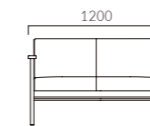

ポマール BNW 外周バイベントタイプ・二人掛

張地ランク
A 136,700
B 140,500
C 143,600
D 145,700
S 153,800
L 163,000
H 172,200

5N 布地・C-52(ダークブラウン)