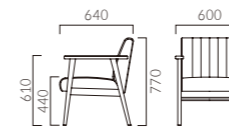

▲ブラド 1N ¥79,100 張材:布地・D-23(チャコールグレー) バイベン:布地・D-56(パープル) ※バイベン別張仕様

BRAD ブラド

ブナ無垢材の美しい曲面。
無垢材のやさしい手触りを形にしています。

フレーム:ブナ無垢材
重量:7.1kg

Option Color (¥5,700UP)
オプションでカラーがたくさん選べます。

5N 布地・D-23(ローズ)

ブラド

張地ランク
A 74,800
B 75,800
C 76,600
D 77,200
S 79,400
L 81,900
H 84,700

※ランク価格にバイベン別張りは含まれません。掲載以外の別張りにつきましては別途お見積もりいたします。

- ▶ 脚カット最大寸法:120mm >>P400
- ▶ 脚端パーツ:取付可能 >>P400

▲ポマールAW3N ¥83,500 張材:レザー・B-09(No.5) テーブル:T10 3N-750φ・GF-BL(P321)

ポマール AW 背キルトタイプ・一人掛

張地ランク
A 81,300
B 83,500
C 85,300
D 85,700
S 89,000
L 93,600
H 98,100

5N レザー・C-38(No.12)

ポマール ANW 背キルトタイプ・二人掛

張地ランク
A 136,700
B 140,500
C 143,600
D 145,700
S 153,800
L 163,000
H 172,200

5N レザー・C-38(No.12)

ポマール BW 外周バイベントタイプ・一人掛

張地ランク
A 81,300
B 83,500
C 85,300
D 85,700
S 89,000
L 93,600
H 98,100