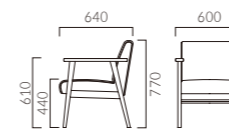

※ランク価格にバイベン別張りは含まれません。掲載以外の別張りにつきましては別途お見積もりいたします。

- ▶ 脚カット最大寸法:120mm >>P400
- ▶ 脚端パーツ:取付可能 >>P400

▲ポマールAW3N ¥83,500 張材:レザー・B-09(No.5) テーブル:T10 3N-750φ・GF-BL(P321)

ポマール AW 背キルトタイプ・一人掛

張地ランク
A 81,300
B 83,500
C 85,300
D 85,700
S 89,000
L 93,600
H 98,100

5N レザー・C-38(No.12)

ポマール ANW 背キルトタイプ・二人掛

張地ランク
A 136,700
B 140,500
C 143,600
D 145,700
S 153,800
L 163,000
H 172,200

5N レザー・C-38(No.12)

ポマール BW 外周バイベントタイプ・一人掛

張地ランク
A 81,300
B 83,500
C 85,300
D 85,700
S 89,000
L 93,600
H 98,100

5N 布地・C-52(ダークブラウン)

ポマール BNW 外周バイベントタイプ・二人掛

張地ランク
A 136,700
B 140,500
C 143,600
D 145,700
S 153,800
L 163,000
H 172,200

5N 布地・C-52(ダークブラウン)

※標準仕様(Bタイプ):バイベンは本体と同じ張地での仕上げとなります。

- ▶ 脚カット最大寸法:50mm >>P400 ※NWは除く