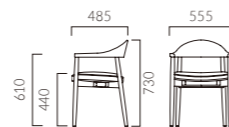

▲ブラド 1N ¥79,100 張材:布地・D-23(チャコールグレー) バイベン:布地・D-56(パープル) ※バイベン別張仕様

BRAD ブラド

ブナ無垢材の美しい曲面。
無垢材のやさしい手触りを形にしています。

フレーム:ブナ無垢材
重量:7.1kg

Option Color (¥5,700UP)
オプションでカラーがたくさん選べます。

5N 布地・D-23(ローズ)

ブラド

張地ランク
A 74,800
B 75,800
C 76,600
D 77,200
S 79,400
L 81,900
H 84,700

※ランク価格にバイベン別張りは含まれません。掲載以外の別張りにつきましては別途お見積もりいたします。

- ▶ 脚カット最大寸法:120mm >>P400
- ▶ 脚端パーツ:取付可能 >>P400

▲ポマールAW3N ¥83,500 張材:レザー・B-09(No.5) テーブル:T10 3N-750φ・GF-BL(P321)

ポマール AW 背キルトタイプ・一人掛

張地ランク
A 81,300
B 83,500
C 85,300
D 85,700
S 89,000
L 93,600
H 98,100

5N レザー・C-38(No.12)

ポマール ANW 背キルトタイプ・二人掛

張地ランク
A 136,700
B 140,500
C 143,600
D 145,700
S 153,800
L 163,000
H 172,200

5N レザー・C-38(No.12)

ポマール BW 外周バイベントタイプ・一人掛

張地ランク
A 81,300
B 83,500
C 85,300
D 85,700
S 89,000
L 93,600
H 98,100