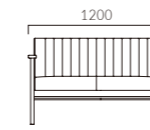

▲ブラド 1N ¥79,100 張材:布地・D-23(チャコールグレー) バイベン:布地・D-56(パープル) ※バイベン別張仕様

BRAD ブラド

ブナ無垢材の美しい曲面。
無垢材のやさしい手触りを形にしています。

フレーム:ブナ無垢材
重量:7.1kg

Option Color (¥5,700UP)
オプションでカラーがたくさん選べます。

5N 布地・D-23(ローズ)

ブラド

張地ランク
A 74,800
B 75,800
C 76,600
D 77,200
S 79,400
L 81,900
H 84,700

※ランク価格にバイベン別張りは含まれません。掲載以外の別張りにつきましては別途お見積もりいたします。

- ▶ 脚カット最大寸法:120mm >>P400
- ▶ 脚端パーツ:取付可能 >>P400

▲ポマールAW3N ¥83,500 張材:レザー・B-09(No.5) テーブル:T10 3N-750φ・GF-BL(P321)

ポマール AW 背キルトタイプ・一人掛

張地ランク
A 81,300
B 83,500
C 85,300
D 85,700
S 89,000
L 93,600
H 98,100

5N レザー・C-38(No.12)

ポマール ANW 背キルトタイプ・二人掛

張地ランク
A 136,700
B 140,500
C 143,600
D 145,700
S 153,800
L 163,000
H 172,200

5N レザー・C-38(No.12)

ポマール BW 外周バイベントタイプ・一人掛

張地ランク
A 81,300
B 83,500
C 85,300
D 85,700
S 89,000
L 93,600
H 98,100