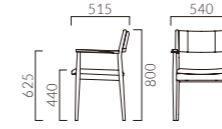

## コリウス WA 肘付・背張無

張地ランク	BC	OA
A	41,100	47,900
B	41,700	48,600
C	42,200	49,100
D	42,600	49,500
S	44,000	50,900
L	45,600	52,400
H	47,000	53,900

1N-BC レザー・C-50 (No.1)

## コリウス MB 肘無・背張有

張地ランク	BC	OA
A	41,900	47,100
B	43,000	48,200
C	44,000	49,200
D	44,700	49,800
S	47,400	52,600
L	50,200	55,300
H	53,000	58,200

5N-BC 布地・B-18 (ブラウン)

## コリウス WB 肘付・背張有

張地ランク	BC	OA
A	48,100	54,800
B	49,200	56,300
C	50,200	57,300
D	50,800	57,900
S	53,600	60,700
L	56,500	63,400
H	59,100	66,300

5N-BC 布地・B-18 (ブラウン)

● 脚カット最大寸法:100mm >>P.400

● 脚端パーツ:取付可能 >>P.400