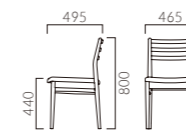

## プレリア B 背張有

張地ランク	A	B	C	D	S	L	H
BC	45,500	46,500	47,100	47,500	49,400	51,500	53,600
OA	54,800	56,300	57,300	57,900	60,700	63,400	66,300

● 脚端パーツ:取付可能 >>P.400

## コリウス MA 肘無・背張無

張地ランク	BC	OA
A	33,600	46,800
B	34,300	47,400
C	35,000	48,200
D	35,200	48,400
S	36,600	50,200
L	38,100	51,800
H	39,600	53,700

1N-BC レザー・C-50 (No.1)