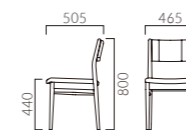

## コリウス MA 肘無・背張無

張地ランク	BC	OA
A	33,600	46,800
B	34,300	47,400
C	35,000	48,200
D	35,200	48,400
S	36,600	50,200
L	38,100	51,800
H	39,600	53,700

1N-BC レザー・C-50 (No.1)

## コリウス WA 肘付・背張無

張地ランク	BC	OA
A	41,100	47,900
B	41,700	48,600
C	42,200	49,100
D	42,600	49,500
S	44,000	50,900
L	45,600	52,400
H	47,000	53,900

1N-BC レザー・C-50 (No.1)

## コリウス MB 肘無・背張有

張地ランク	BC	OA
A	41,900	47,100
B	43,000	48,200
C	44,000	49,200
D	44,700	49,800
S	47,400	52,600
L	50,200	55,300
H	53,000	58,200

5N-BC 布地・B-18 (ブラウン)

## コリウス WB 肘付・背張有

張地ランク	BC	OA
A	48,100	54,800
B	49,200	56,300
C	50,200	57,300
D	50,800	57,900
S	53,600	60,700
L	56,500	63,400
H	59,100	66,300

5N-BC 布地・B-18 (ブラウン)

● 脚カット最大寸法:100mm >>P.400

● 脚端パーツ:取付可能 >>P.400