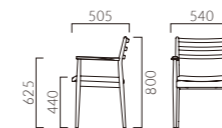

## コリウス MA 肘無・背張無

張地ランク	BC	OA
A	33,600	46,800
B	34,300	47,400
C	35,000	48,200
D	35,200	48,400
S	36,600	50,200
L	38,100	51,800
H	39,600	53,700

1N-BC レザー・C-50 (No.1)

## コリウス WA 肘付・背張無

張地ランク	BC	OA
A	41,100	47,900
B	41,700	48,600
C	42,200	49,100
D	42,600	49,500
S	44,000	50,900
L	45,600	52,400
H	47,000	53,900

1N-BC レザー・C-50 (No.1)