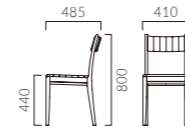

## プレリア A 背張無

張地ランク	A	B	C	D	S	L	H
BC	41,900	42,500	43,100	43,600	45,300	47,100	49,000
OA	46,800	47,400	48,200	48,400	50,200	51,800	53,700

1N 布地・B-18 (グレー)

## プレリア B 背張有

張地ランク	A	B	C	D	S	L	H
BC	45,500	46,500	47,100	47,500	49,400	51,500	53,600
OA	54,800	56,300	57,300	57,900	60,700	63,400	66,300

● 脚端パーツ:取付可能 >>P.400