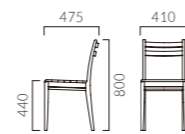

1N 布地・B-18 (グレー)

プレリア B 背張有

張地ランク	A	B	C	D	S	L	H
BC	45,500	46,500	47,100	47,500	49,400	51,500	53,600
OA	54,800	56,300	57,300	57,900	60,700	63,400	66,300