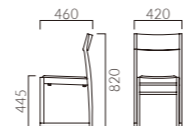

# FICO フィコ

スタック可能

後脚の曲線が空間に優美なラインを描きます。  
スタッキング時に傷が付きにくく、軽くて使い勝手のよいチェアです。

フレーム:ブナ無垢材 (艶消し仕上げ)  
スタッキング可能 (床積4脚)  
重量:5.1kg

スタック状態

1N レザー・C-38 (No.9)

## フィコ

張地ランク

A	36,700
B	37,400
C	37,700
D	38,100
S	39,200
L	40,500
H	41,800

## エトーレ

張地ランク

A	42,900
B	43,500
C	44,000
D	44,400
S	45,700
L	47,000
H	48,500

1N レザー・C-38 (No.10)

- 脚カット最大寸法:80mm >>P.400
- 脚端パツ:取付可能 >>P.400
- カウンタータイプ >>P.217