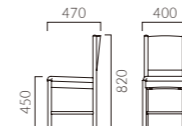

## フィコ

張地ランク

A	36,700
B	37,400
C	37,700
D	38,100
S	39,200
L	40,500
H	41,800

## エトーレ

張地ランク

A	42,900
B	43,500
C	44,000
D	44,400
S	45,700
L	47,000
H	48,500

1N レザー・C-38 (No.10)

- 脚カット最大寸法:80mm >>P.400
- 脚端パツ:取付可能 >>P.400
- カウンタータイプ >>P.217