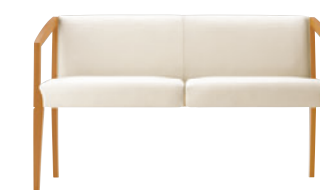

8N レザー・B-15 (No.35)

ナターレ BNW 木肘・二人掛

1. 張地ランク
   A 105,500
   B 108,800
   C 112,200
   D 114,300
   S 123,200
   L 132,500
   H 144,900

8N レザー・B-15 (No.35)

- 脚カット最大寸法:70mm >>P400 ※ANW・BNWは除く
- 脚端パーツ:取付可能 >>P400