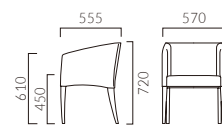

# NATALE ナターレ

落ち着いたあるコンパクトなラウンジスタイル。  
ダイニングでもラウンジでも使えるサイズ感です。

フレーム:ブナ無垢材  
重量:AW/ 11.0kg、ANW/ 16.0kg  
BW/ 9.5kg、BNW/ 14.5kg

8N 布地・C-52(アイボリー)

## ナターレ AW 張肘・一人掛

- 張地ランク  
A 66,900  
B 69,400  
C 71,300  
D 73,200  
S 79,600  
L 85,700  
H 94,300

## ナターレ BNW 木肘・二人掛

- 張地ランク  
A 105,500  
B 108,800  
C 112,200  
D 114,300  
S 123,200  
L 132,500  
H 144,900

8N レザー・B-15 (No.35)

- ▶ 脚カット最大寸法:70mm >>P400 ※ANW・BNWは除く
- ▶ 脚端パーツ:取付可能 >>P400

## キエロ

- 張地ランク  
A 47,800  
B 49,400  
C 51,700  
D 51,900  
S 55,800  
L 59,400  
H 65,000

- ▶ 脚カット最大寸法:20mm >>P400
- ▶ 脚端パーツ:取付可能 >>P400