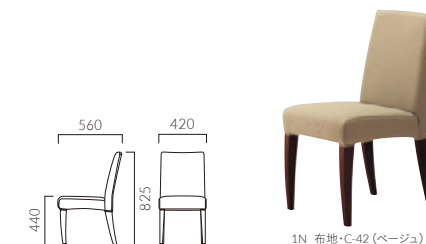

## ナターレ ANW 張肘・二人掛

- 張地ランク  
A 113,100  
B 117,800  
C 121,700  
D 123,000  
S 135,500  
L 148,100  
H 160,500

## ナターレ BNW 木肘・二人掛

- 張地ランク  
A 105,500  
B 108,800  
C 112,200  
D 114,300  
S 123,200  
L 132,500  
H 144,900

8N レザー・B-15 (No.35)

- ▶ 脚カット最大寸法:70mm >>P400 ※ANW・BNWは除く
- ▶ 脚端パーツ:取付可能 >>P400

# QUIERO キエロ

優しいカーブを描く脚ライン。  
アームチェアのナターレとコーディネートできます。

フレーム:ブナ無垢材  
重量:4.8kg

1N 布地・C-42(ページュ)