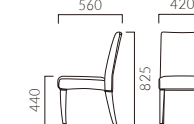

## ナターレ BNW 木肘・二人掛

- 張地ランク  
A 105,500  
B 108,800  
C 112,200  
D 114,300  
S 123,200  
L 132,500  
H 144,900

8N レザー・B-15 (No.35)

- ▶ 脚カット最大寸法:70mm >>P400 ※ANW・BNWは除く
- ▶ 脚端パーツ:取付可能 >>P400

# QUIERO キエロ

優しいカーブを描く脚ライン。  
アームチェアのナターレとコーディネートできます。

フレーム:ブナ無垢材  
重量:4.8kg

1N 布地・C-42(ページュ)

## キエロ

- 張地ランク  
A 47,800  
B 49,400  
C 51,700  
D 51,900  
S 55,800  
L 59,400  
H 65,000

- ▶ 脚カット最大寸法:20mm >>P400
- ▶ 脚端パーツ:取付可能 >>P400