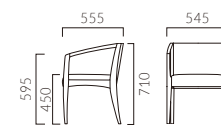

ナターレ BW 木肘・一人掛

1. 張地ランク
   A 61,300
   B 63,300
   C 64,500
   D 65,500
   S 68,700
   L 73,400
   H 77,900