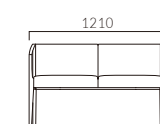

## ナターレ BW 木肘・一人掛

- 張地ランク  
A 61,300  
B 63,300  
C 64,500  
D 65,500  
S 68,700  
L 73,400  
H 77,900

8N レザー・B-15 (No.35)

8N 布地・C-52(アイボリー)

## ナターレ ANW 張肘・二人掛

- 張地ランク  
A 113,100  
B 117,800  
C 121,700  
D 123,000  
S 135,500  
L 148,100  
H 160,500

## ナターレ BNW 木肘・二人掛

- 張地ランク  
A 105,500  
B 108,800  
C 112,200  
D 114,300  
S 123,200  
L 132,500  
H 144,900

8N レザー・B-15 (No.35)

- ▶ 脚カット最大寸法:70mm >>P400 ※ANW・BNWは除く
- ▶ 脚端パーツ:取付可能 >>P400

## キエロ

- 張地ランク  
A 47,800  
B 49,400  
C 51,700  
D 51,900  
S 55,800  
L 59,400  
H 65,000

- ▶ 脚カット最大寸法:20mm >>P400
- ▶ 脚端パーツ:取付可能 >>P400