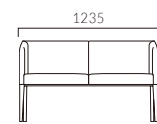

## ナターレ BW 木肘・一人掛

- 張地ランク  
A 61,300  
B 63,300  
C 64,500  
D 65,500  
S 68,700  
L 73,400  
H 77,900

8N レザー・B-15 (No.35)

8N 布地・C-52(アイボリー)

## ナターレ ANW 張肘・二人掛

- 張地ランク  
A 113,100  
B 117,800  
C 121,700  
D 123,000  
S 135,500  
L 148,100  
H 160,500

## ナターレ BNW 木肘・二人掛

- 張地ランク  
A 105,500  
B 108,800  
C 112,200  
D 114,300  
S 123,200  
L 132,500  
H 144,900

8N レザー・B-15 (No.35)

- ▶ 脚カット最大寸法:70mm >>P400 ※ANW・BNWは除く
- ▶ 脚端パーツ:取付可能 >>P400

## キエロ

- 張地ランク  
A 47,800  
B 49,400  
C 51,700  
D 51,900  
S 55,800  
L 59,400  
H 65,000

- ▶ 脚カット最大寸法:20mm >>P400
- ▶ 脚端パーツ:取付可能 >>P400