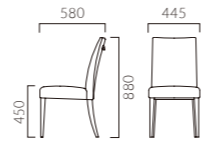

▲ラウイW 1N 張材:レザー・H-61 (No.3) x 布地・参考品 ラウイM 1N ¥68,500 張材:レザー・H-61 (No.3) テーブル:T30 W2-900W 900D -GF-BL (P312)

▲ラルニ 5N 張材:布地

# LAUI ラウイ

ベーシックデザインの張りぐるみスタイル。  
ゆったりサイズで快適な掛け心地です。

フレーム:ブナ無垢材  
座下:ベルト  
重量:M/5.4kg、W/7.8kg

取手は標準設定  
艶をおさえた上品な質感のダイキャスト製取手は、  
全タイプ標準設定。取手金具無しをご希望の場合は  
ご指定下さい。  
ランク価格の¥800 DOWNとなります。

5N レザー・C-22 (No.1)

## ラウイ M 肘無

- 張地ランク
- A 49,900
  - B 51,800
  - C 53,000
  - D 53,500
  - S 58,500
  - L 63,300
  - H 68,500

5N レザー・C-22 (No.1)

## ラウイ W 肘付

- 張地ランク
- A 87,900
  - B 91,600
  - C 93,400
  - D 93,700
  - S 101,600
  - L 110,100
  - H 119,200

※ランク価格にツートン張りは含まれません。  
別途お見積もりいたします。

- 脚カット最大寸法:70mm >>P.400 ※Mは除く
- 脚端パーツ:取付可能 >>P.400
- カウンタータイプ >>P.214