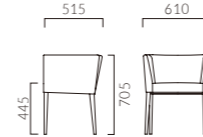

## ラウイ M 肘無

- 張地ランク
- A 49,900
  - B 51,800
  - C 53,000
  - D 53,500
  - S 58,500
  - L 63,300
  - H 68,500

5N レザー・C-22 (No.1)

## ラウイ W 肘付

- 張地ランク
- A 87,900
  - B 91,600
  - C 93,400
  - D 93,700
  - S 101,600
  - L 110,100
  - H 119,200

※ランク価格にツートン張りは含まれません。  
別途お見積もりいたします。

- 脚カット最大寸法:70mm >>P.400 ※Mは除く
- 脚端パーツ:取付可能 >>P.400
- カウンタータイプ >>P.214

# RALNI ラルニ

空間を広く使えるコンパクト設計。  
座面は薄めながら十分なクッション性を確保しています。

フレーム:ブナ無垢材  
座下:ベルト  
重量:8.0kg

## ラルニ

- 張地ランク
- A 79,400
  - B 83,200
  - C 85,800
  - D 87,500
  - S 95,200
  - L 103,000
  - H 113,200

1N 布地・B-18 (イエロー)

● 脚端パーツ:取付可能 >>P.400