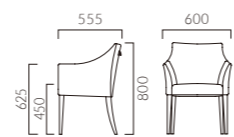

# LAUI ラウイ

ベーシックデザインの張りぐるみスタイル。  
ゆったりサイズで快適な掛け心地です。

フレーム:ブナ無垢材  
座下:ベルト  
重量:M/5.4kg、W/7.8kg

取手は標準設定  
艶をおさえた上品な質感のダイキャスト製取手は、  
全タイプ標準設定。取手金具無しをご希望の場合は  
ご指定下さい。  
ランク価格の¥800 DOWNとなります。

5N レザー・C-22 (No.1)

## ラウイ M 肘無

- 張地ランク
- A 49,900
  - B 51,800
  - C 53,000
  - D 53,500
  - S 58,500
  - L 63,300
  - H 68,500

5N レザー・C-22 (No.1)

## ラウイ W 肘付

- 張地ランク
- A 87,900
  - B 91,600
  - C 93,400
  - D 93,700
  - S 101,600
  - L 110,100
  - H 119,200

※ランク価格にツートン張りは含まれません。  
別途お見積もりいたします。

- 脚カット最大寸法:70mm >>P.400 ※Mは除く
- 脚端パーツ:取付可能 >>P.400
- カウンタータイプ >>P.214