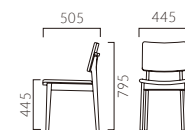

▲チャロ 3N ¥38,600 張材:布地・B-36 (ピンク)

▲ピソ 5N ¥51,500 張材:布地・D-55 (ライムグリーン、アイボリー、ライトブルー、ライトグレー) 奥のチェア:ミロス1BR (P153)

CHARO チャロ

本体カラー2色を新たに追加しました。
ローフォルムで軽快なスタイルのチェアです。

フレーム:ラバーウッド無垢材 (艶消し仕上げ)
重量:6.7kg

5NL 布地・B-18 (ブラウン)

チャロ

張地ランク	価格
A	36,200
B	38,600
C	39,700
D	40,800
S	44,200
L	48,400
H	52,600

- ▶ 脚カット最大寸法:20mm >>P400
- ▶ 脚端パーツ:取付可能 >>P400

ピソ

張地ランク	価格
A	46,900
B	48,900
C	50,300
D	51,500
S	55,700
L	60,400
H	64,400

1N レザー・B-15 (No.37)

※この製品は張り加工上の都合によりD-19 (アイボリー) や織り目の粗い布での張り加工はできません。詳しくは担当者までお問い合わせください。

- ▶ 脚カット最大寸法:70mm >>P400
- ▶ 脚端パーツ:取付可能 >>P400

PISO ピソ

適度なベンディングとしっかりとしたクッション性。
見た目がかわいらしく、掛け心地も快適です。

本体:モールドウレタンフォーム
脚:ブナ積層材
重量:7.4kg