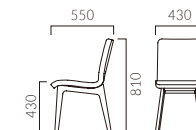

▲チャロ 3N ¥38,600 張材:布地・B-36 (ピンク)

▲ピソ 5N ¥51,500 張材:布地・D-55 (ライムグリーン、アイボリー、ライトブルー、ライトグレー) 奥のチェア:ミロス1BR (P153)

CHARO チャロ

本体カラー2色を新たに追加しました。
ローフォルムで軽快なスタイルのチェアです。

フレーム:ラバーウッド無垢材 (艶消し仕上げ)
重量:6.7kg

5NL 布地・B-18 (ブラウン)

チャロ

張地ランク	価格
A	36,200
B	38,600
C	39,700
D	40,800
S	44,200
L	48,400
H	52,600

- ▶ 脚カット最大寸法:20mm >>P400
- ▶ 脚端パーツ:取付可能 >>P400

ピソ

張地ランク	価格
A	46,900
B	48,900
C	50,300
D	51,500
S	55,700
L	60,400
H	64,400

1N レザー・B-15 (No.37)

※この製品は張り加工上の都合によりD-19 (アイボリー) や織り目の粗い布での張り加工はできません。詳しくは担当者までお問い合わせください。

- ▶ 脚カット最大寸法:70mm >>P400
- ▶ 脚端パーツ:取付可能 >>P400

PISO ピソ

適度なベンディングとしっかりとしたクッション性。
見た目がかわいらしく、掛け心地も快適です。

本体:モールドウレタンフォーム
脚:ブナ積層材
重量:7.4kg