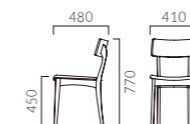

ADES アデス

オークの美しい木目とマッチするカフェスタイル。
アンティーク調の仕上げを追加しました。

フレーム: オーク無垢材 (艶消し仕上げ)
背: オーク突板成型合板
重量: 5.2kg

ACはアンティーク仕上げ
 NA 3N 1N AC

アデス

張地ランク

A 32,900
 B 33,500
 C 34,000
 D 34,300
 S 35,700
 L 37,200
 H 38,500

NA 布地・C-42 (ライトブラウン)

アデス AC ¥34,000
張材: レザー・C-32 (No.6)

- 脚カット最大寸法: 50mm >>P400
- 脚端パーツ: 取付可能 >>P400
- カウンタータイプ >>P216

◀アデス NA ¥34,000 張材: 布地・C-42 (ライトブラウン) テーブル: TB3029-GF-BL (P325) 奥のカウンターチェア: アデスカウンター NA (P216)

※アンティーク仕上げは色むらが製品毎に異なり、フレームに節が入ることがあります。