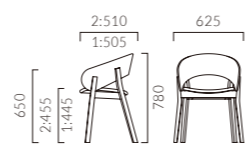

NEW

GALENA ガレナ

軽やかで綺麗なカーブを描く背もたれが、包まれる安心感を与えてくれます。

フレーム:ブナ無垢材
背・座(タイプ1):ブナ突板成型合板
重量:M1/6.3kg、M2/5.9kg、W1/7.5kg、W2/7.1kg

1 DB

ガレナ M 肘無

張地ランク

A	60,600
B	61,400
C	61,900
D	62,400
S	63,800
L	65,700
H	67,500
プライウッド	56,600

1:プライウッド 2:張座

1 DB

ガレナ W 肘付

張地ランク

A	74,100
B	75,200
C	75,700
D	76,300
S	77,900
L	79,800
H	81,800
プライウッド	69,900

1:プライウッド 2:張座

- ▶ 脚カット最大寸法:100mm >>P.400
- ▶ 脚端パーツ:取付可能 >>P.400

ムント

張地ランク

A	65,300
B	66,800
C	67,800
D	67,900
S	70,500
L	73,300
H	76,500

- ▶ 脚端パーツ:取付可能 >>P.400
- ▶ カウンタータイプ >>P.213

5N レザー・C-22 (No.4)

MUND ムント

ブナ材のきめ細やかな背裏と、丸い脚が柔らかな印象のチェアです。

本体:ブナ突板成型合板(艶消し仕上げ)
脚:ブナ無垢材
重量:6.4kg