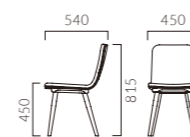

NEW

GALENA ガレナ

軽やかで綺麗なカーブを描く背もたれが、包まれる安心感を与えてくれます。

フレーム:ブナ無垢材
背・座(タイプ1):ブナ突板成型合板
重量:M1/6.3kg、M2/5.9kg、W1/7.5kg、W2/7.1kg

1 DB

ガレナ M 肘無

張地ランク

A	60,600
B	61,400
C	61,900
D	62,400
S	63,800
L	65,700
H	67,500
プライウッド	56,600

1:プライウッド 2:張座

1 DB

ガレナ W 肘付

張地ランク

A	74,100
B	75,200
C	75,700
D	76,300
S	77,900
L	79,800
H	81,800
プライウッド	69,900

1:プライウッド 2:張座

- ▶ 脚カット最大寸法:100mm >>P.400
- ▶ 脚端パーツ:取付可能 >>P.400

ムント

張地ランク

A	65,300
B	66,800
C	67,800
D	67,900
S	70,500
L	73,300
H	76,500

- ▶ 脚端パーツ:取付可能 >>P.400
- ▶ カウンタータイプ >>P.213

5N レザー・C-22 (No.4)

MUND ムント

ブナ材のきめ細やかな背裏と、丸い脚が柔らかな印象のチェアです。

本体:ブナ突板成型合板(艶消し仕上げ)
脚:ブナ無垢材
重量:6.4kg