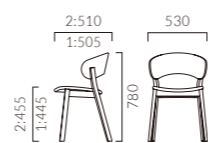

NEW

GALENA ガレナ

軽やかで綺麗なカーブを描く背もたれが、包まれる安心感を与えてくれます。

フレーム:ブナ無垢材
背・座(タイプ1):ブナ突板成型合板
重量:M1/6.3kg、M2/5.9kg、W1/7.5kg、W2/7.1kg

1 DB

ガレナ M 肘無

張地ランク

A	60,600
B	61,400
C	61,900
D	62,400
S	63,800
L	65,700
H	67,500
プライウッド	56,600

1:プライウッド 2:張座

1 DB

ガレナ W 肘付

張地ランク

A	74,100
B	75,200
C	75,700
D	76,300
S	77,900
L	79,800
H	81,800
プライウッド	69,900

1:プライウッド 2:張座

- ▶ 脚カット最大寸法:100mm >>P.400
- ▶ 脚端パーツ:取付可能 >>P.400

ムント

張地ランク

A	65,300
B	66,800
C	67,800
D	67,900
S	70,500
L	73,300
H	76,500

- ▶ 脚端パーツ:取付可能 >>P.400
- ▶ カウンタータイプ >>P.213

5N レザー・C-22 (No.4)

MUND ムント

ブナ材のきめ細やかな背裏と、丸い脚が柔らかな印象のチェアです。

本体:ブナ突板成型合板(艶消し仕上げ)
脚:ブナ無垢材
重量:6.4kg