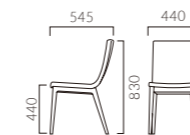

TASTO タスト

本体と脚の異なる素材の組み合わせが空間に豊かな表情を与えます。
成型合板の適度なベンディングにより快適な掛け心地です。

本体:OA/オーク突板成型合板(艶消し仕上げ)
WN/ウォールナット突板成型合板(艶消し仕上げ)
脚:ブナ無垢材(OA/5N, WN/1N)
重量:A/7.0kg, B/6.8kg

タスト A 背裏ウッドパネル

張地ランク

A 53,900
B 55,500
C 56,500
D 57,400
S 60,400
L 64,100
H 67,500

1N-WN 布地・C-42(ベージュ)

タスト B 張りぐるみシート

張地ランク

A 44,800
B 46,700
C 47,900
D 48,600
S 52,100
L 56,200
H 60,200

1N レザー・C-22(No.2)

- 脚カット最大寸法:20mm >>P400
- 脚端パーツ:取付可能 >>P400
- カウンタータイプ >>P212

◀タストA 5N-OA ¥56,500 張材:レザー・C-22(No.6)