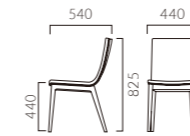

TASTO タスト

本体と脚の異なる素材の組み合わせが空間に豊かな表情を与えます。
成型合板の適度なベンディングにより快適な掛け心地です。

本体:OA/オーク突板成型合板(艶消し仕上げ)
WN/ウォールナット突板成型合板(艶消し仕上げ)
脚:ブナ無垢材(OA/5N, WN/1N)
重量:A/7.0kg, B/6.8kg

タスト A 背裏ウッドパネル

張地ランク

A 53,900
B 55,500
C 56,500
D 57,400
S 60,400
L 64,100
H 67,500

1N-WN 布地・C-42(ベージュ)

タスト B 張りぐるみシート

張地ランク

A 44,800
B 46,700
C 47,900
D 48,600
S 52,100
L 56,200
H 60,200

1N レザー・C-22(No.2)

- 脚カット最大寸法:20mm >>P400
- 脚端パーツ:取付可能 >>P400
- カウンタータイプ >>P212

◀タストA 5N-OA ¥56,500 張材:レザー・C-22(No.6)